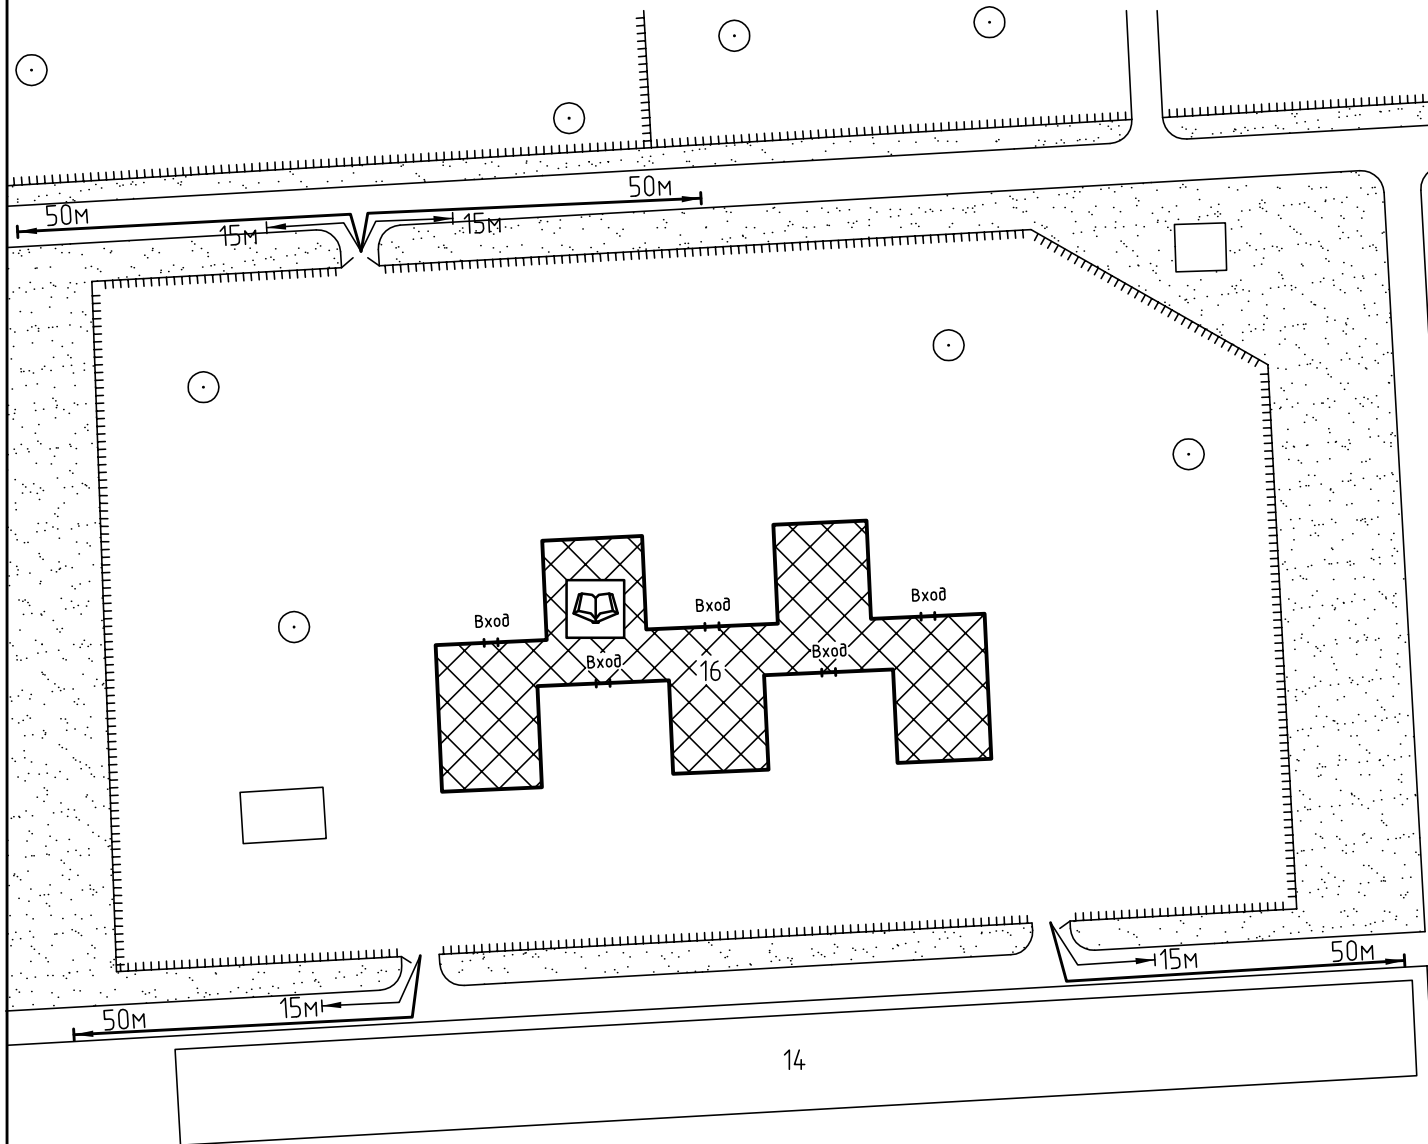

Схема прилегающей территории Детского сада №50
 по адресу: г. Иваново ул. Любимова, д.16. М 1:1000

Условные обозначения:

Организации и объекты от которых
 определяется расстояние.

Объект торговли.

Объект общественного
 питания.

Детские и образовательные
 учреждения.

Окружающая застройка.

Ограждение прилегающей
 территории.

Ворота.

Расстояние 50м.

Расстояние 15м.

Дороги, тротуары.

Пешеходный переход.