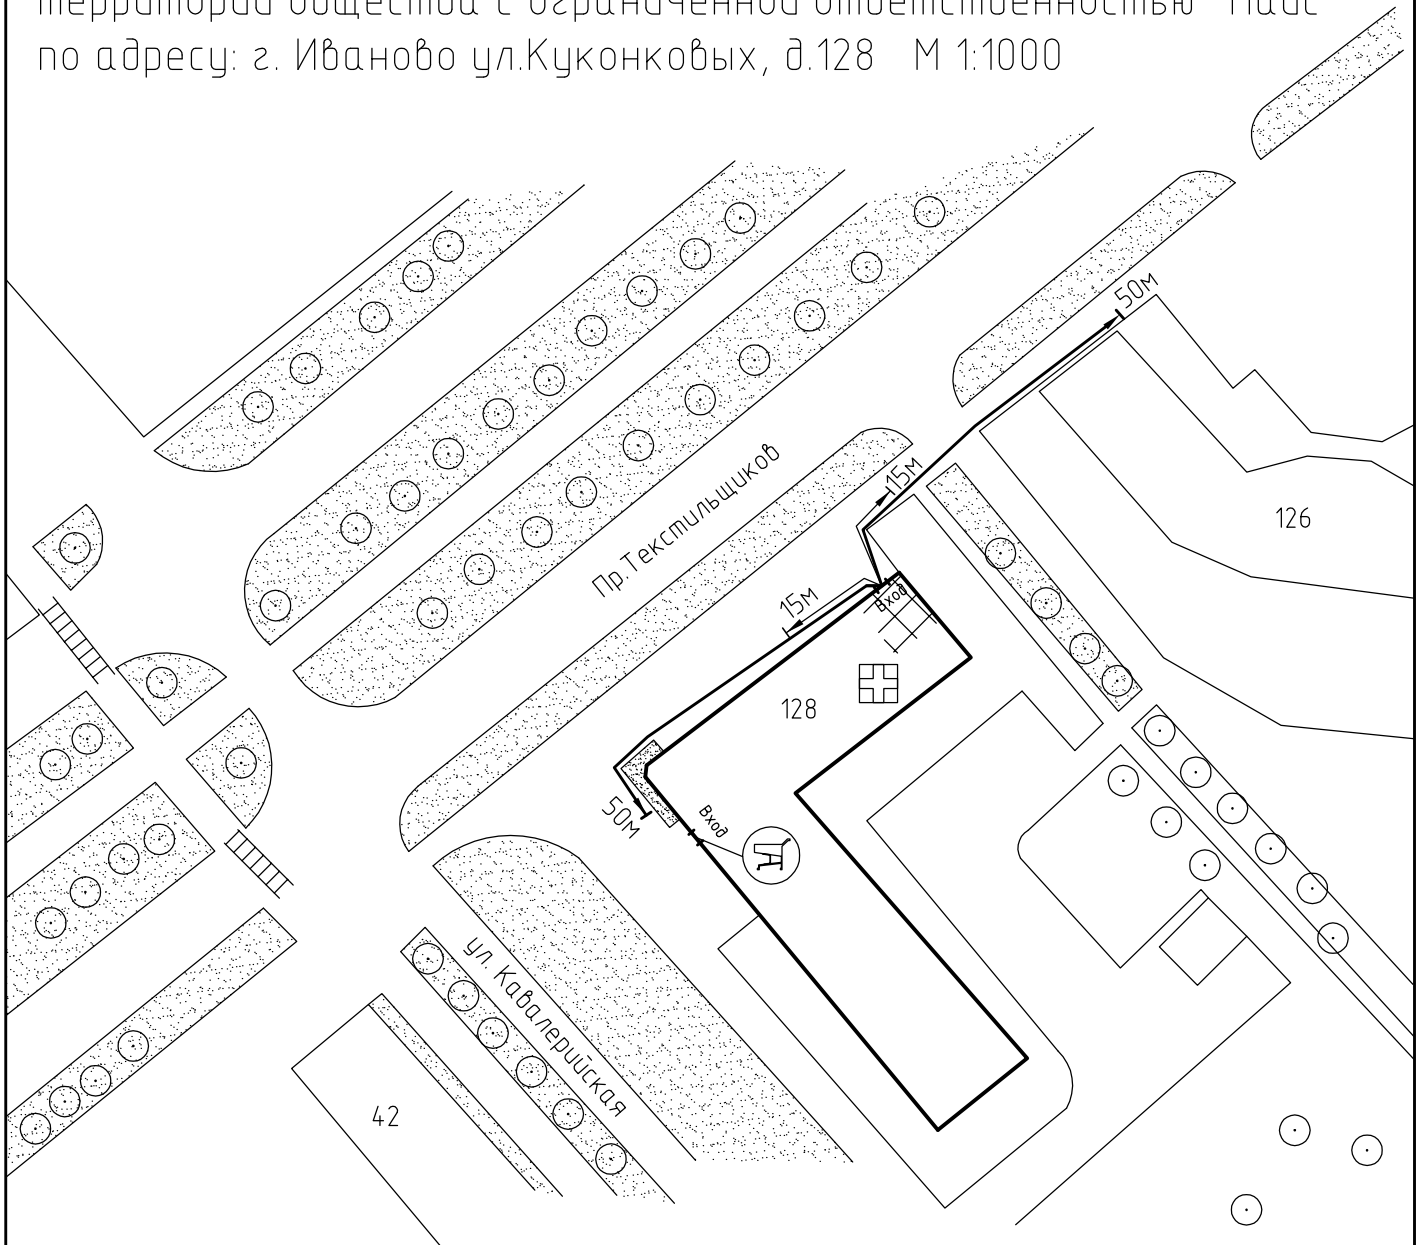

Схема прилегающей  
 территории общества с ограниченной ответственностью "Найс"  
 по адресу: г. Иваново ул.Куконковых, д.128 М 1:1000

Условные обозначения:

	Организации и объекты от которых определяется расстояние.		Ворота.
	Объект торговли.		Расстояние 50м.
	Объект общественного питания.		Расстояние 15м.
	Детские и образовательные учреждения.		Дороги, тротуары.
	Окружающая застройка.		Пешеходный переход.
	Ограждение прилегающей территории.		Газон.
	Объект здравоохранения.		Деревья.