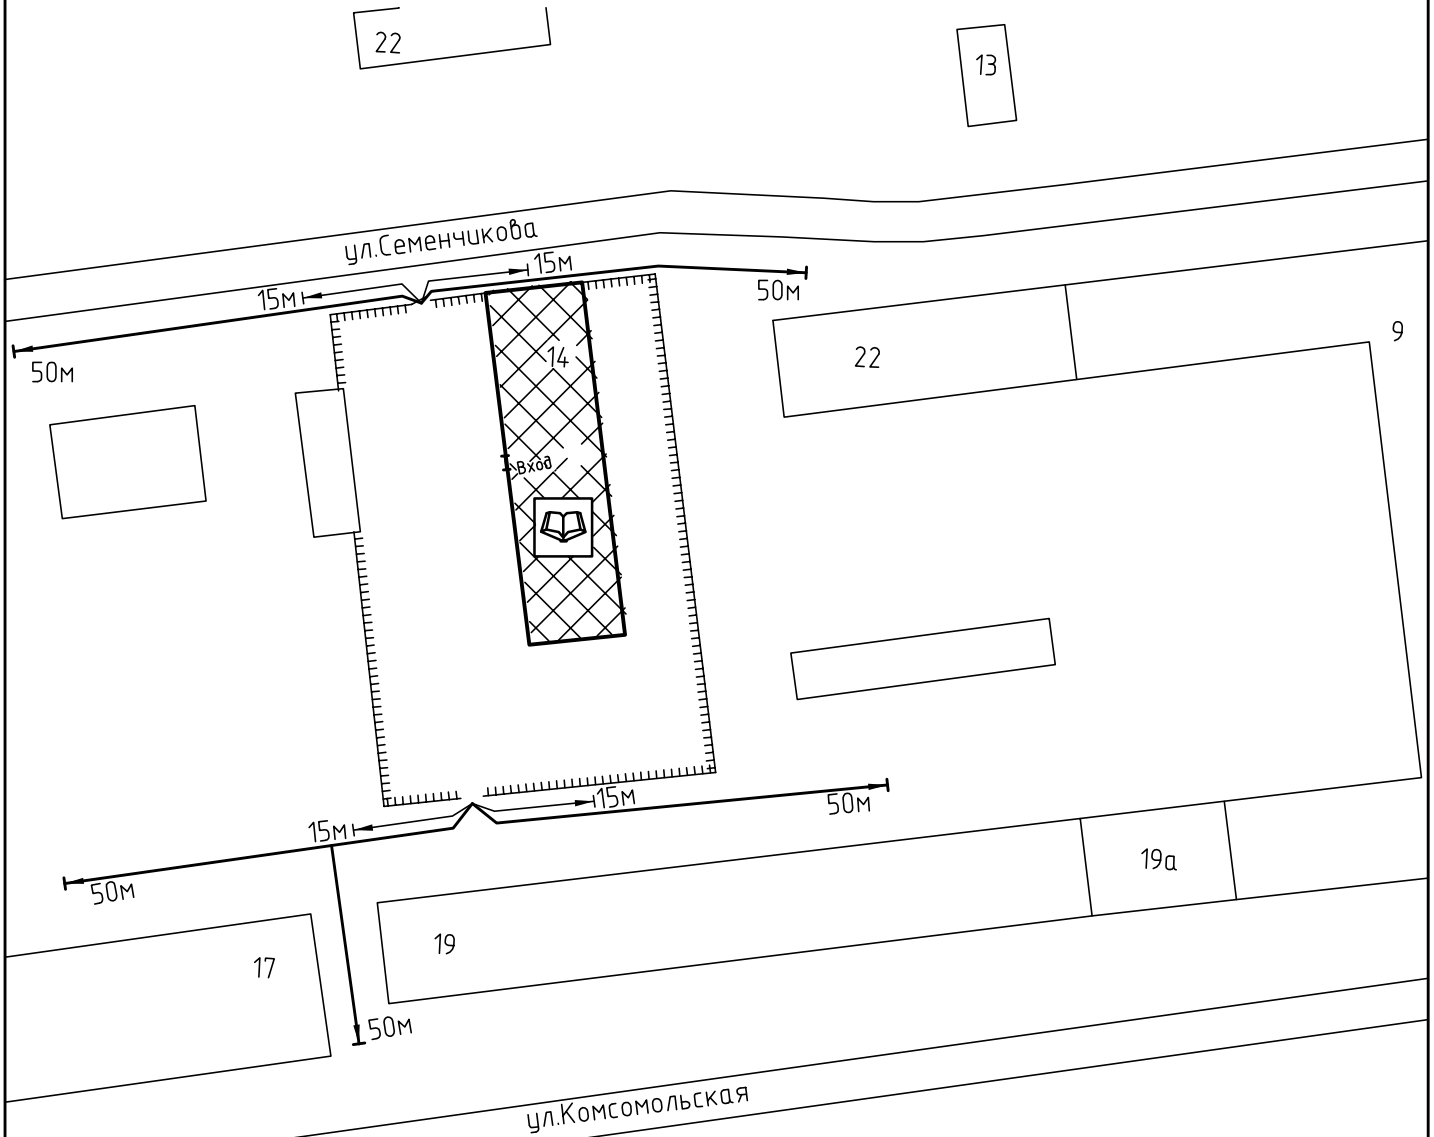

Схема прилегающей территории Центра детского творчества №4  
 по адресу: г. Иваново, ул. Семенчикова, д.14 М 1:1000

Условные обозначения:

Организации и объекты от которых определяется расстояние.

Объект торговли.

Объект общественного питания.

Детские и образовательные учреждения.

Объект спорта.

Окружающая застройка.

Ограждение прилегающей территории.

Ворота.

Расстояние 50м.

Расстояние 15м.