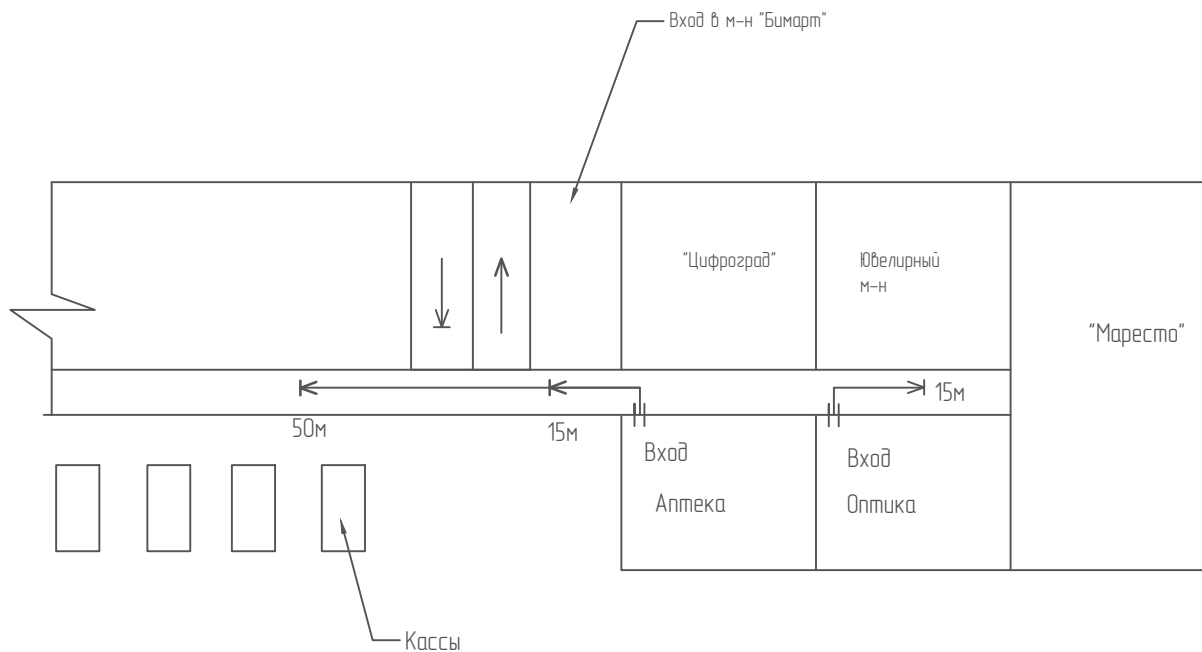

Оптика "Волжская мануфактура" ул. Лежневская, 164 М 1:1000

Ворота

Разничная торговля алкоголем

Расстояние 50м

Расстояние 15м

Дороги, тротуары

Пешеходный переход

Газон

Деревья

Ограждение прилегающей территории  
Ограждение высотой 0,5м

ИП Гаусина Л.Ю. \_\_\_\_\_ 2013

Составил: \_\_\_\_\_