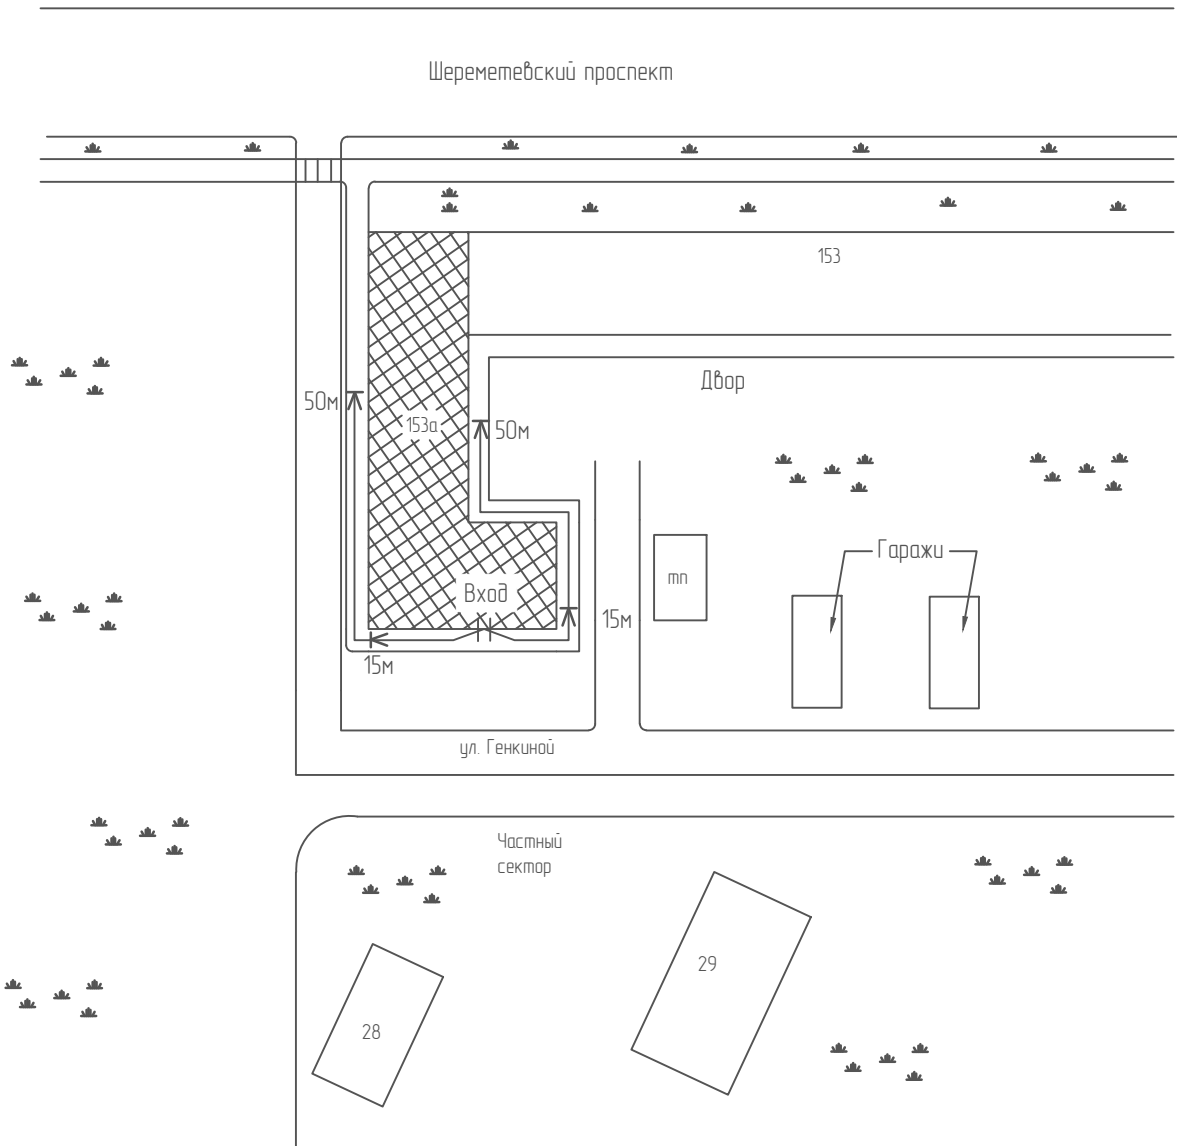

Фитнес клуб "Эдем"  
пр-кт Шереметевский, 153а М 1:1000

## Условные обозначения

Организация и объекты отрасстояние которых определяется

Объект торговли

Объект общественного питания

Детские и образовательные учреждения

Окружающая застройка

Ворота

Разничная торговля алкоголем

Расстояние 50м

Расстояние 15м

Дороги, тротуары

Пешеходный переход

Газон

Деревья

Ограждение прилегающей территории  
Ограждение высотой 0.5м

ИП Гаусина Л.Ю. \_\_\_\_\_ 2013