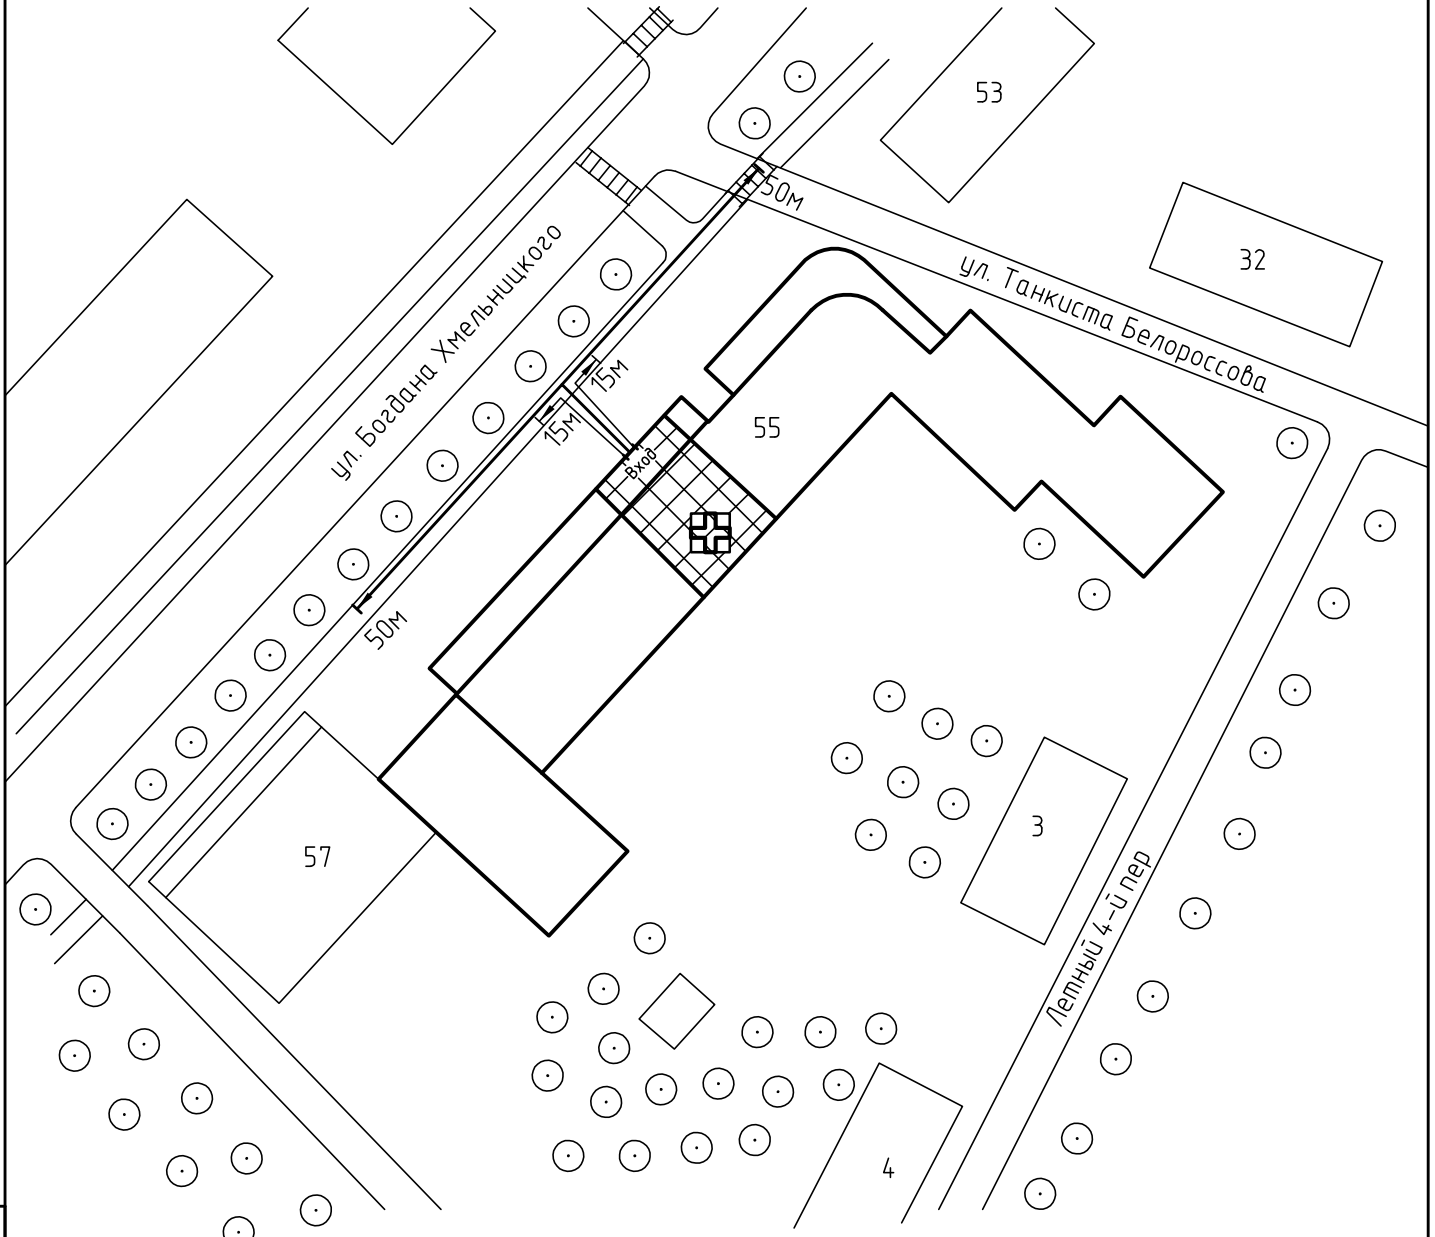

Схема прилегающей территории Центра коррекции и
 снижения веса "Доктор Борменталь"
 по адресу: г. Иваново ул. Богдана Хмельницкого, д.55. М 1:1000

Условные обозначения:

Организации и объекты от которых
 определяется расстояние.

Объект торговли.

Объект общественного
 питания.

Объект здравоохранения.

Окружающая застройка.

Ограждение прилегающей
 территории.

Ворота.

50м

Расстояние 50м.

15м

Расстояние 15м.

Дороги, тротуары.

Пешеходный переход.

Газон.

Дерева .