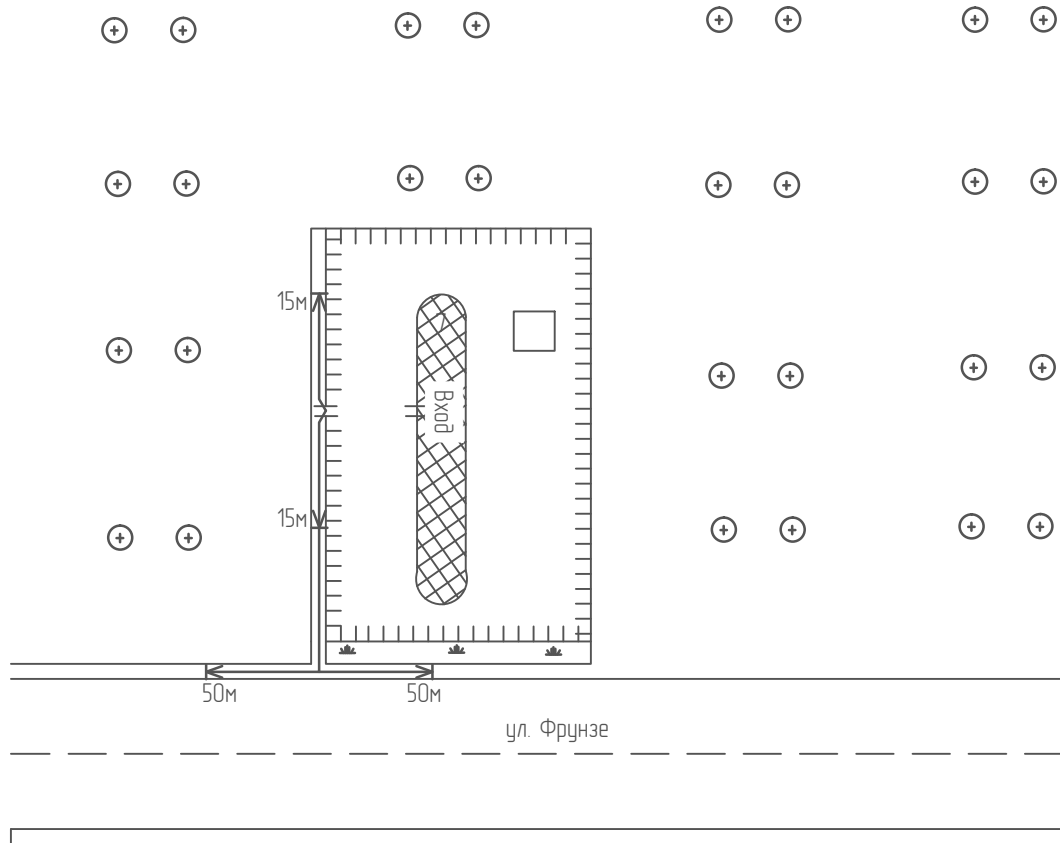

Единоверческий храм Казанской иконы Божией Матери
ул. Фрунзе, 7 М 1:1000

Условные обозначения

	Организация и объекты отрасстояние которых определяется		Расстояние 50м
	Объект торговли		Расстояние 15м
	Объект общественного питания		Дороги, тротуары
	Детские и образовательные учреждения		Пешеходный переход
	Окружающая застройка		Газон
	Ворота		Деревья
	Разничная торговля алкоголем		Ограждение прилегающей территории Ограждение высотой 0.5м