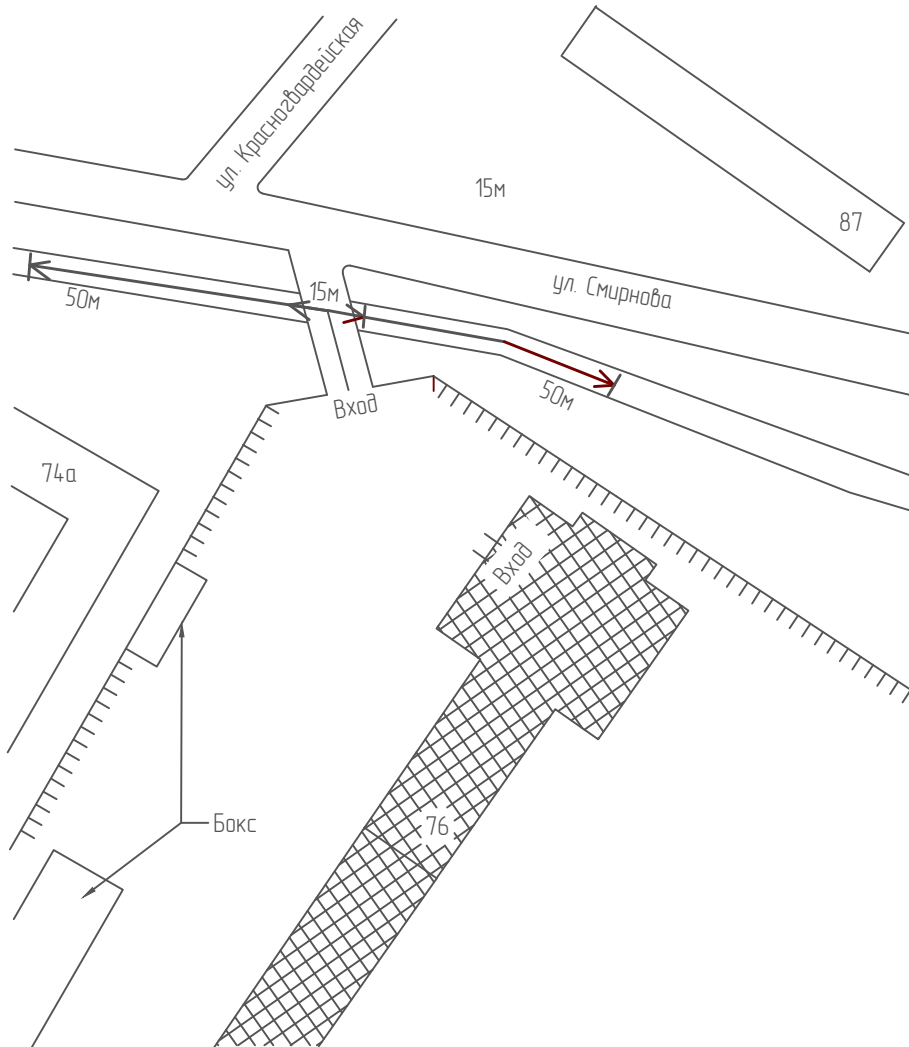

Иваново-Вознесенская Епархия ул. Смирнова 76 М 1:1000

Условные обозначения

Взаим. инв. №	
Подп. и дата	
Инв. № подл	

	Организация и объекты отрасляющие которых определяется		Расстояние 50м
	Объект торговли		Расстояние 15м
	Объект общественного питания		Дороги, тротуары
	Детские и образовательные учреждения		Пешеходный переход
	Окружающая застройка		Газон
	Ворота		Деревья
	Разничная торговля алкоголем		Ограждение прилегающей территории Ограждение высотой 0.5м