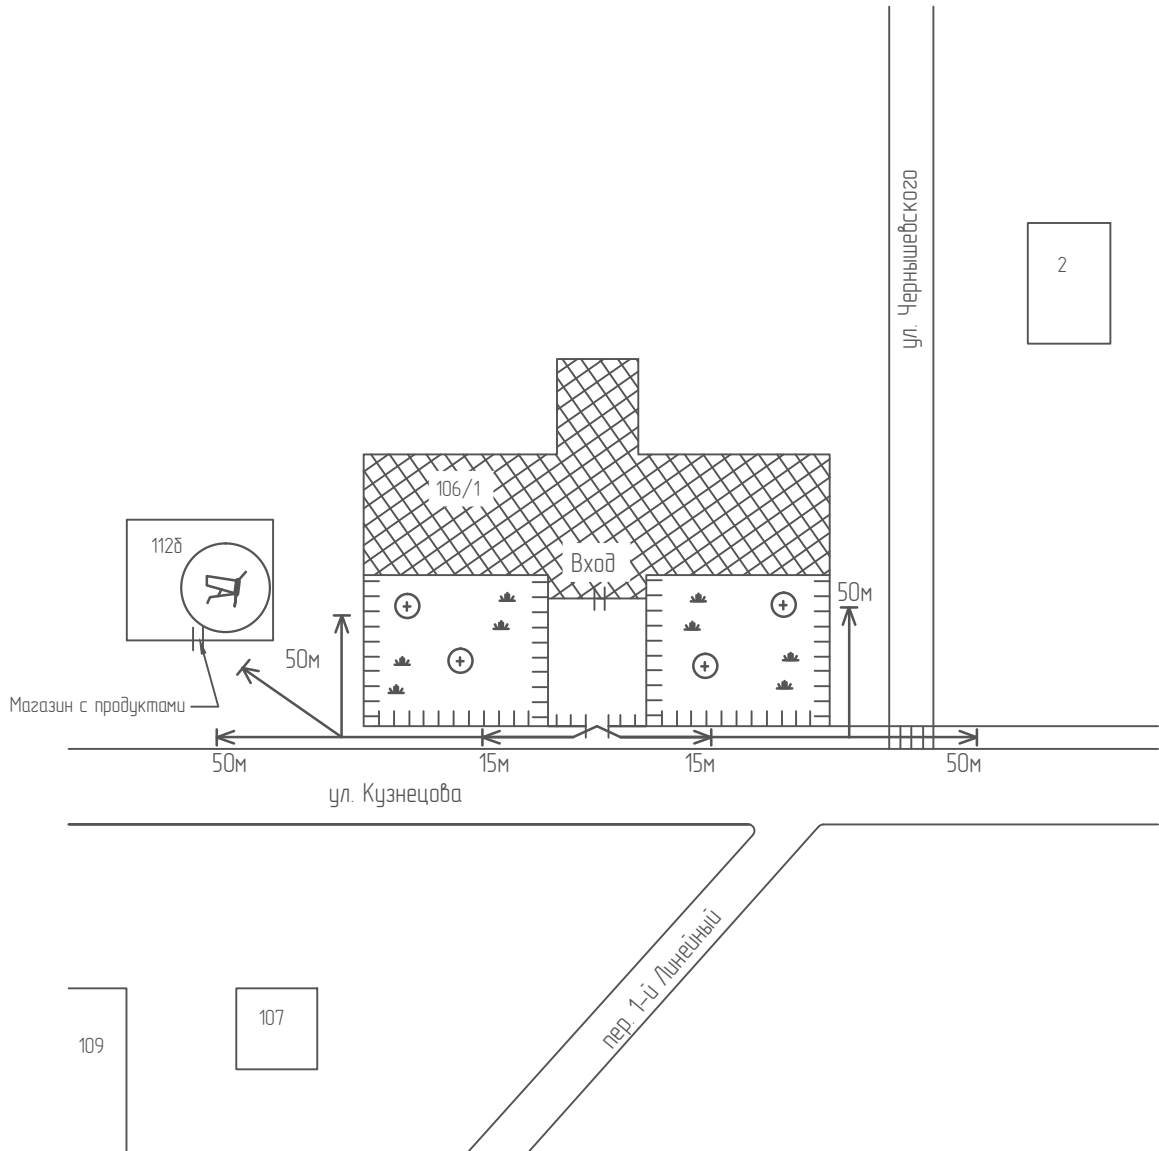

Храм иконы Божией Матери Неупиваемая Чаша  
 ул. Кузнецова, 106/1 М 1:1000

## Условные обозначения

Взам. инв. №	
Подп. и дата	
Инв. № подл	

	Организация и объекты отрасли, которые определяются		Расстояние 50м
	Объект торговли		Расстояние 15м
	Объект общественного питания		Дороги, тротуары
	Детские и образовательные учреждения		Пешеходный переход
	Окружающая застройка		Газон
	Ворота		Деревья
	Разничная торговля алкоголем		Ограждение прилегающей территории Ограждение высотой 0.5м