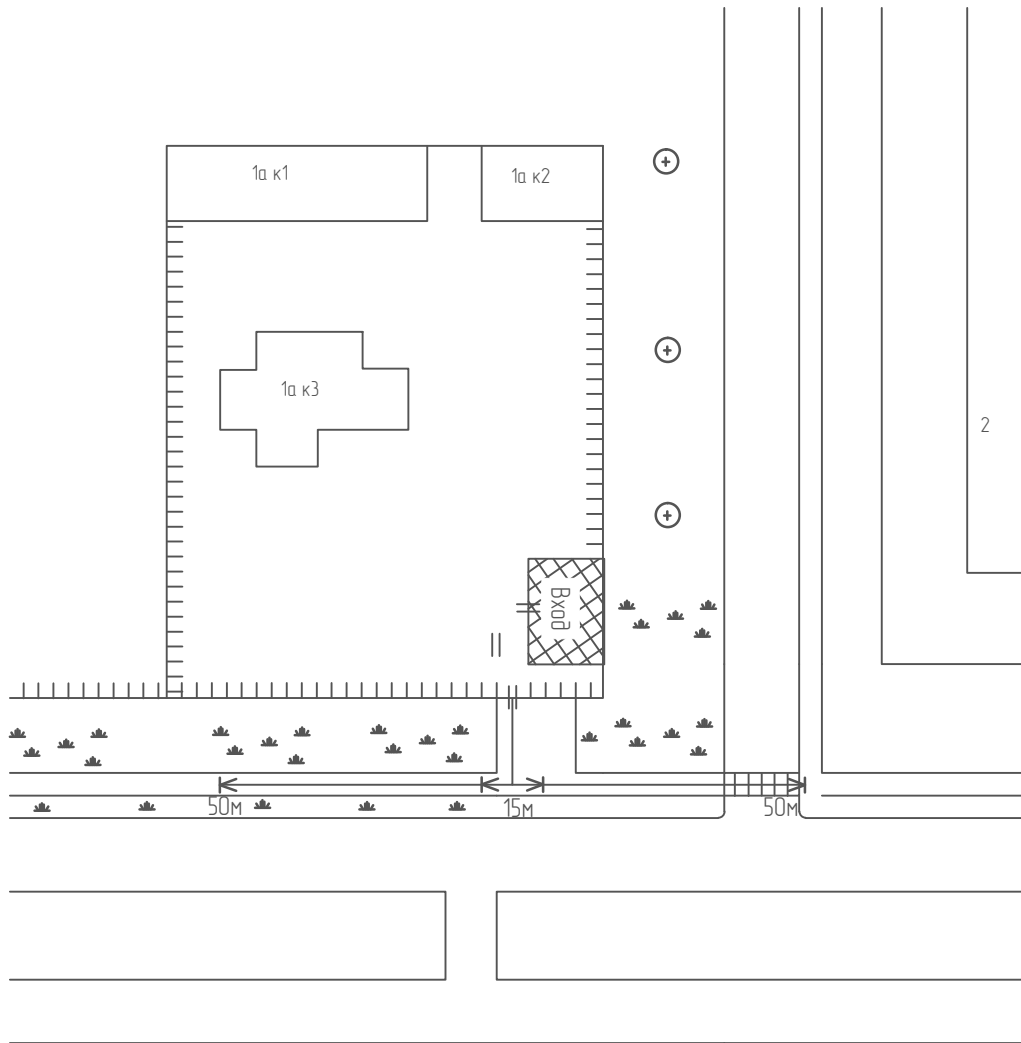

Храм преподобного Серафима Саровского
 Московский м-н, 1а М 1:1000

Условные обозначения

Взаим. инв. №	
Подп. и дата	
Инв. № подл.	

Организация и объекты отрасстояние которых определяется

Объект торговли

Объект общественного питания

Детские и образовательные учреждения

Окружающая застройка

Ворота

Разничная торговля алкоголем

Расстояние 50м

Расстояние 15м

Дороги, тротуары

Пешеходный переход

Газон

Деревья

Ограждение прилегающей территории
 Ограждение высотой 0.5м

ИП Гаусина Л.Ю _____ 2013

Составил: _____