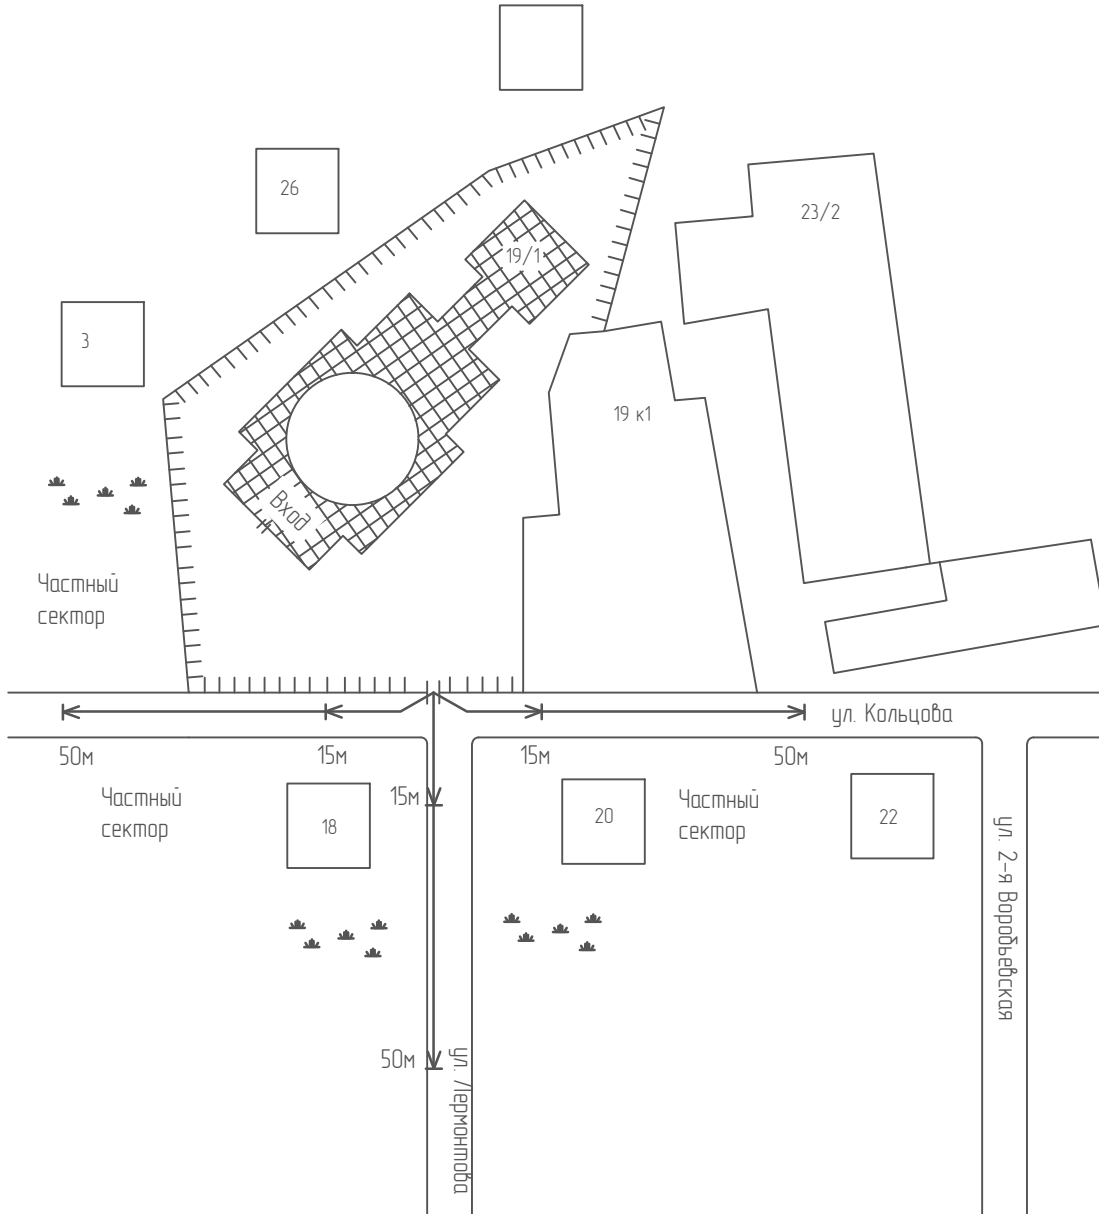

Храм пророка Ильи
ул. Кольцова 19/1 М 1:1000

Условные обозначения

	Организация и объекты отрасстояние которых определяется		Расстояние 50м
	Объект торговли		Расстояние 15м
	Объект общественного питания		Дороги, тротуары
	Детские и образовательные учреждения		Пешеходный переход
	Окружающая застройка		Газон
	Ворота		Деревья
	Разничная торговля алкоголем		Ограждение прилегающей территории Ограждение высотой 0,5м