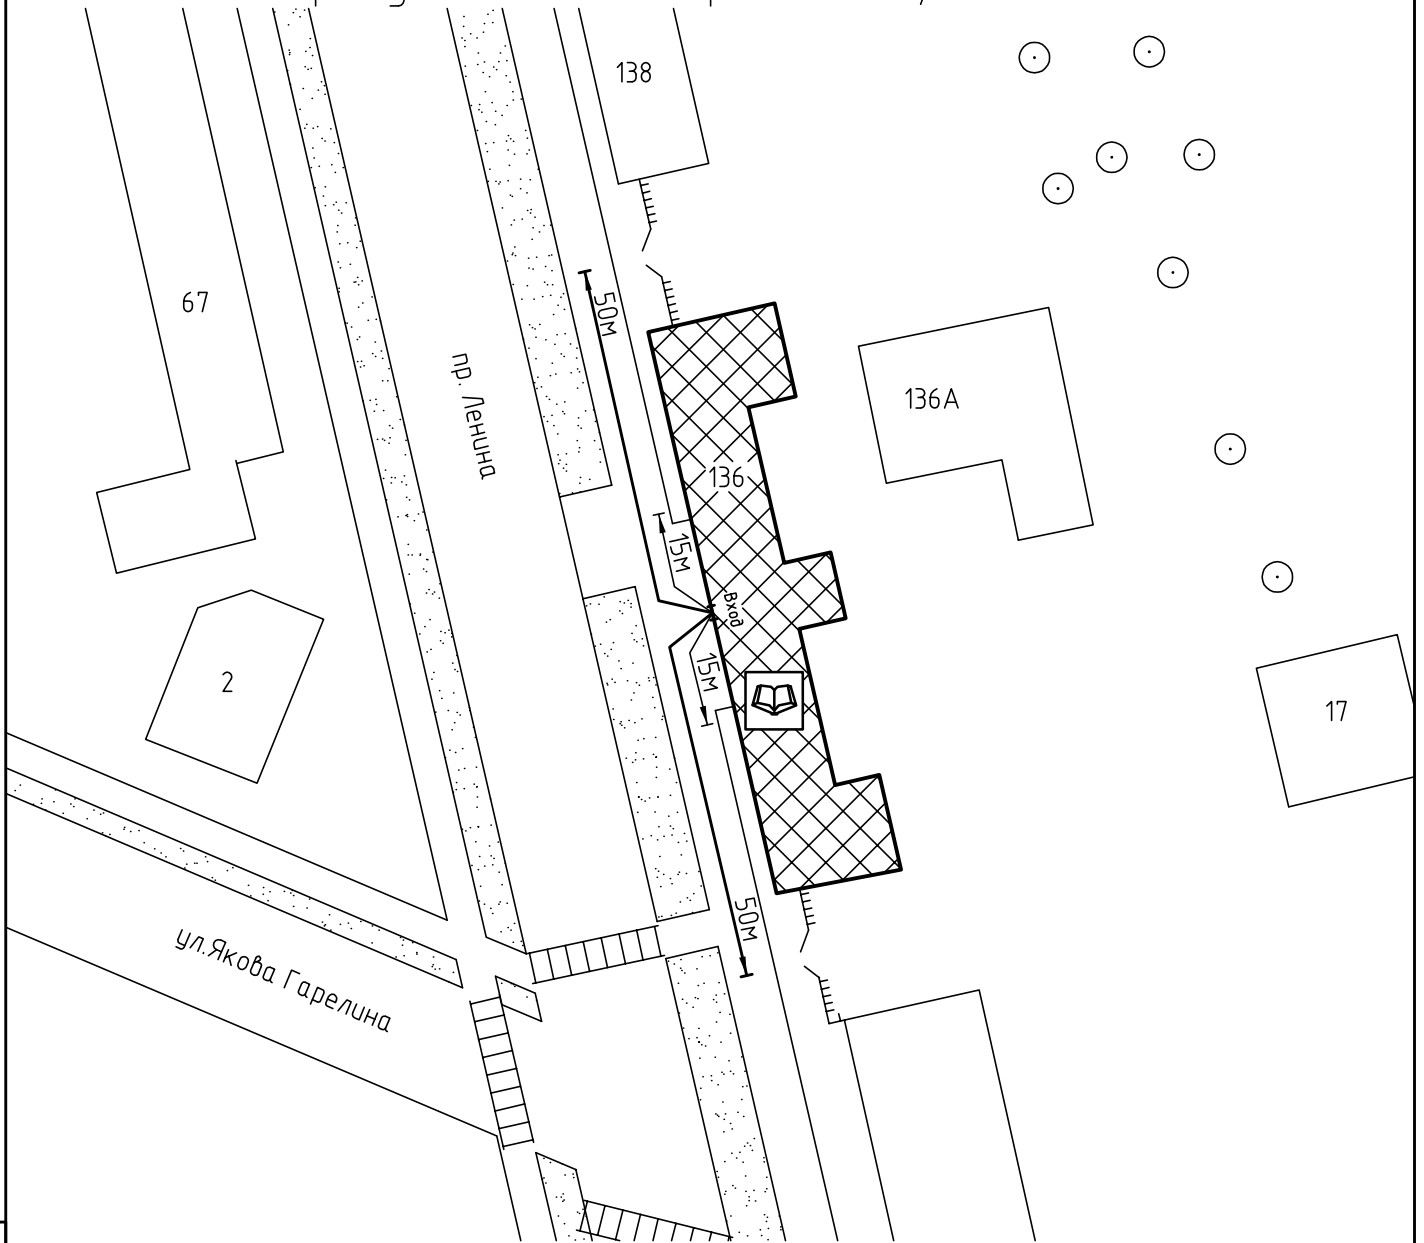

Схема прилегающей территории Ивановского
 государственного университета, корпус 4
 по адресу: г. Иваново пр. Ленина, д.136. М 1:1000

Условные обозначения:

Организации и объекты от которых
 определяется расстояние.

Объект торговли.

Объект общественного
 питания.

Детские и образовательные
 учреждения.

Окружающая застройка.

Ограждение прилегающей
 территории.

Ворота.

50м

Расстояние 50м.

15м

Расстояние 15м.

Дороги, тротуары.

Пешеходный переход.

Газон.

Деревья.