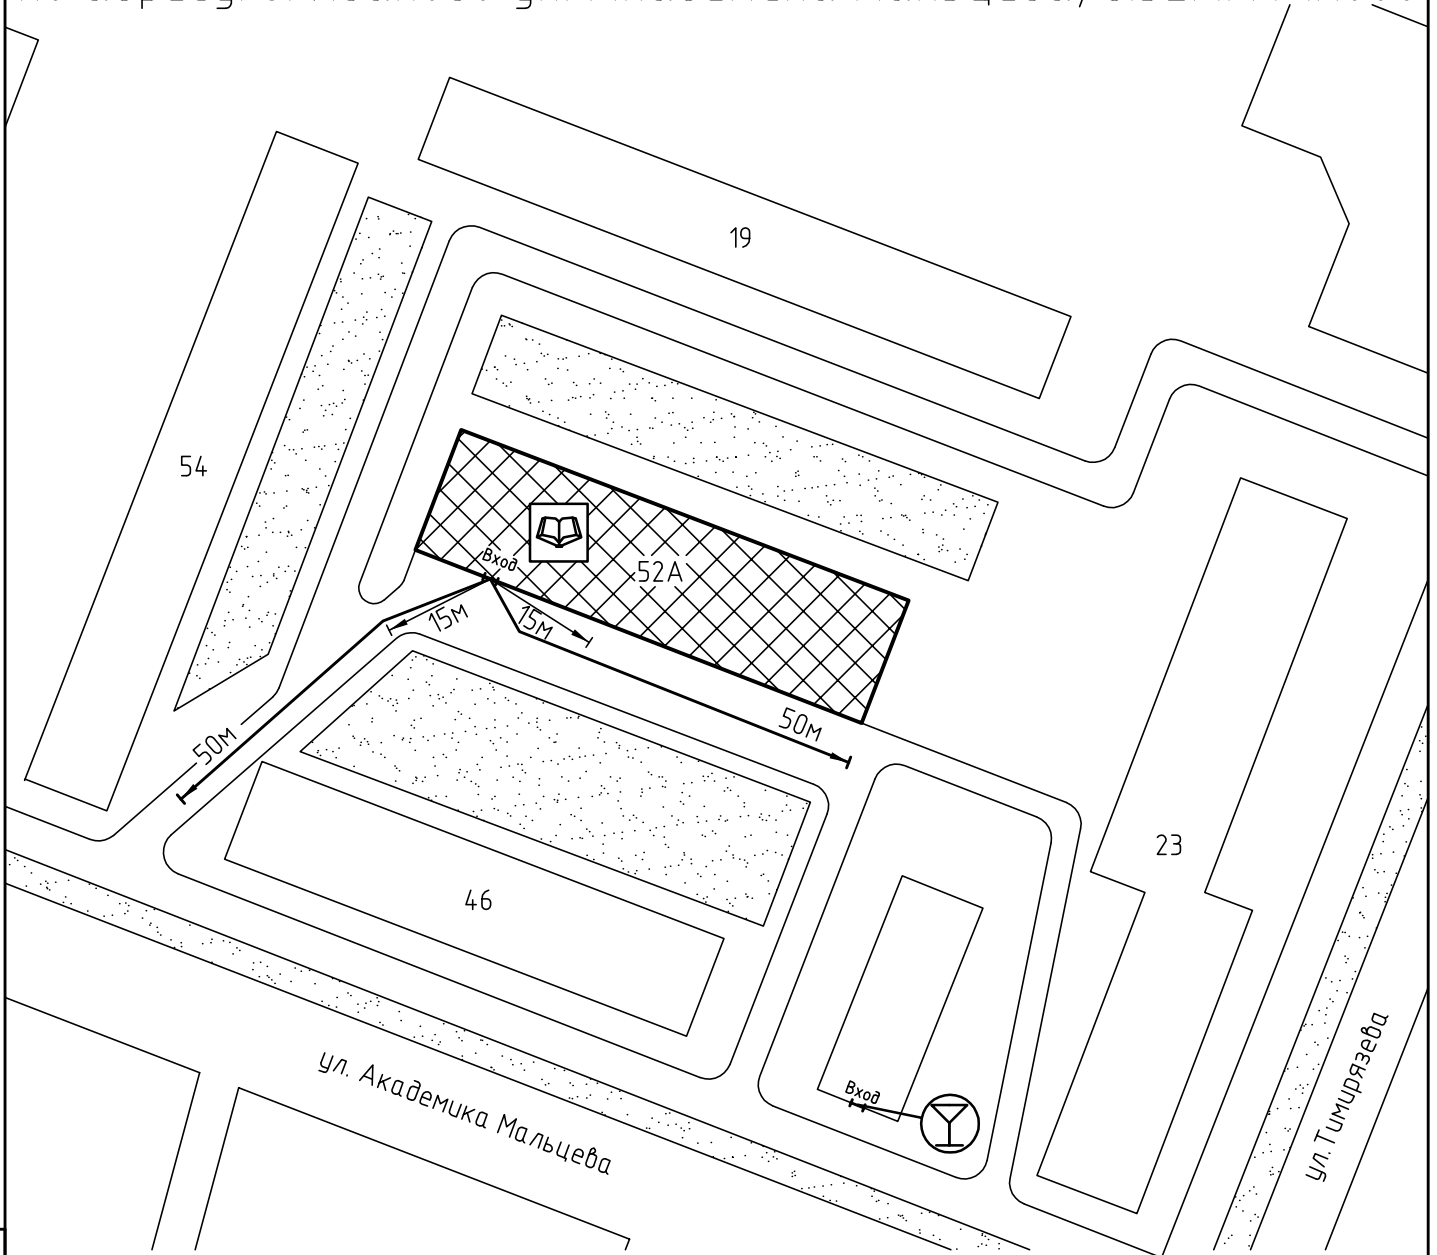

Схема прилегающей территории Ивановского  
 государственного университета, корпус 2  
 по адресу: г. Иваново ул. Академика Мальцева, д.52А. М 1:1000

Условные обозначения:

Организации и объекты от которых  
 определяется расстояние.

Объект торговли.

Объект общественного  
 питания.

Детские и образовательные  
 учреждения.

Окружающая застройка.

Ограждение прилегающей  
 территории.

Ворота.

Расстояние 50м.

Расстояние 15м.