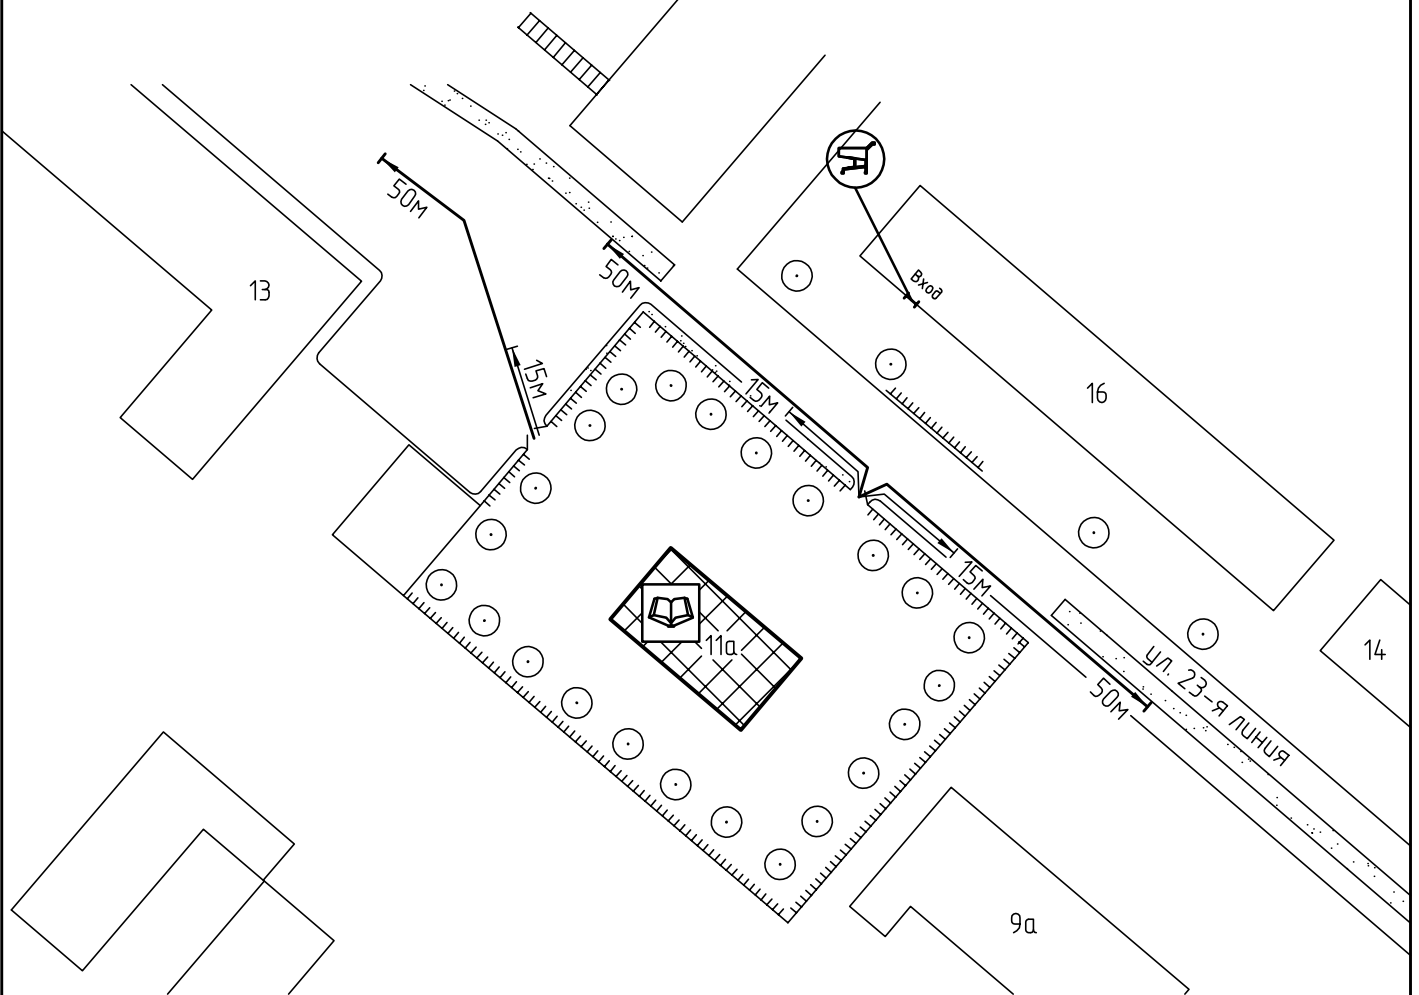

Схема прилегающей территории Детского сада №38  
 по адресу: г. Иваново ул. 23-я линия, д. 11а. М 1:1000

Условные обозначения:

Организации и объекты от которых  
определяется расстояние.

Объект торговли.

Объект общественного  
питания.

Детские и образовательные  
учреждения.

Окружающая застройка.

Ограждение прилегающей  
территории.

Ворота.

Расстояние 50м.

Расстояние 15м.

Дороги, тротуары.