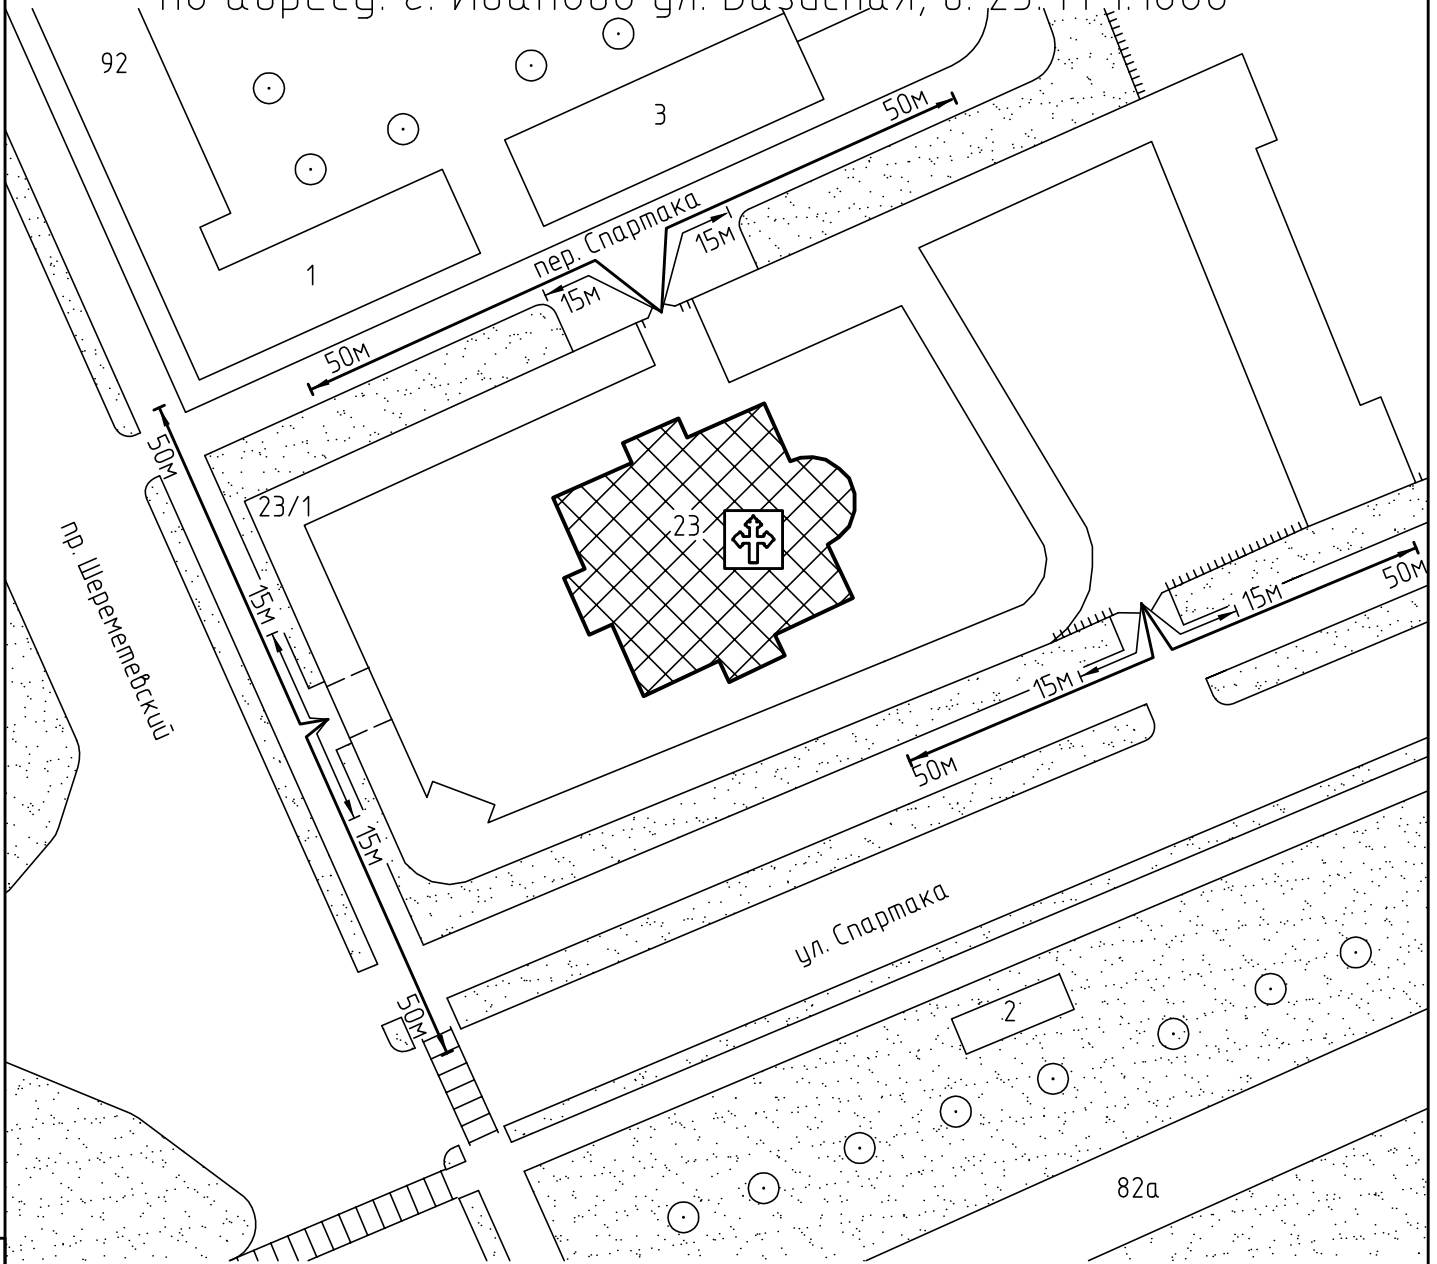

Схема прилегающей территории
 Свято-Введенского женского монастыря
 по адресу: г. Иваново ул. Базисная, д. 23. М 1:1000

Условные обозначения:

Организации и объекты от которых
 определяется расстояние.

Объект торговли.

Объект общественного
 питания.

Монастырь

Окружающая застройка.

Ограждение прилегающей
 территории.

Ворота.

50м

Расстояние 50м.

15м

Расстояние 15м.

Дороги, тротуары.

Пешеходный переход.

Газон.

Дерева .

Взам. инв. №

Подп. и дата

Инв. № подл