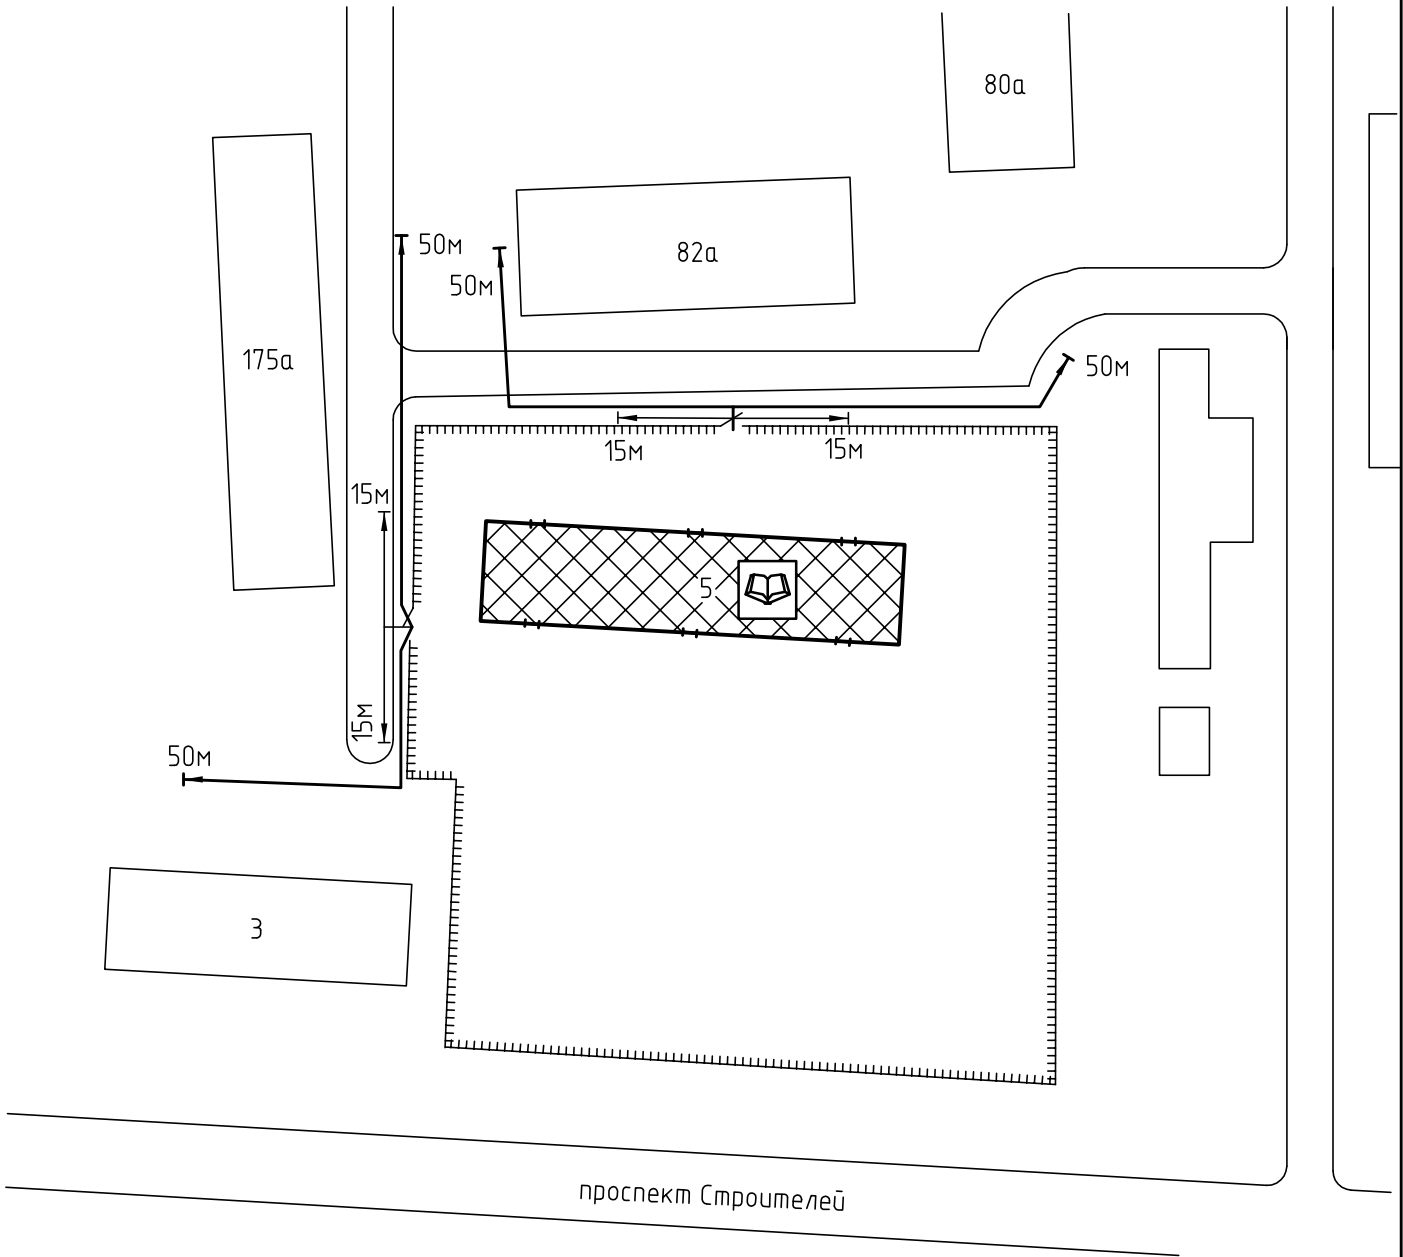

Схема прилегающей территории Детского сада №14.7
 по адресу: г. Иваново, пр-т Строителей, д.5. М 1:1000

Условные обозначения:

	Организации и объекты от которых определяется расстояние.		Расстояние 50м.
	Объект торговли.		Расстояние 15м.
	Объект общественного питания.		Дороги, тротуары.
	Детские и образовательные учреждения.		Пешеходный переход.
	Окружающая застройка.		Газон.
	Ограждение прилегающей территории.		Дереья .
	Ворота.		