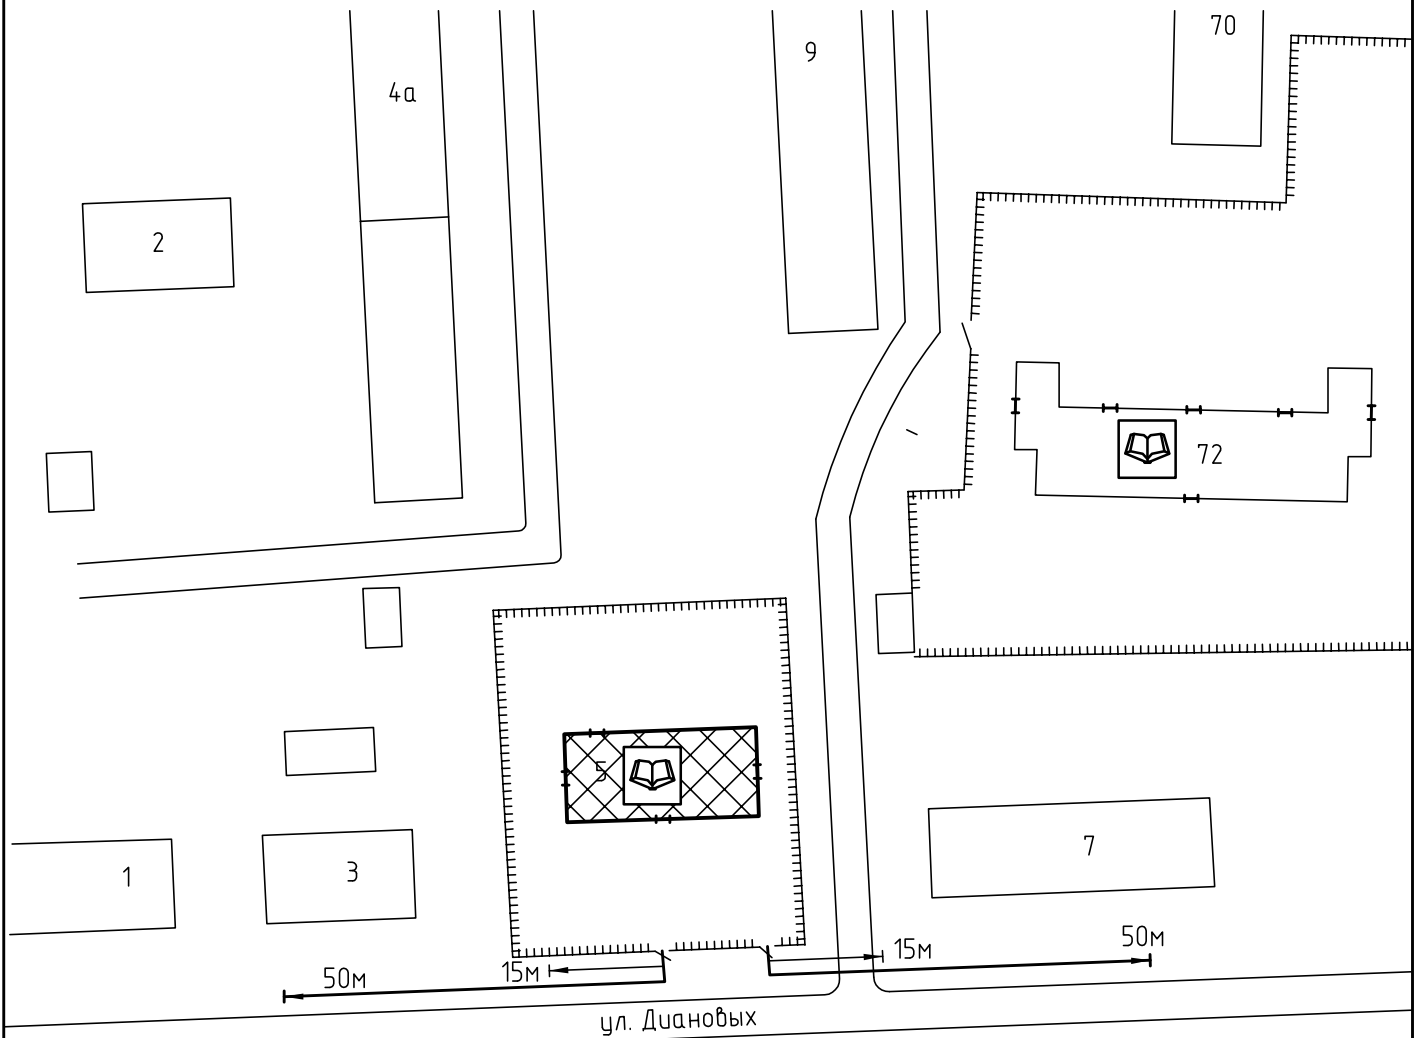

Схема прилегающей территории Детского сада №117  
по адресу: г. Иваново ул.Диановых, д.5. М 1:1000

Условные обозначения:

Организации и объекты от которых  
определяется расстояние.

Объект торговли.

Объект общественного  
питания.

Детские и образовательные  
учреждения.

Окружающая застройка.

Ограждение прилегающей  
территории.

Ворота.

Расстояние 50м.

Расстояние 15м.

Дороги, тротуары.

Пешеходный переход.