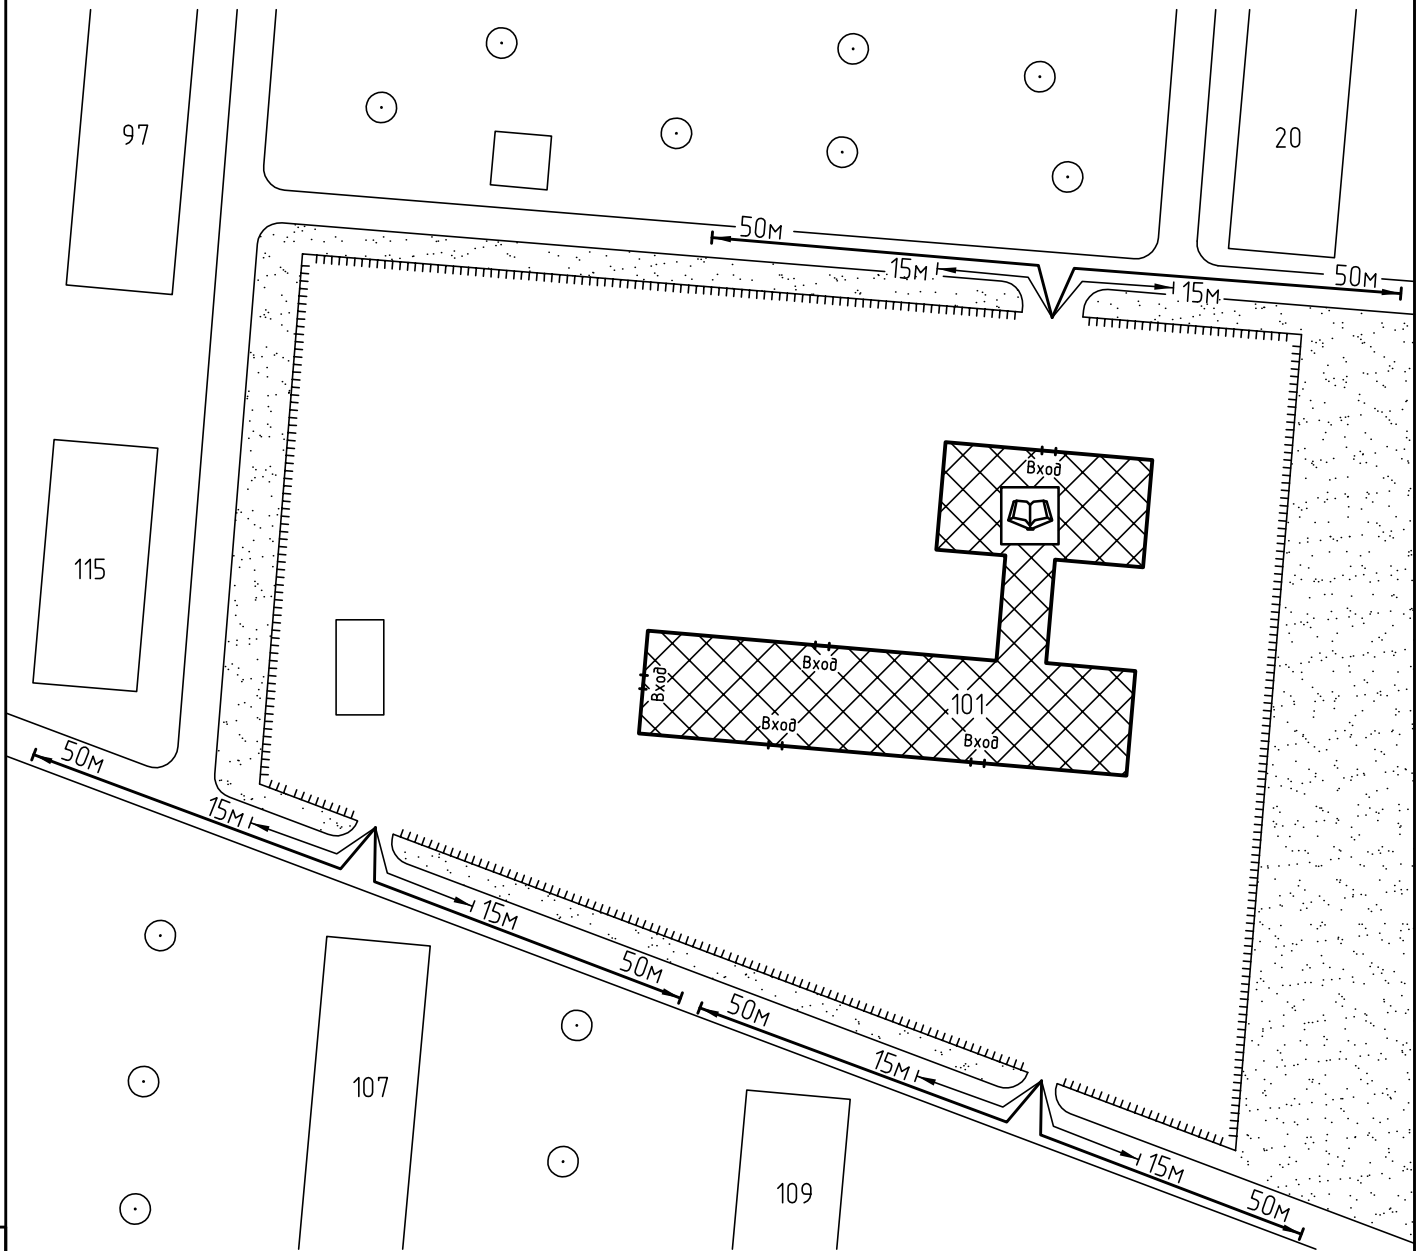

Схема прилегающей территории Детского сада №79
 по адресу: г. Иваново ул. Кудряшова, д.101. М 1:1000

Условные обозначения:

Организации и объекты от которых
 определяется расстояние.

Объект торговли.

Объект общественного
 питания.

Детские и образовательные
 учреждения.

Окружающая застройка.

Ограждение прилегающей
 территории.

Ворота.

50м

Расстояние 50м.

15м

Расстояние 15м.

Дороги, тротуары.

Пешеходный переход.

Газон.

Деревья.