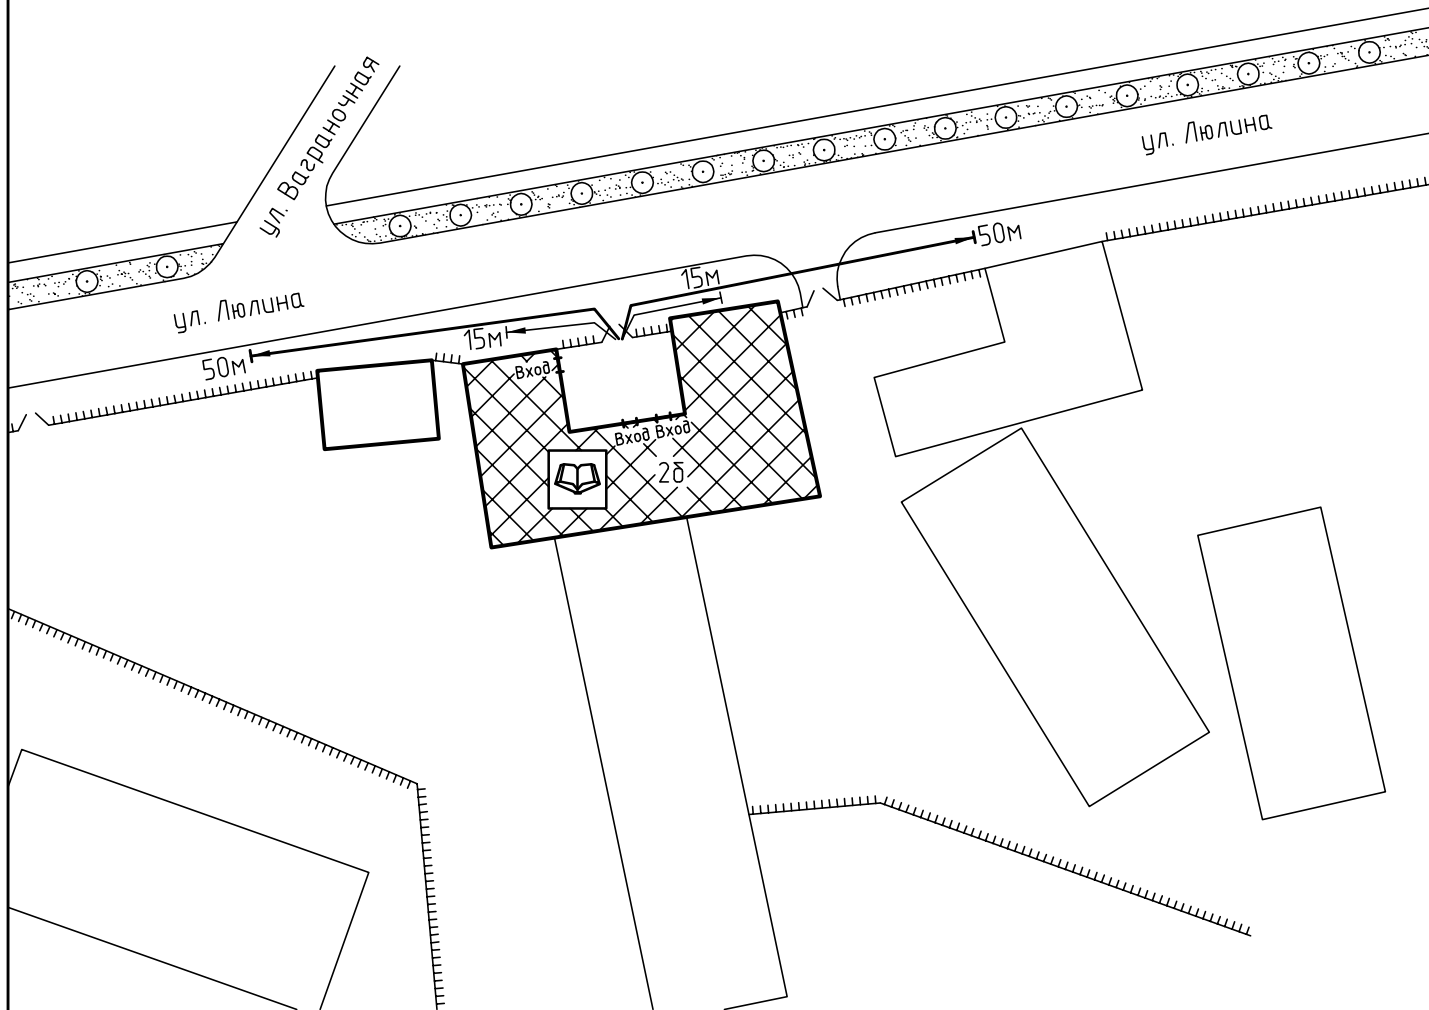

Схема прилегающей территории
 областного государственного образовательного учреждения
 начального профессионального образования
 Профессиональный Лицей №2
 по адресу: г. Иваново ул. Люлина, д.2б, М 1:1000.

Условные обозначения:

Организации и объекты от которых
 определяется расстояние.

Объект торговли.

Объект общественного
 питания.

Детские и образовательные
 учреждения.

Окружающая застройка.

Ограждение прилегающей
 территории.

Ворота.

Расстояние 50м.

Расстояние 15м.

Дороги, тротуары.

Пешеходный переход.

Газон.

Дереья .

Инв. № подл. Подп. и дата. Взам. инв. №