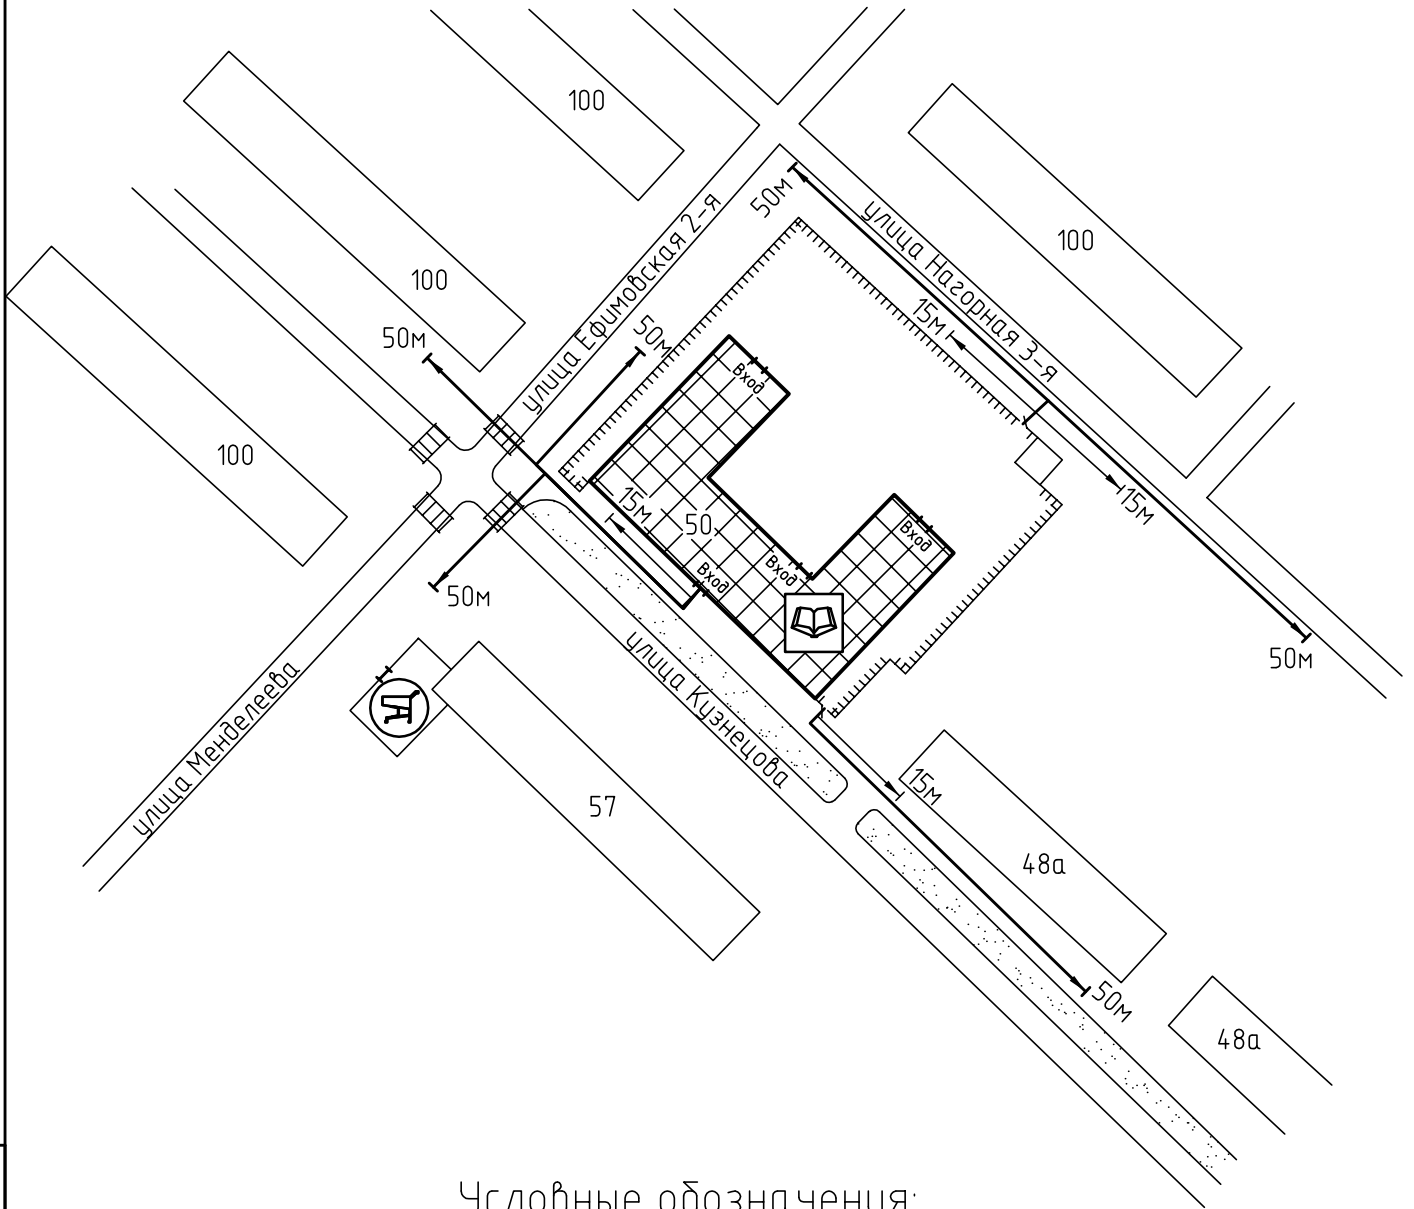

# Схема прилегающей территории Детского дома "Звездный" по адресу: г. Иваново ул.Кузнецова, д.50. М 1:1000

Ворота.

Расстояние 50м.

Расстояние 15м.

Дороги, тротуары.

Пешеходный переход.

Газон.

Деревья.