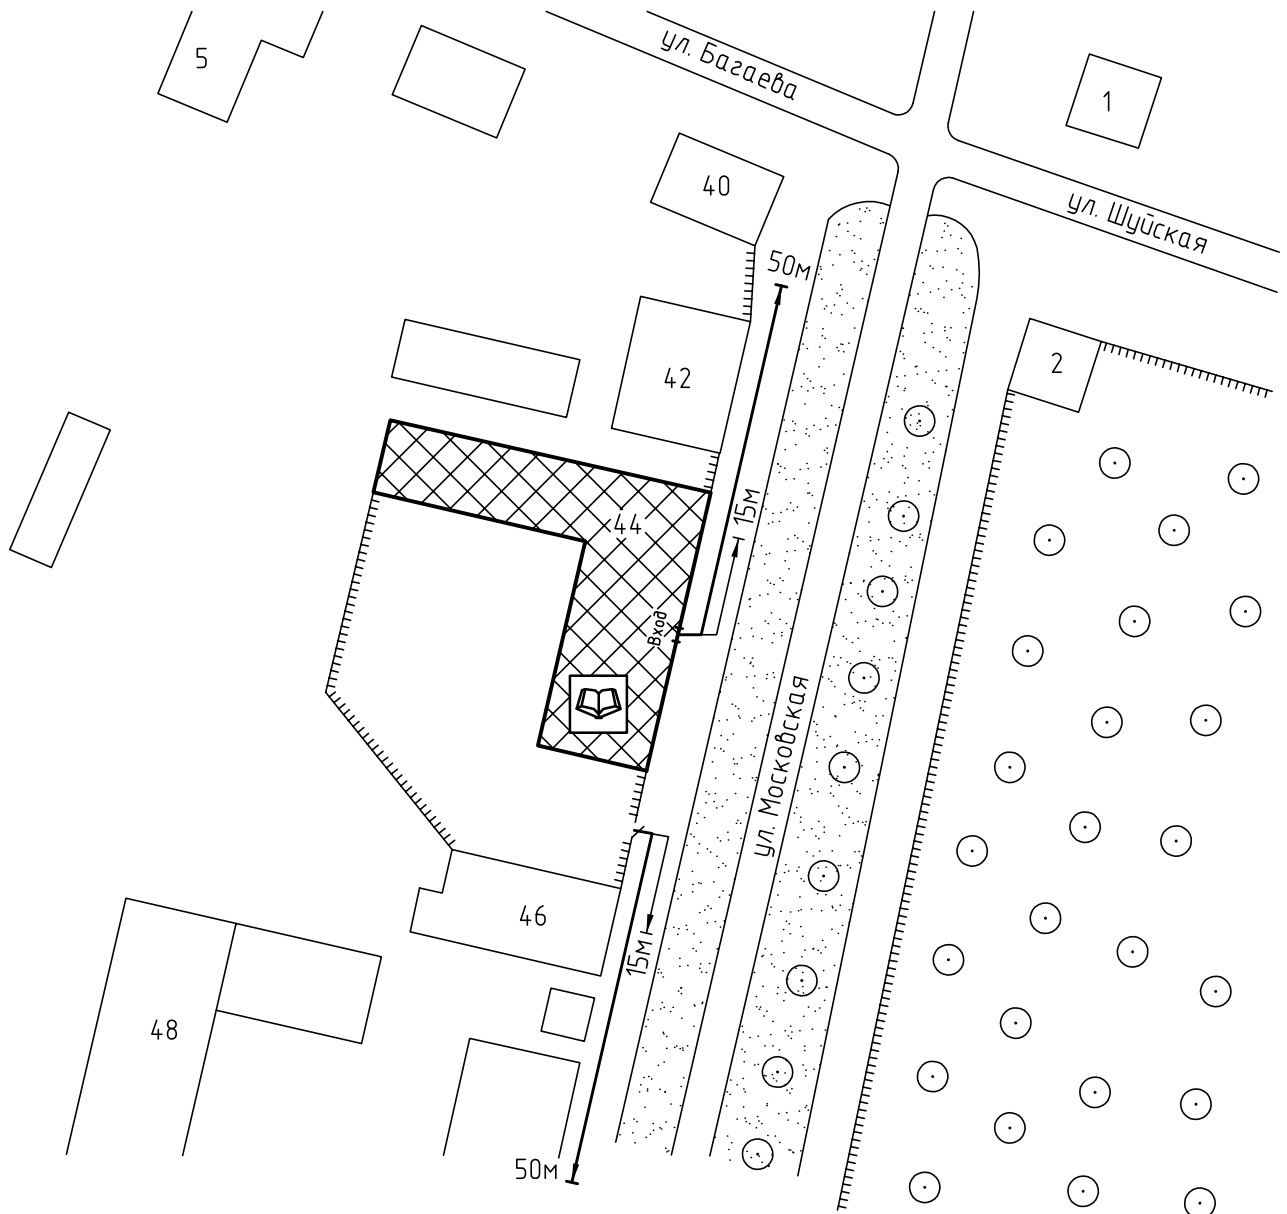

Схема прилегающей территории Ивановской специальной (коррекционной) общеобразовательной школы-интерната по адресу: г. Иваново ул.Московская, д.44. М 1:1000

Условные обозначения:

Организации и объекты от которых определяется расстояние.

Объект торговли.

Объект общественного питания.

Детские и образовательные учреждения.

Окружающая застройка.

Ограждение прилегающей территории.

Ворота.

50м

Расстояние 50м.

15м

Расстояние 15м.

Дороги, тротуары.

Пешеходный переход.

Газон.

Деревья.