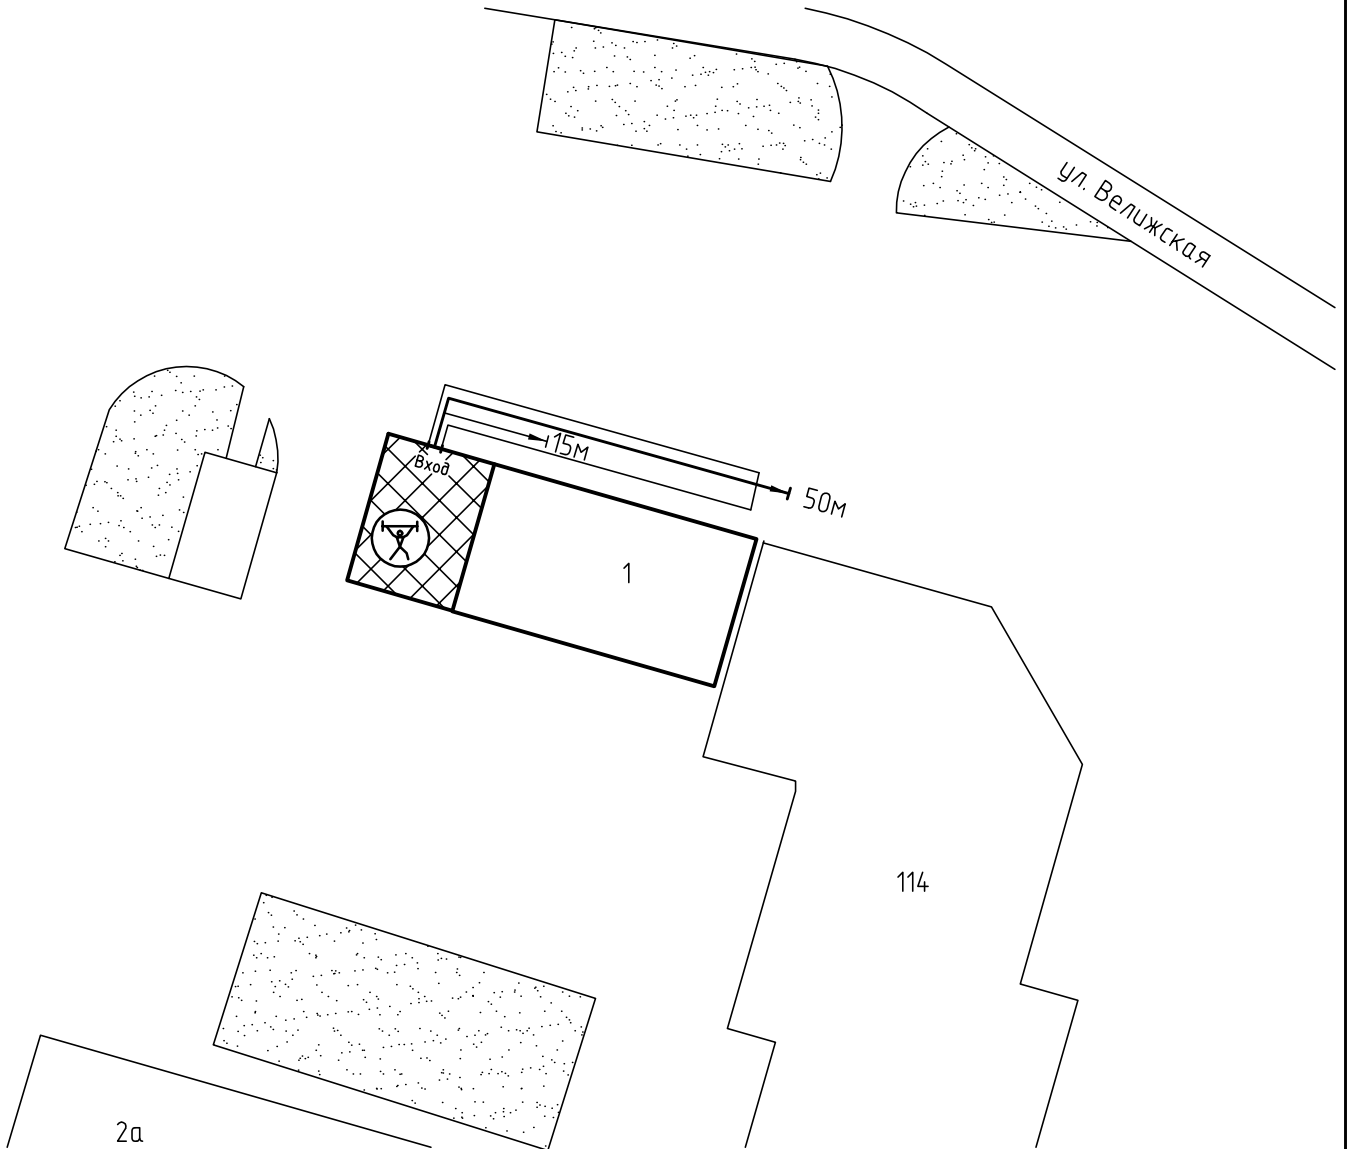

Схема прилегающей территории Фитнес-клуба
Миленарис Спорт
по адресу: г. Иваново ул.Велижская, д.1. М 1:1000

Условные обозначения:

Организации и объекты от которых определяется расстояние.

Объект торговли.

Объект общественного питания.

Детские и образовательные учреждения.

Объект спорта.

Окружающая застройка.

Ограждение прилегающей территории.

Ворота.

Расстояние 50м.

Расстояние 15м.