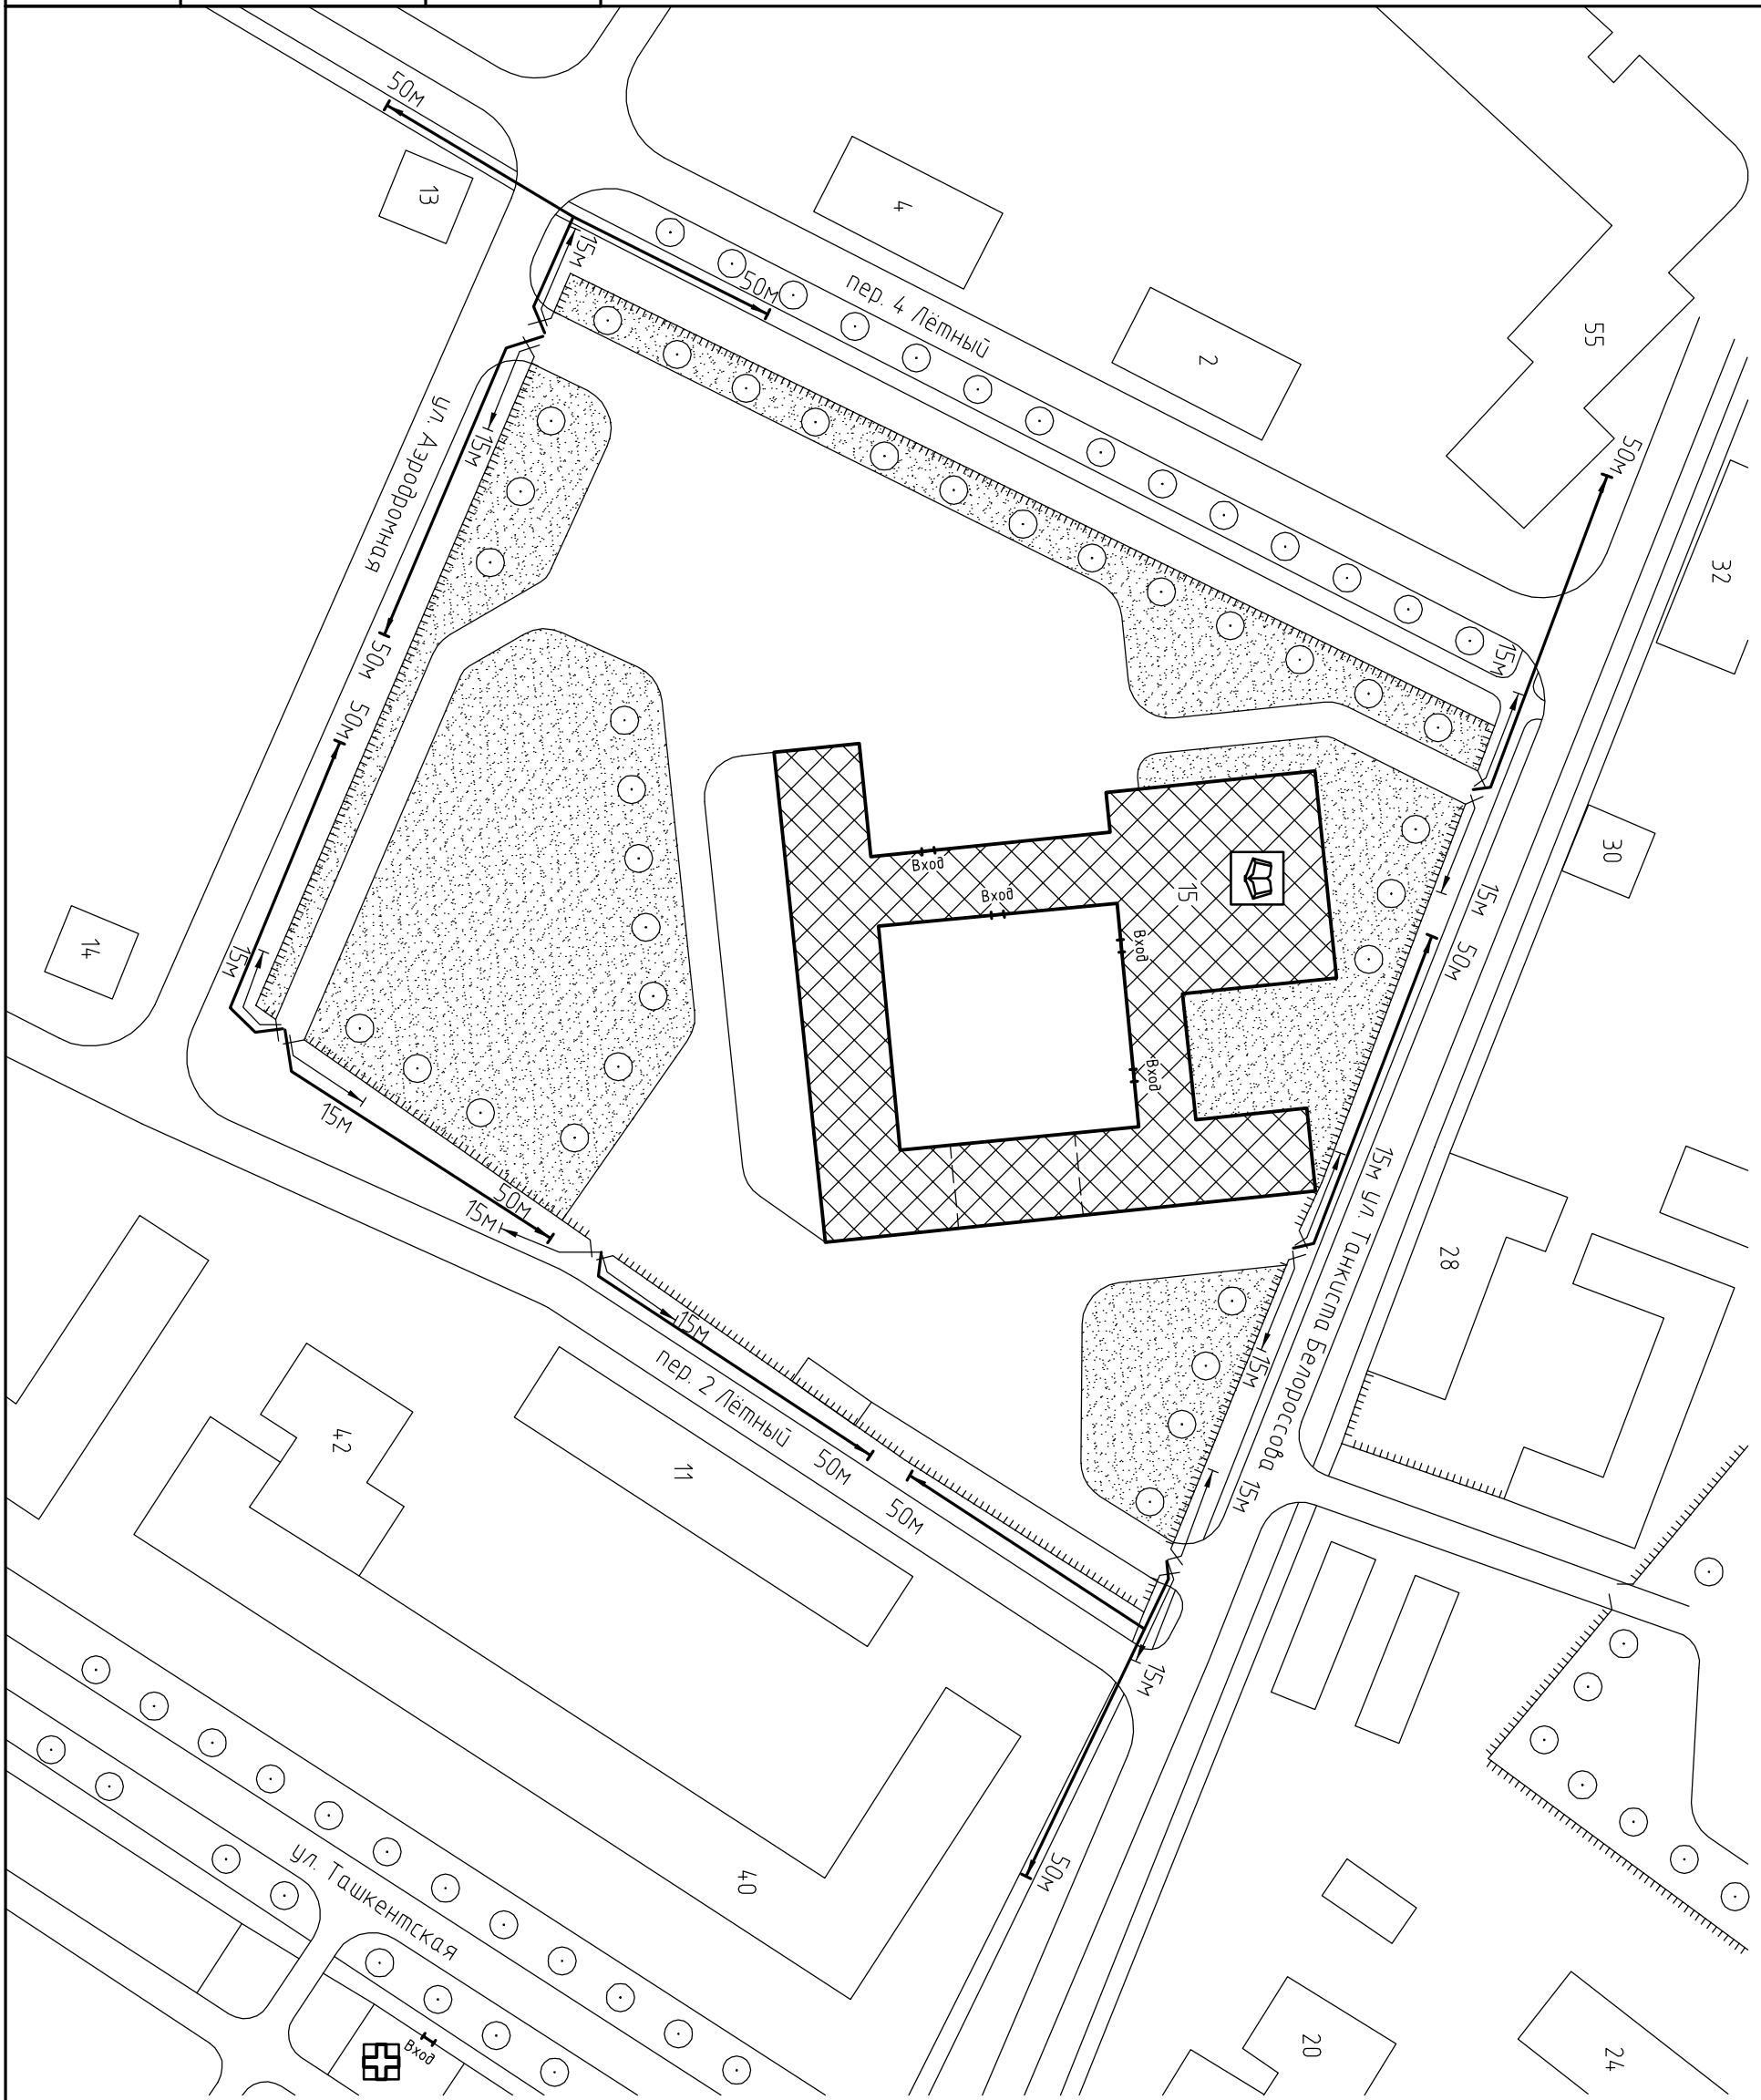

Схема прилегающей территории  
 муниципального бюджетного образовательного учреждения  
 Средняя общеобразовательная школа №7  
 по адресу: г. Ивандово ул. Танкиста Белоросова, д.15, М 1:1000.

Приложение № \_\_\_\_\_  
 к постановлению Администрации города Ивандова  
 от \_\_\_\_\_ № \_\_\_\_\_

Условные обозначения:

-  Организация и объекты от которых определяется расстояние.
-  Объект торговли
-  Объект общественного питания.
-  Детские и образовательные учреждения.
-  Объект здравоохранения.
-  Окружающая застройка.
-  Ограждение прилегающей территории.
-  Ворота.
-  Расстояние 50м.
-  Расстояние 15м.
-  Дороги, тротуары.
-  Пешеходный переход.
-  Газон.
-  Деревья групповой посадки.
-  Объект спорта.
-  Объект военного назначения