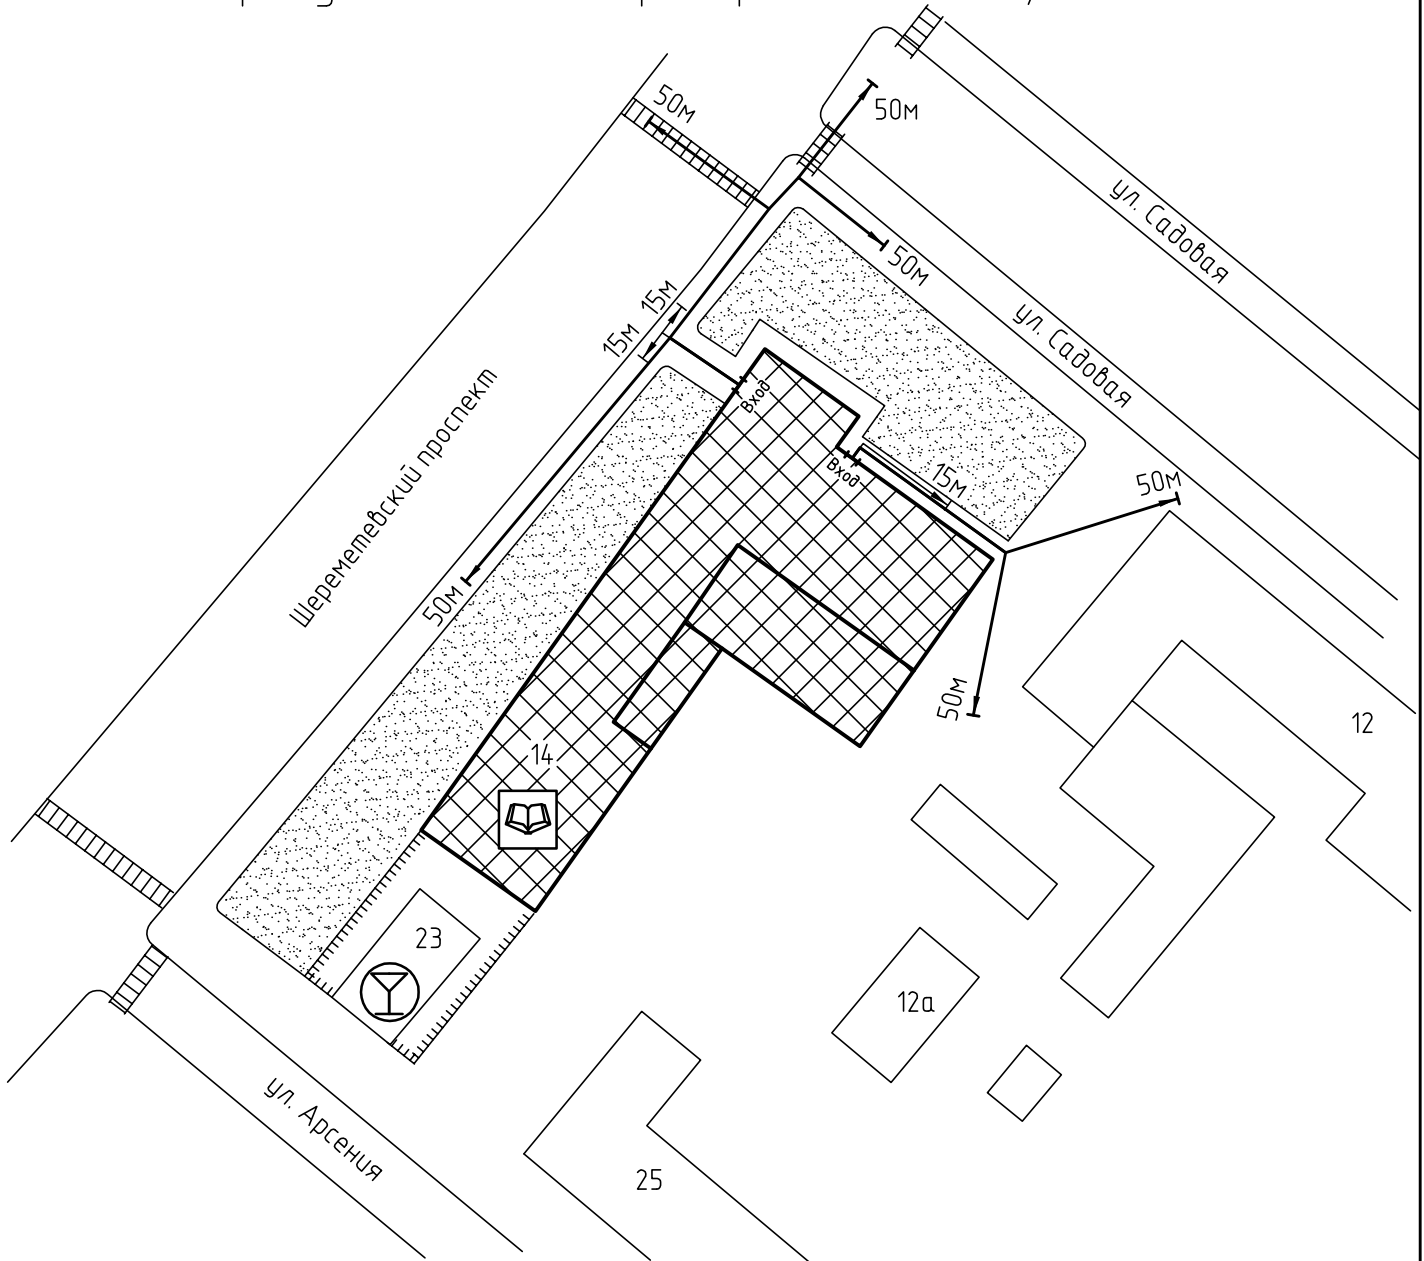

Схема прилегающей территории Ивановского  
 государственного химико-технологического университета  
 по адресу: г. Иваново пр.Шереметевский, д.14. М 1:1000

Условные обозначения:

Организации и объекты от которых  
 определяется расстояние.

Объект торговли.

Объект общественного  
 питания.

Детские и образовательные  
 учреждения.

Окружающая застройка.

Ограждение прилегающей  
 территории.

Ворота.

50м

Расстояние 50м.

15м

Расстояние 15м.

Дороги, тротуары.

Пешеходный переход.

Газон.

Дереья .