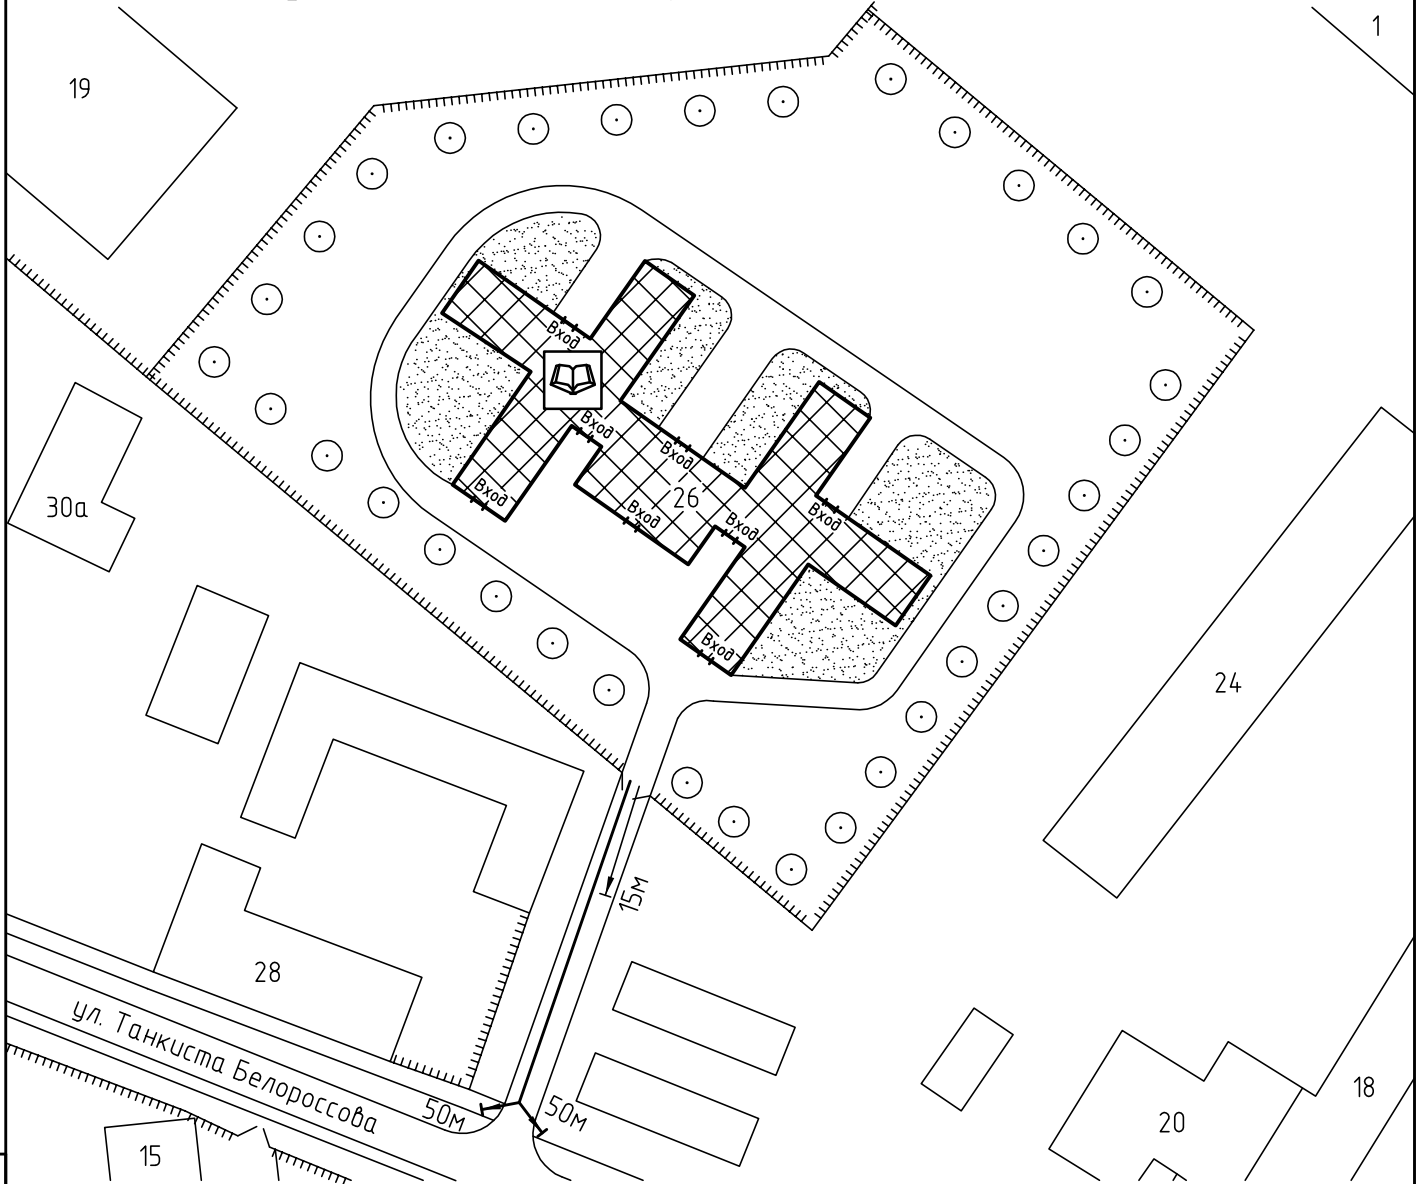

Схема прилегающей территории муниципального дошкольного образовательного учреждения "Детский сад комбинированного вида №108" "Россияночка" по адресу: г. Иваново ул.Танкиста Белороссова, д.26, М 1:1000.

Условные обозначения:

Организации и объекты от которых определяется расстояние.

Объект торговли.

Объект общественного питания.

Детские и образовательные учреждения.

Окружающая застройка.

Ограждение прилегающей территории.

Ворота.

50м

Расстояние 50м.

15м

Расстояние 15м.

Дороги, тротуары.

Пешеходный переход.

Газон.