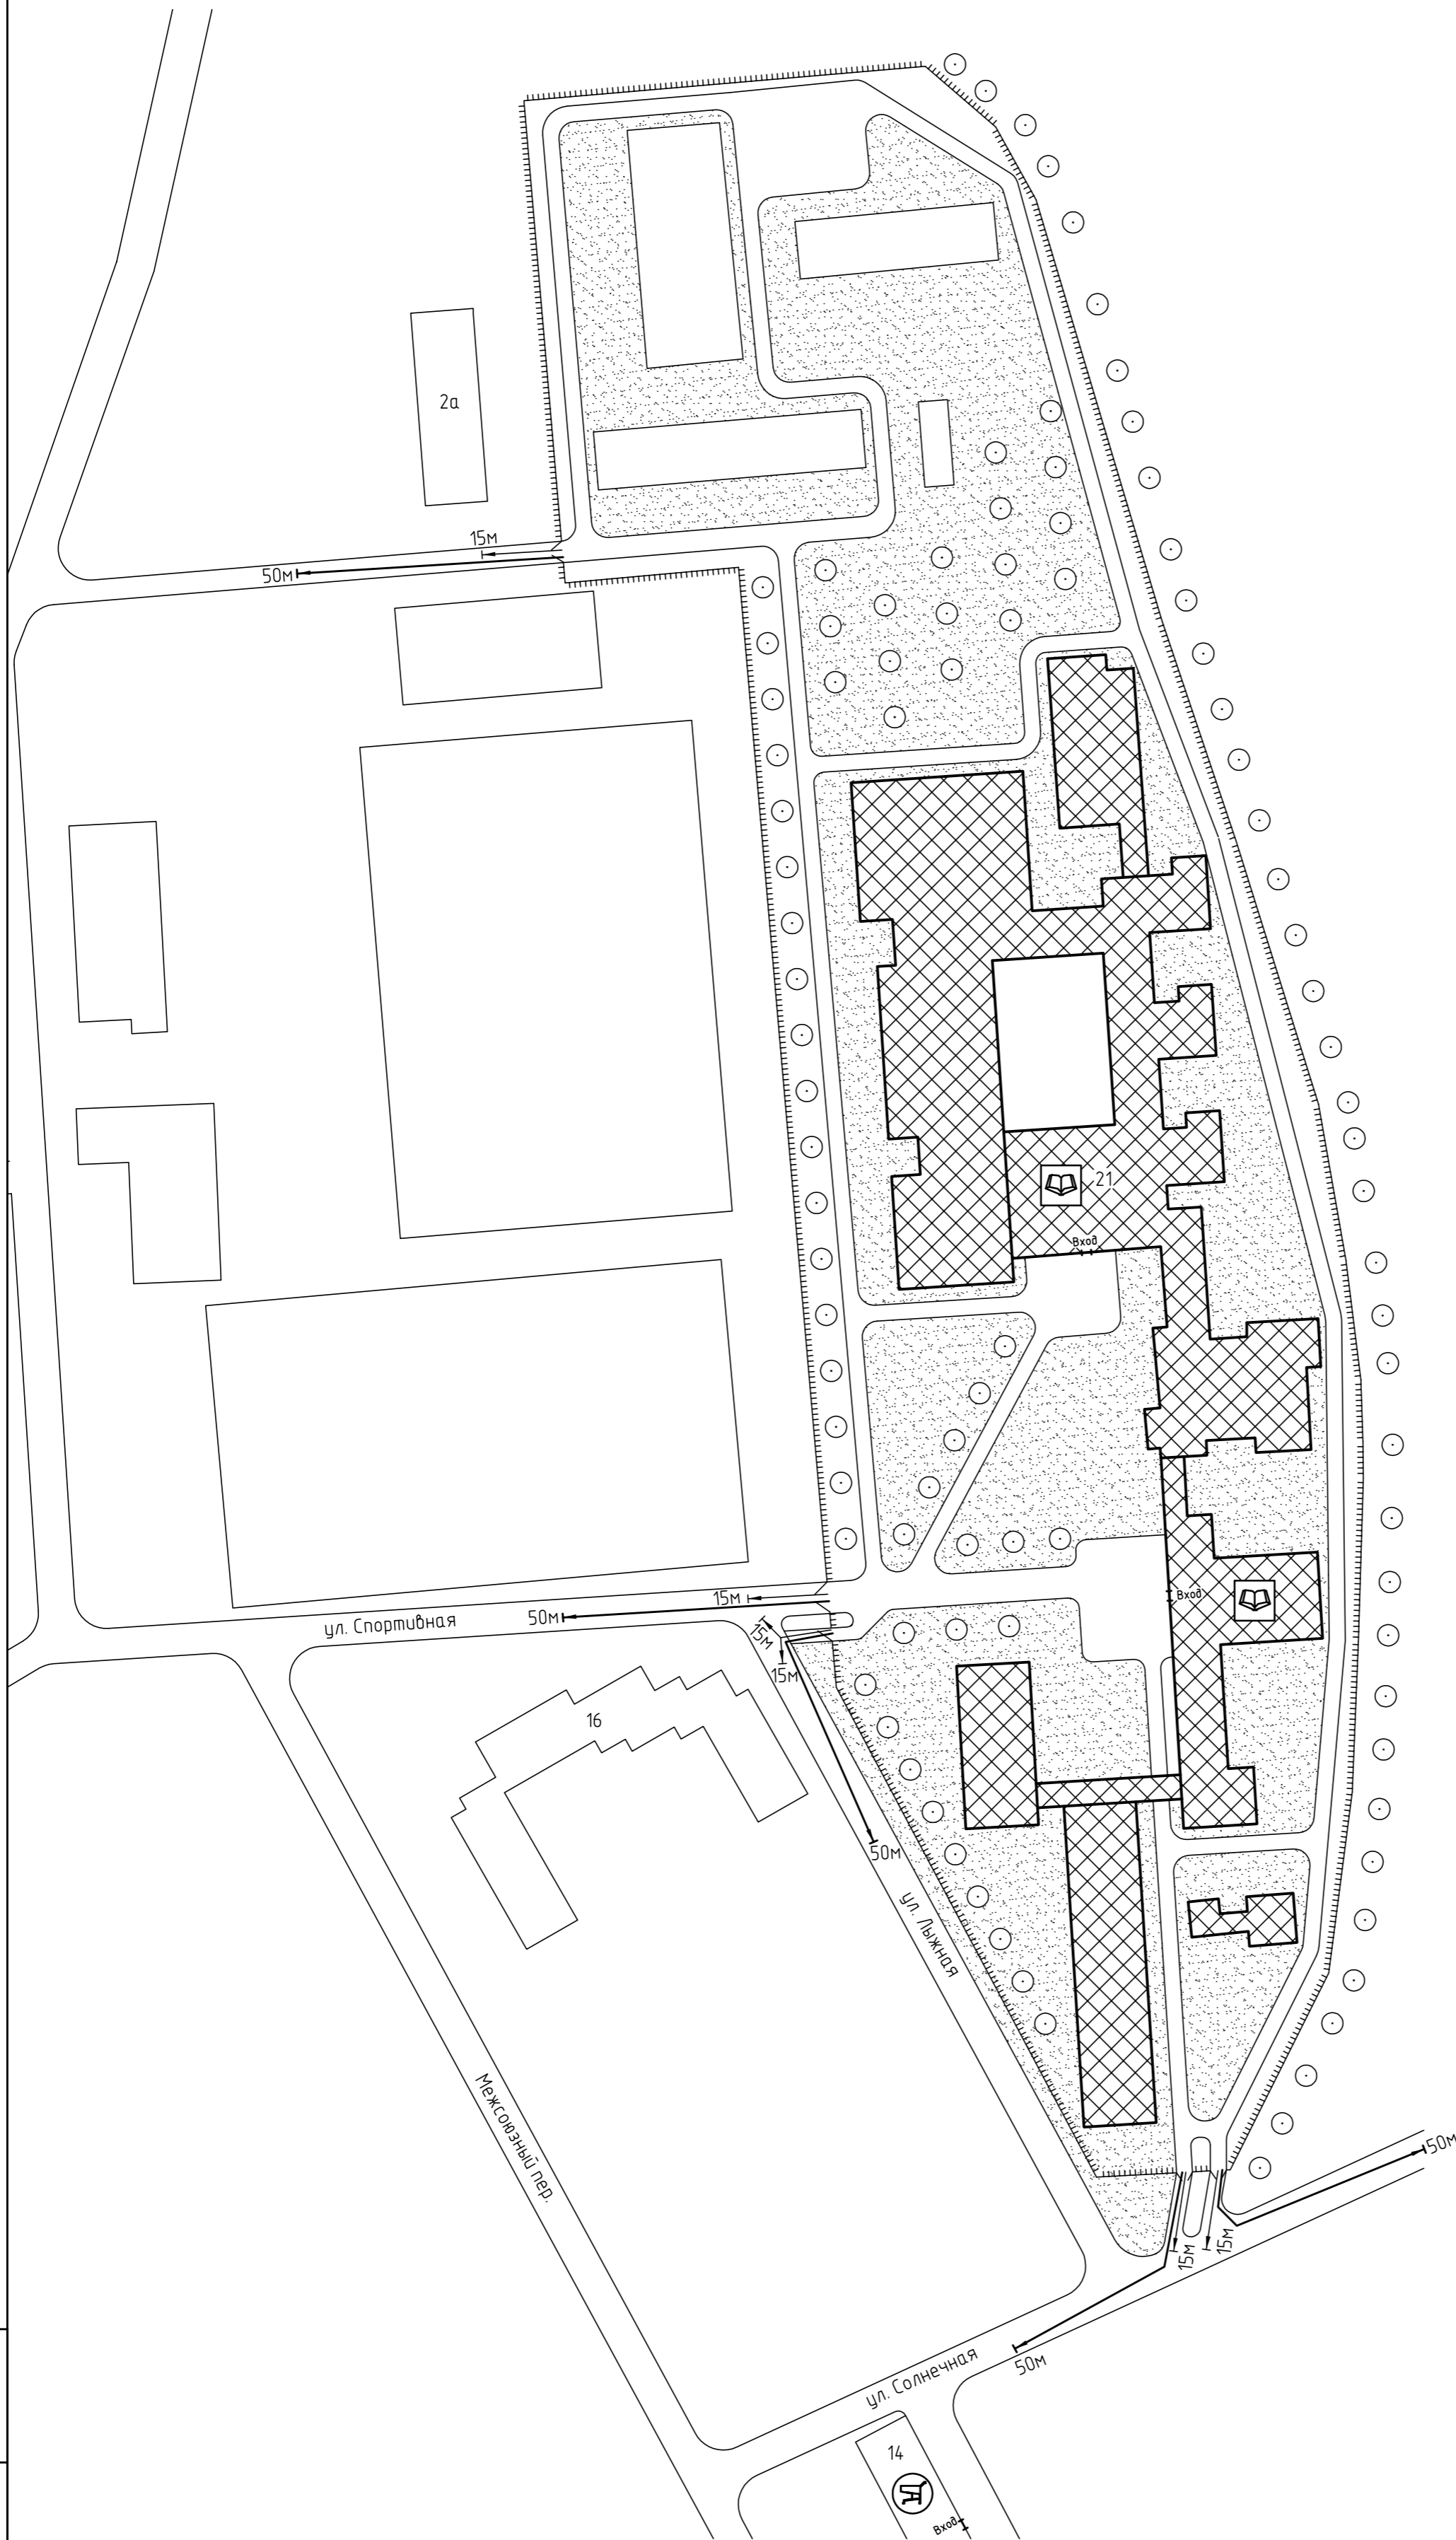

Схема прилегающей территории
федерального государственного образовательного учреждения
Ивановская школа-интернат им. Е. Д. Стасовой
по адресу: г. Иваново ул. Спортивная, д. 21, М 1:1000.

Условные обозначения:

-  Организация и объекты от которых определяется расстояние.
-  Объект торговли
-  Объект общественного питания.
-  Детские и образовательные учреждения.
-  Объект здравоохранения.
-  Окружающая застройка.
-  Ограждение прилегающей территории.
-  Ворота.
-  Расстояние 50м.
-  Расстояние 15м.
-  Дороги, тротуары.
-  Пешеходный переход.
-  Газон.
-  Деревья групповой посадки.
-  Объект спорта.
-  Объект военного назначения