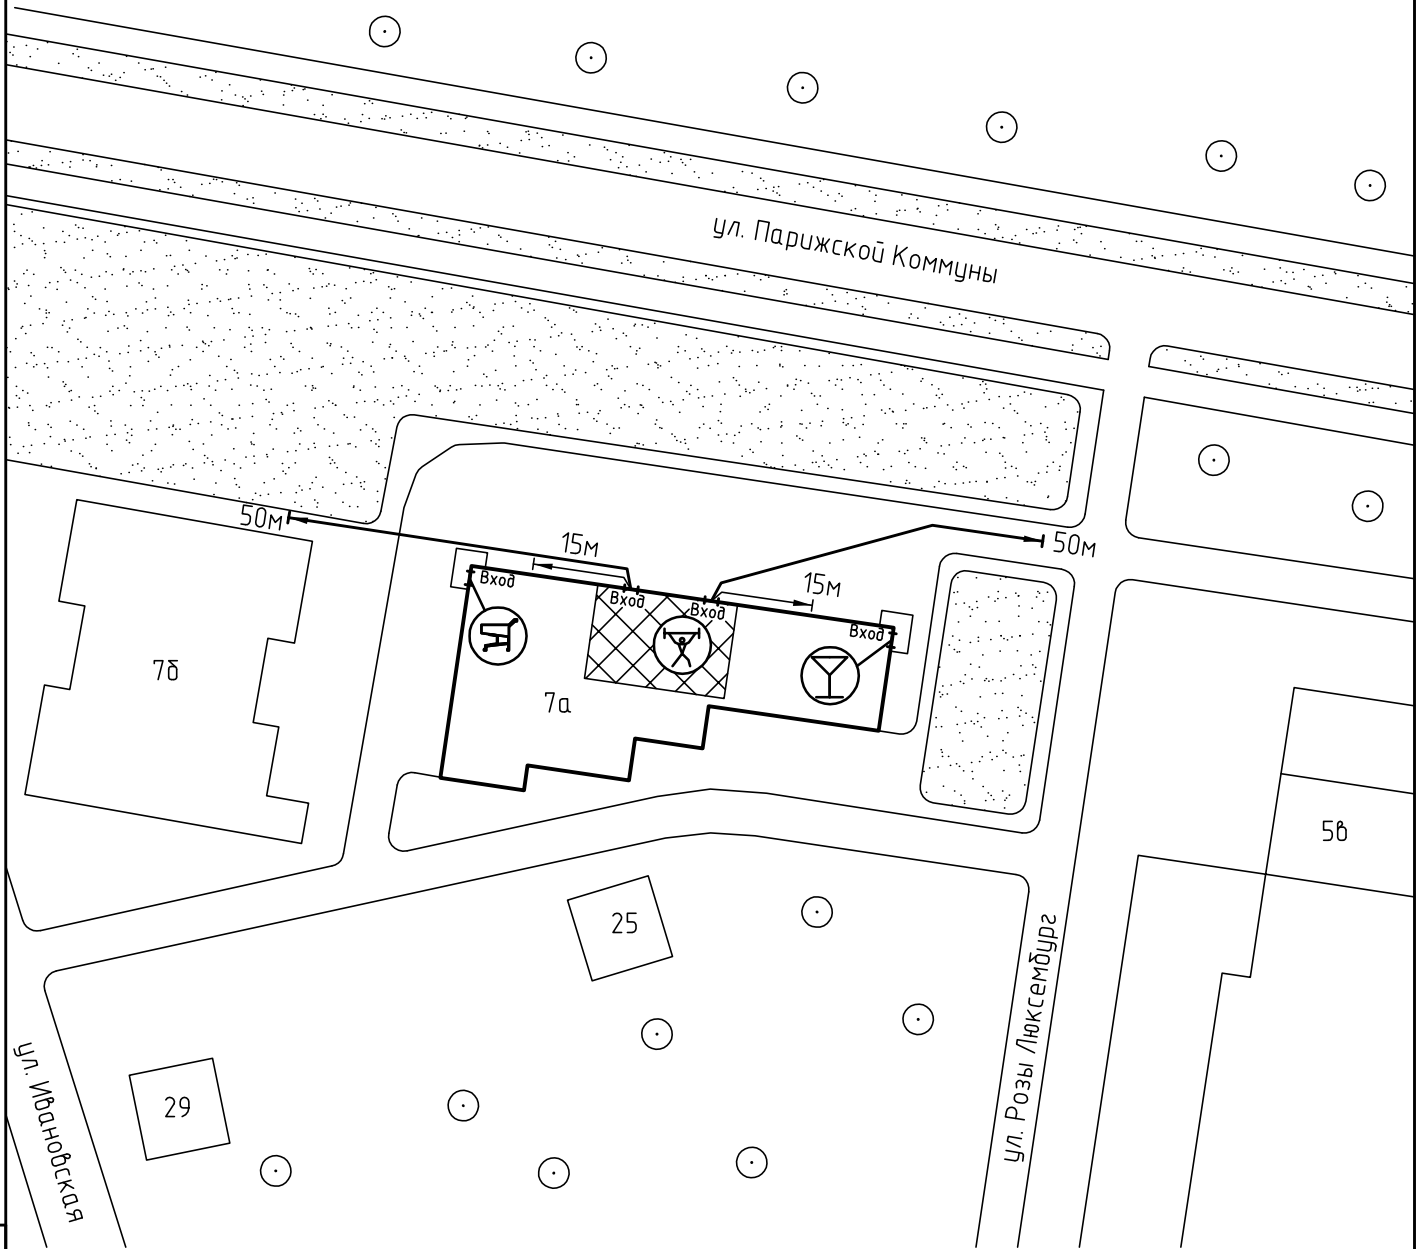

Схема прилегающей территории Фитнес – клуба "Север"
 по адресу: г. Иваново ул. Парижской Коммуны, д.7а. М 1:1000

Условные обозначения:

Организации и объекты от которых
 определяется расстояние.

Объект торговли.

Объект общественного
 питания.

Объект спорта.

Окружающая застройка.

Ограждение прилегающей
 территории.

Ворота.

Расстояние 50м.

Расстояние 15м.

Дороги, тротуары.

Пешеходный переход.

Газон.

Деревья.

Инв. № подл. Подп. и дата. Взам. инв. №