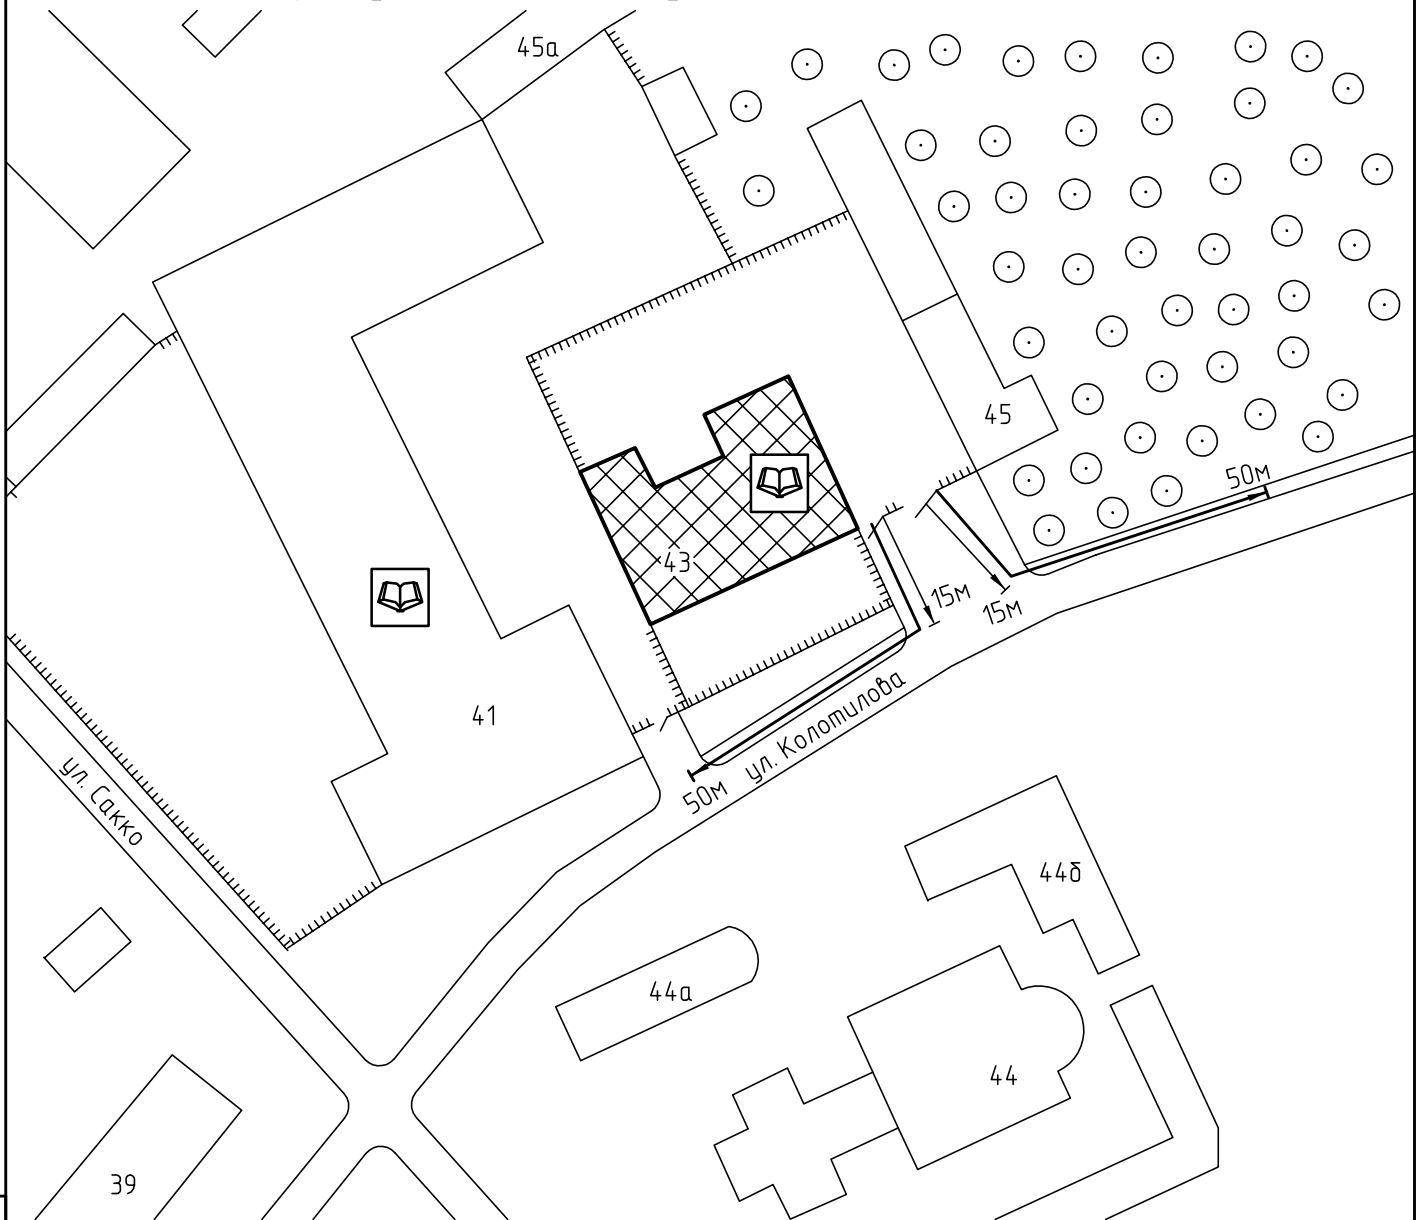

Схема прилегающей территории Дома детского творчества №3 г.Иваново
по адресу: г. Иваново ул.Колотилова, д.43. М 1:1000

Условные обозначения:

Организации и объекты от которых определяется расстояние.

Объект торговли.

Объект общественного питания.

Детские и образовательные учреждения.

Окружающая застройка.

Ограждение прилегающей территории.

Ворота.

50м

Расстояние 50м.

15м

Расстояние 15м.

Дороги, тротуары.

Пешеходный переход.

Газон.

Деревья.