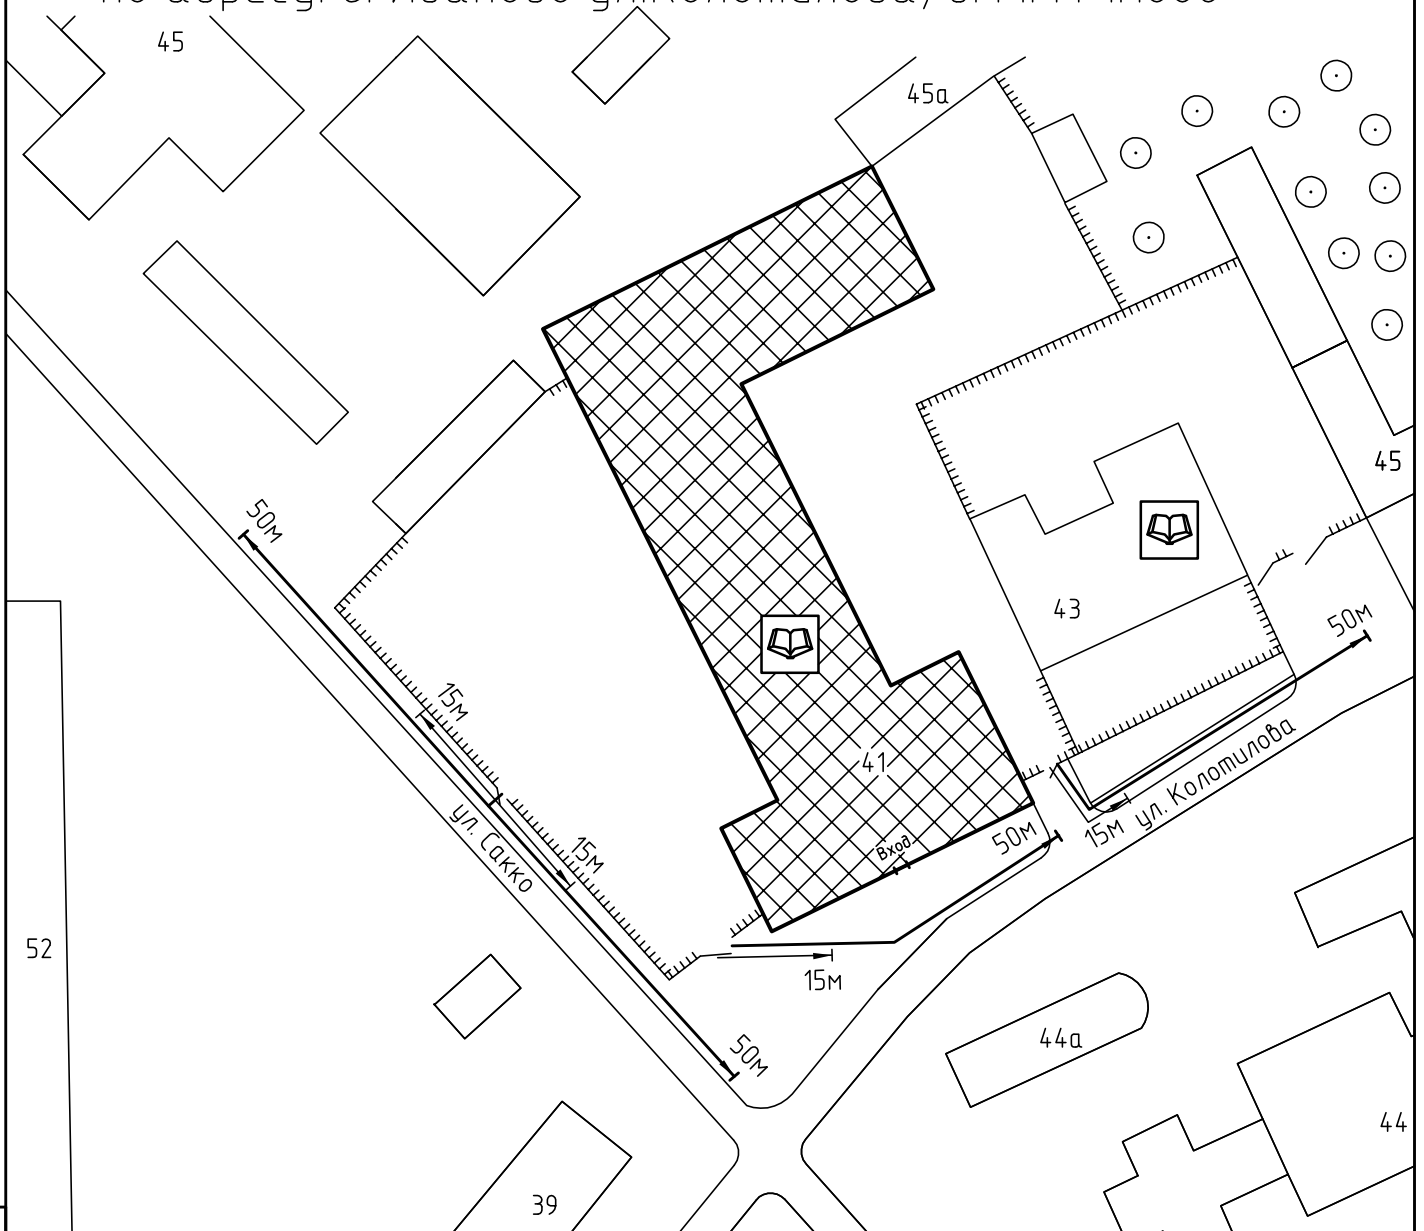

Схема прилегающей территории
 Детско-юношеской спортивной школы №11
 по адресу: г. Иваново ул. Колотилова, д.41. М 1:1000

Условные обозначения:

Организации и объекты от которых определяется расстояние.

Объект торговли.

Объект общественного питания.

Детские и образовательные учреждения.

Окружающая застройка.

Ограждение прилегающей территории.

Ворота.

50м

15м

Расстояние 50м.

Расстояние 15м.

Дороги, тротуары.

Пешеходный переход.

Газон.

Деревья.

ООО "АКБ СТАЛЬ" _____ 2013

Составил: _____

Инв. № подл. Подп. и дата. Взам. инв. №