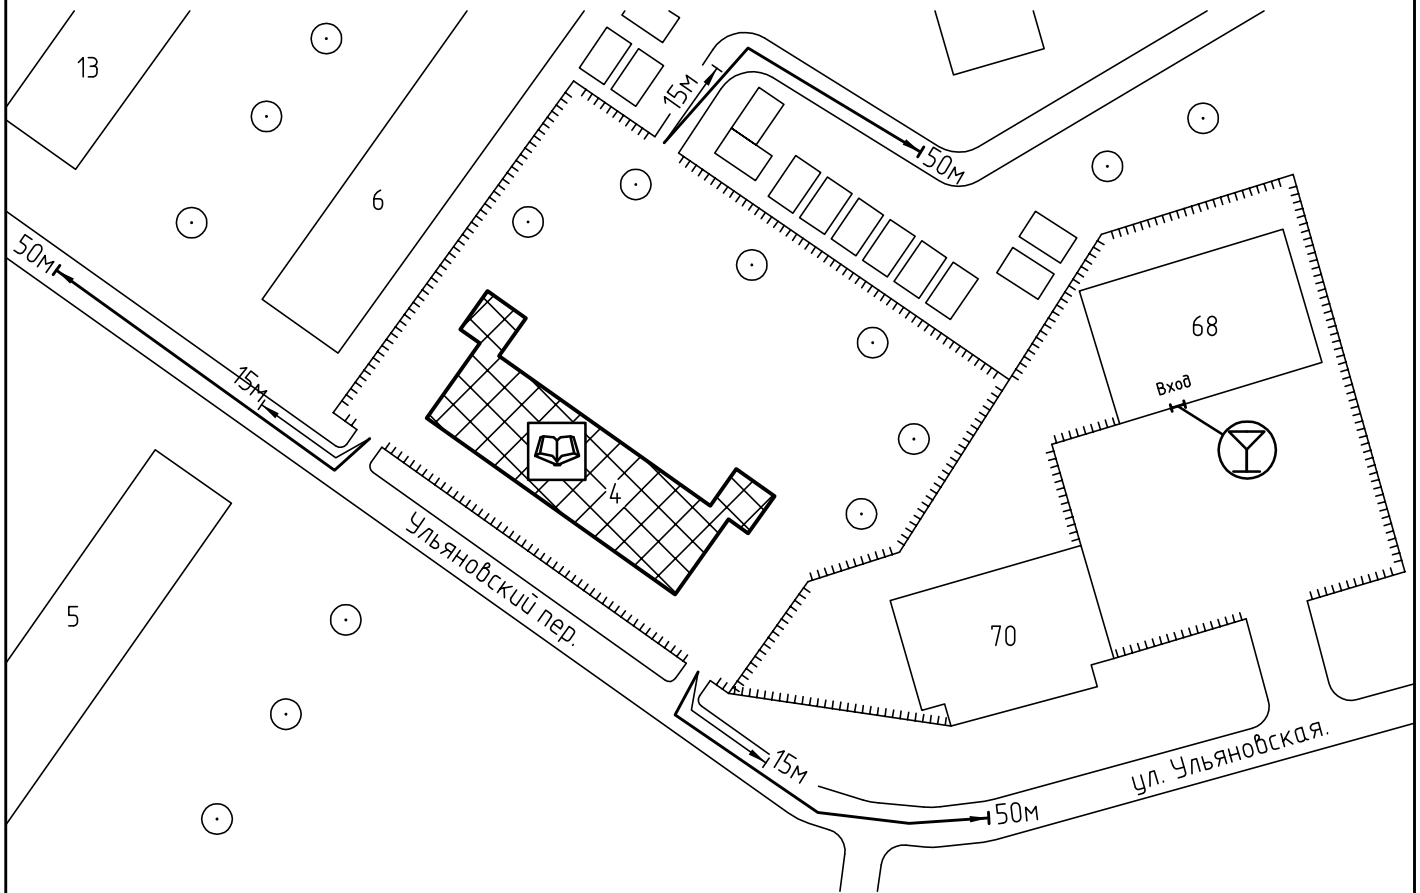

Схема прилегающей территории Детского сада №160
по адресу: г. Иваново пер Ульяновский, д.4. М 1:1000

Условные обозначения:

Организации и объекты от которых определяется расстояние.

Объект торговли.

Объект общественного питания.

Детские и образовательные учреждения.

Окружающая застройка.

Ограждение прилегающей территории.

Ворота.

Расстояние 50м.

Расстояние 15м.

Дороги, тротуары.

Пешеходный переход.