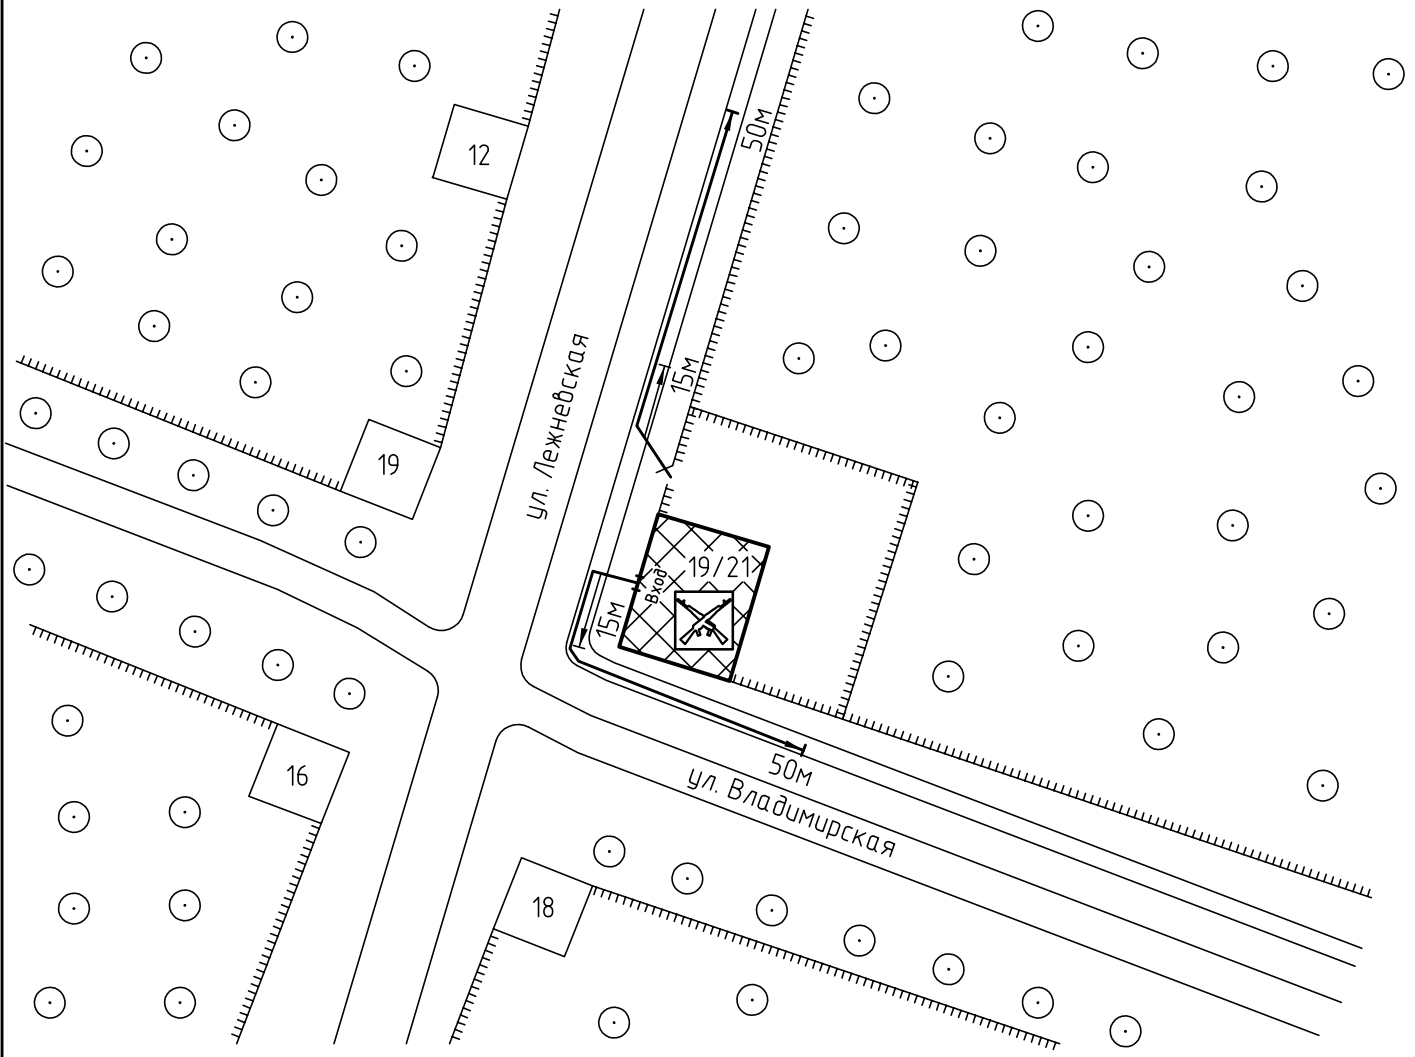

Схема прилегающей территории Призывного пункта
 отдела военного комиссариата Ивановской области
 по Фрунзенскому и Ленинскому районам
 по адресу: г. Иваново ул. Лежневская, д. 19/21. М 1:1000

Условные обозначения:

Ворота.

Расстояние 50м.

Расстояние 15м.

Дороги, тротуары.

Пешеходный переход.

Газон.

Деревья .

ООО "АКБ СТАЛЬ" _____ 2013