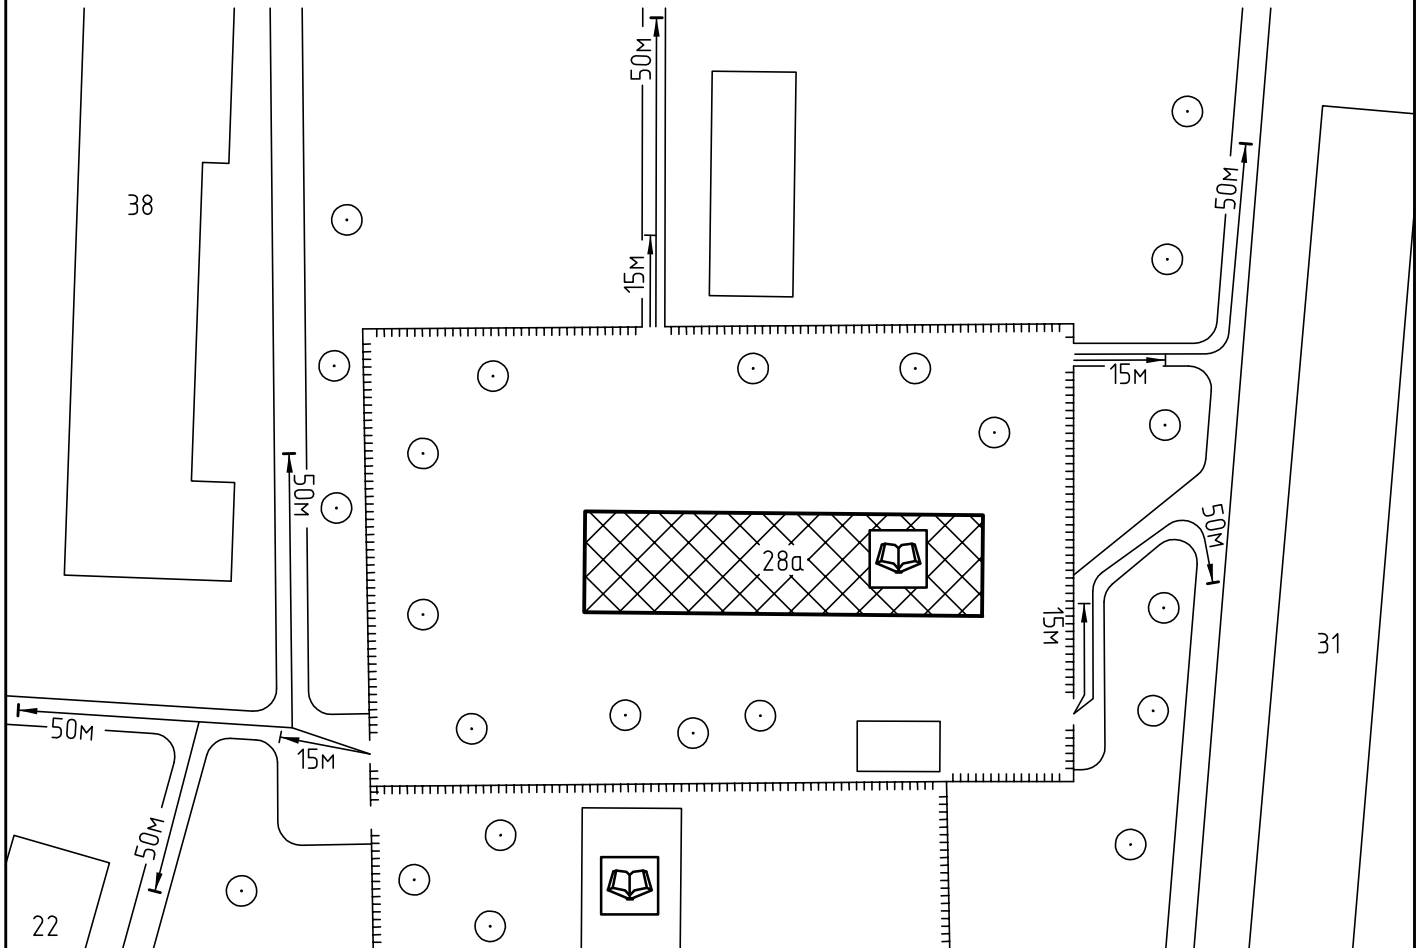

Схема прилегающей территории
 Детского сада общеразвивающего вида №107
 по адресу: г. Иваново пер. Запольный, д.28А. М 1:1000

Условные обозначения:

Организации и объекты от которых определяется расстояние.

Объект торговли.

Объект общественного питания.

Детские и образовательные учреждения.

Окружающая застройка.

Ограждение прилегающей территории.

Ворота.

Расстояние 50м.

Расстояние 15м.