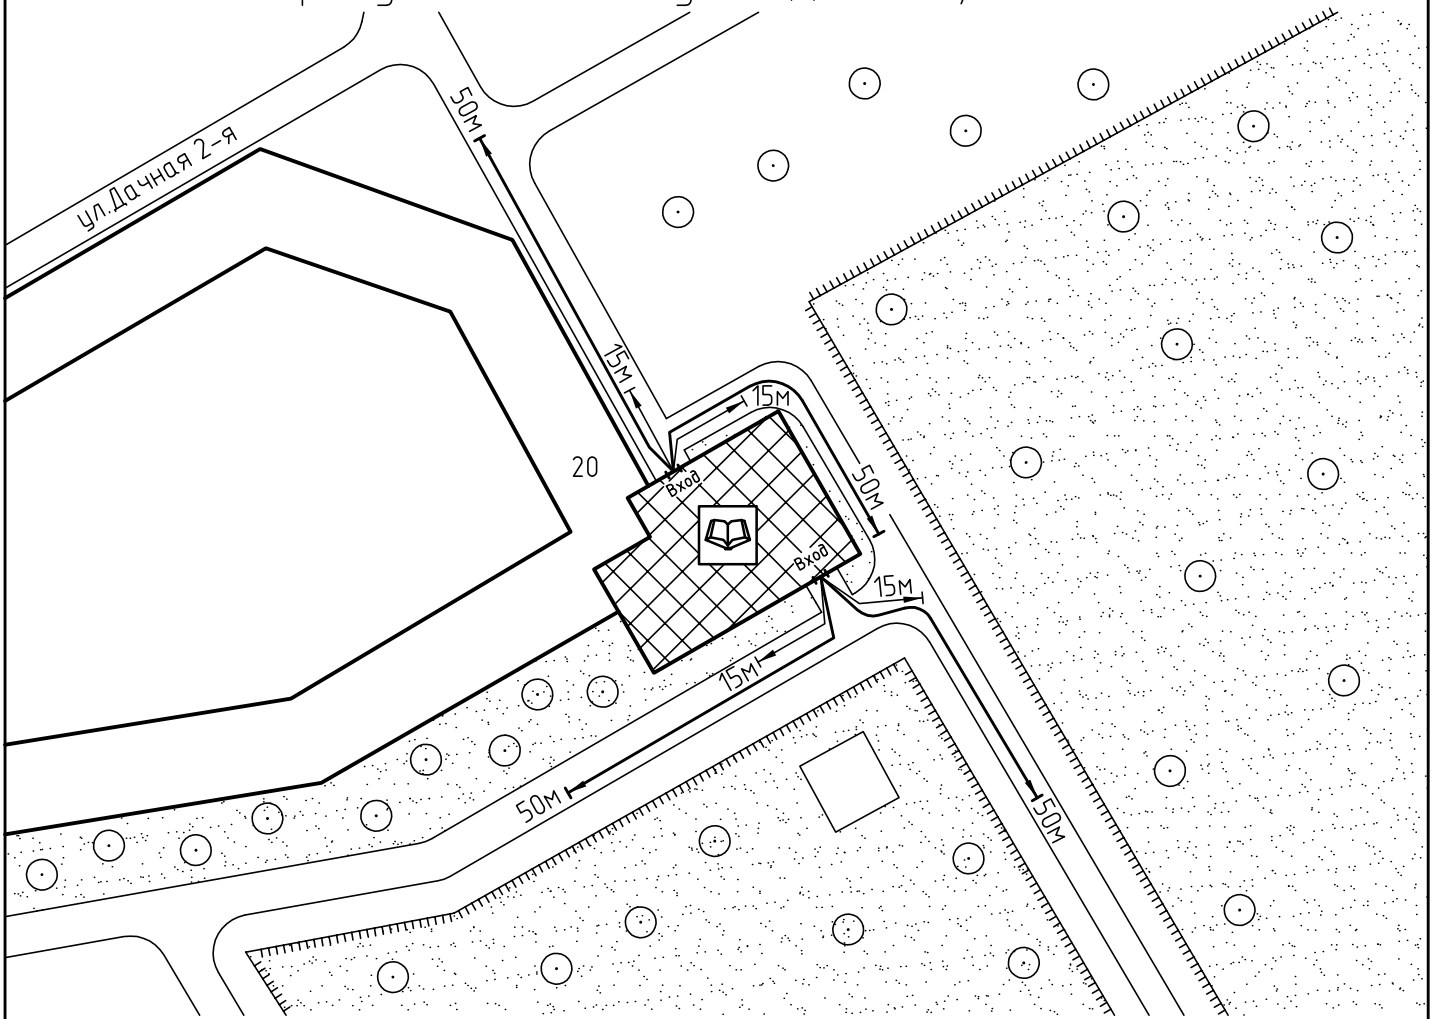

Схема прилегающей территории Дома школьника №1  
 (структурное подразделение муниципального  
 образовательного учреждения дополнительного  
 образования детей Центр детского творчества №4)  
 по адресу: г. Иваново ул. 2 Дачная, д. 20. М 1:1000

Условные обозначения:

Организации и объекты от которых  
определяется расстояние.

Объект торговли.

Объект общественного  
питания.

Детские и образовательные  
учреждения.

Окружающая застройка.

Ограждение прилегающей  
территории.

Ворота.

Расстояние 50м.

Расстояние 15м.

Дороги, тротуары.

Пешеходный переход.

Газон.

Деревья.