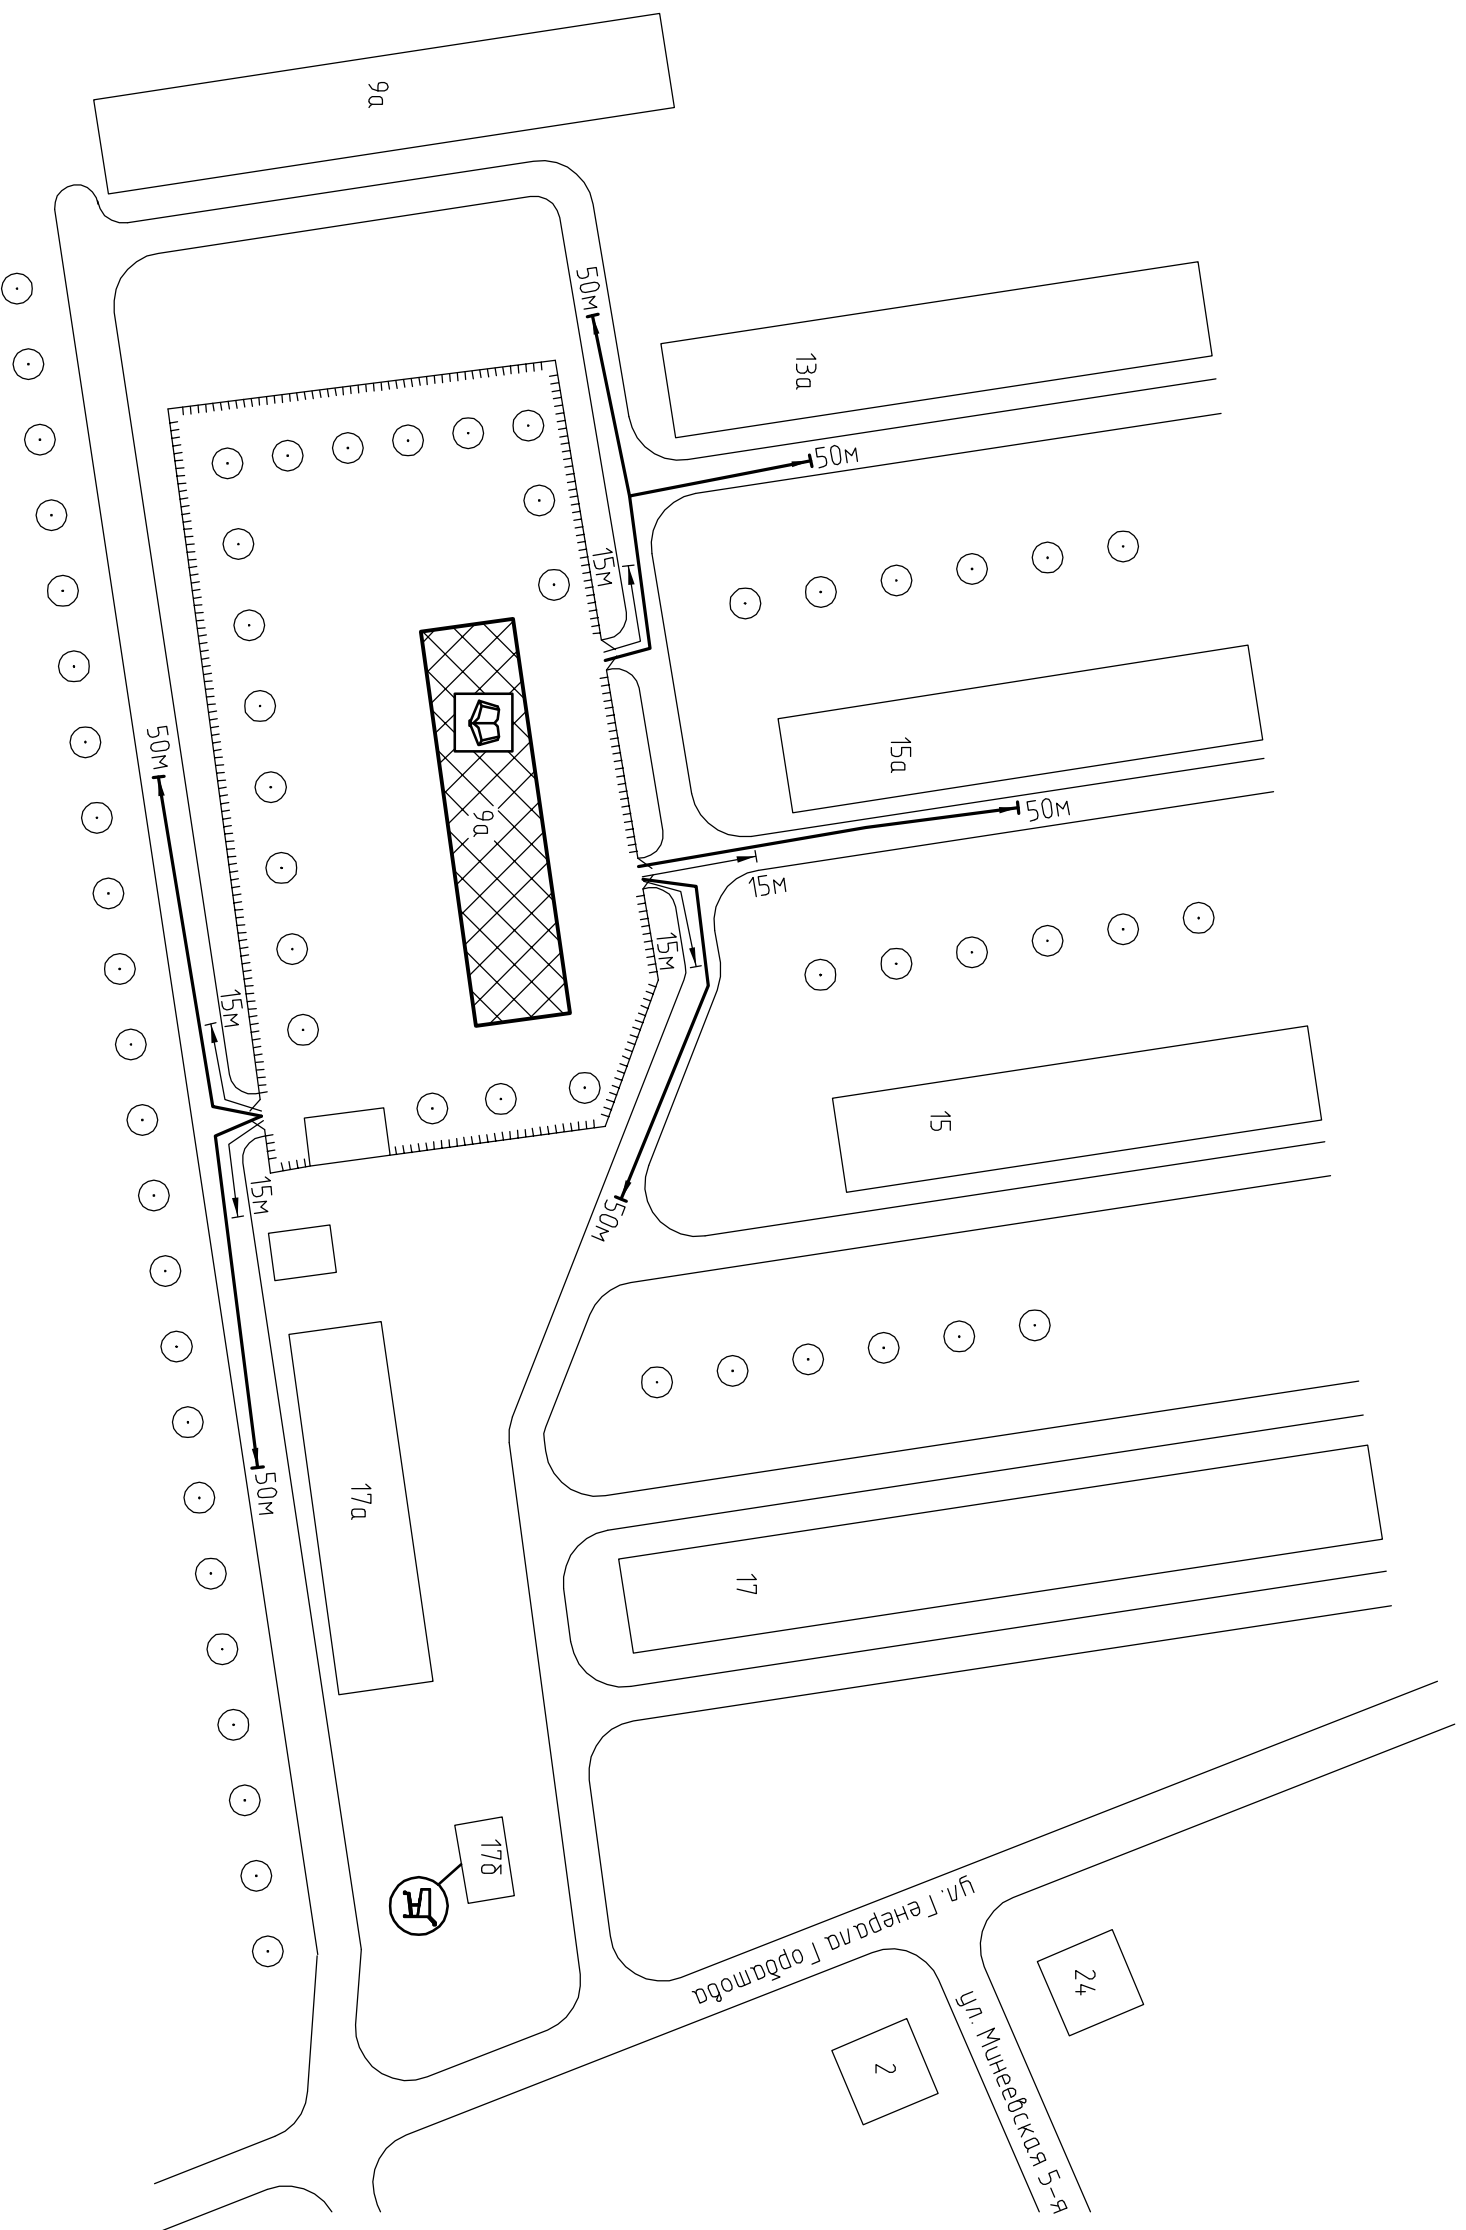

Схема прилегающей территории
Муниципального дошкольного образовательного учреждения
Детский сад общеразвивающего вида №183
по адресу: с. Иваново ул. Генерала Горбатова, д.9а, М 1:1000.

Приложение № _____
к постановлению Администрации города Иваново
от _____ № _____

Условные обозначения:

-  Организация и объекты от которых определяется расстояние.
-  Объект торговли
-  Объект общественного питания.
-  Детские и образовательные учреждения.
-  Объект здравоохранения.
-  Окружающая застройка.
-  Ограждение прилегающей территории.
-  Ворота.
Расстояние 50м.
Расстояние 15м.
-  Дорогу, тротуары.
-  Пешеходный переход.
-  Газон.
-  Деревья групповой посадки.
-  Объект спорта.
-  Объект военного назначения