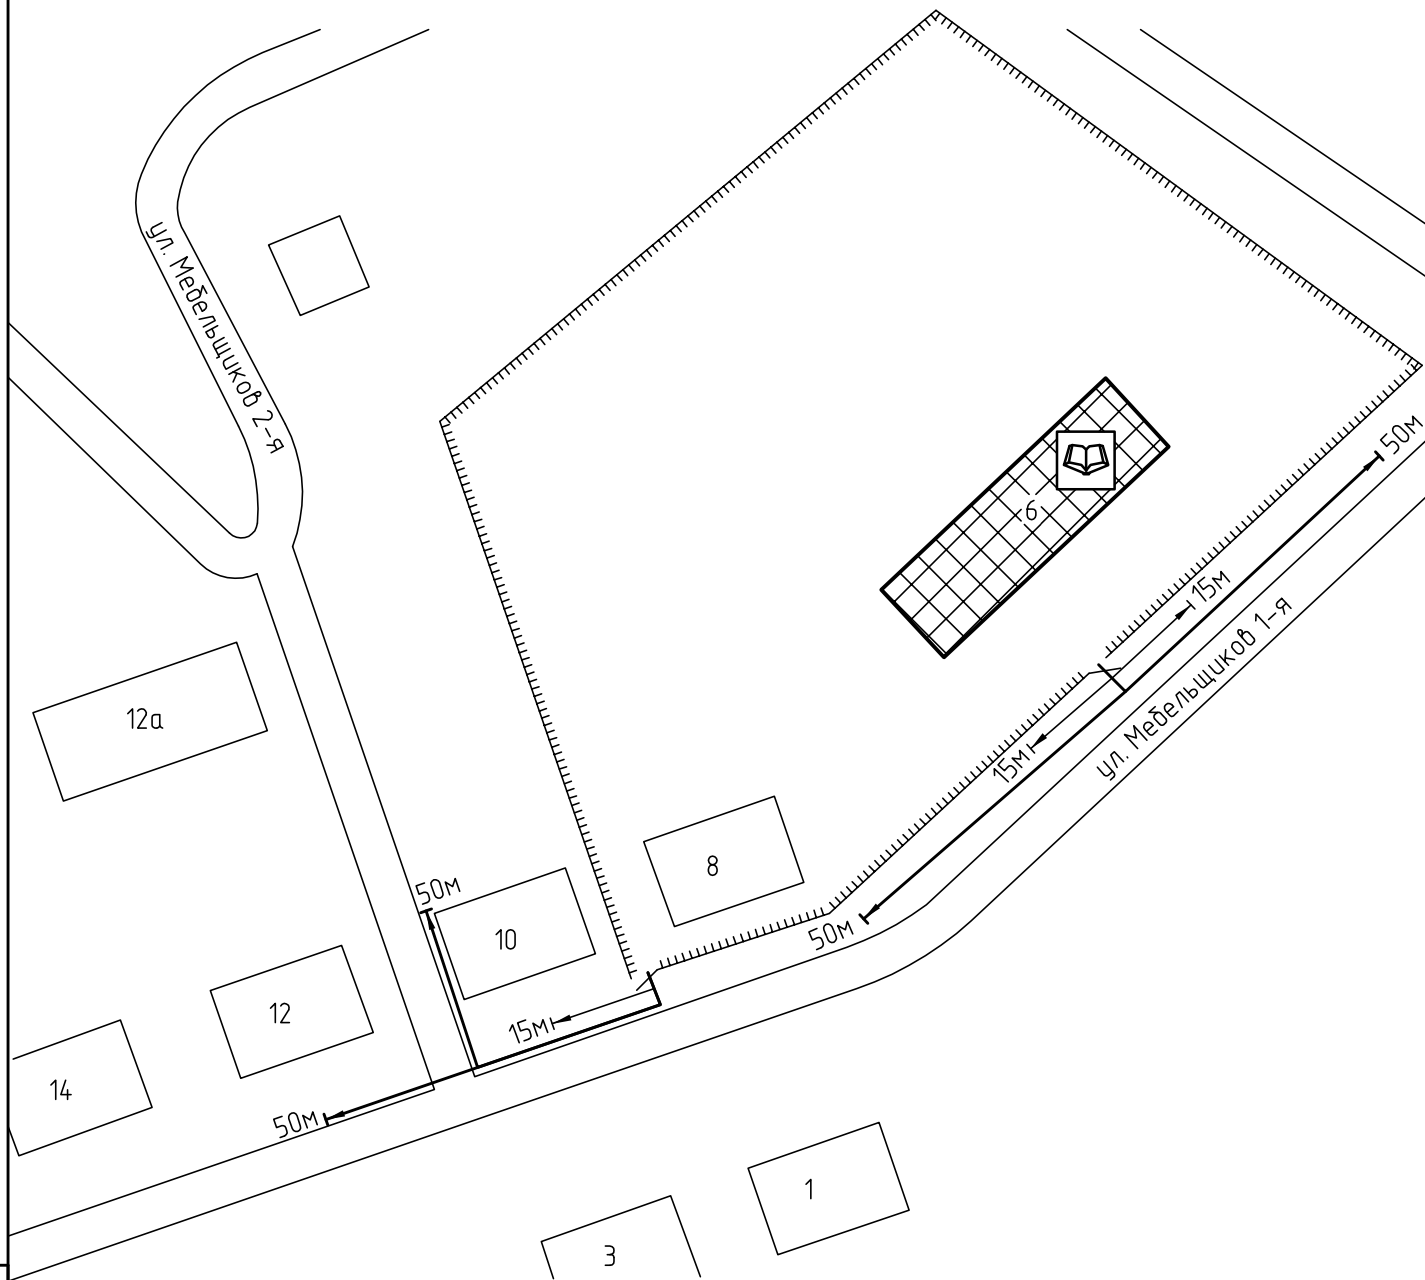

Схема прилегающей территории Детского сада №19
 по адресу: г. Иваново ул.Мебельщиков 1-я, д.6. М 1:1000

Условные обозначения:

Организации и объекты от которых определяется расстояние.

Объект торговли.

Объект общественного питания.

Детские и образовательные учреждения.

Окружающая застройка.

Ограждение прилегающей территории.

Ворота.

50м

15м

Расстояние 50м.

Расстояние 15м.

Дороги, тротуары.

Пешеходный переход.

Газон.

Деревья .

Взам. инв. №

Подп. и дата

Инв. № подл