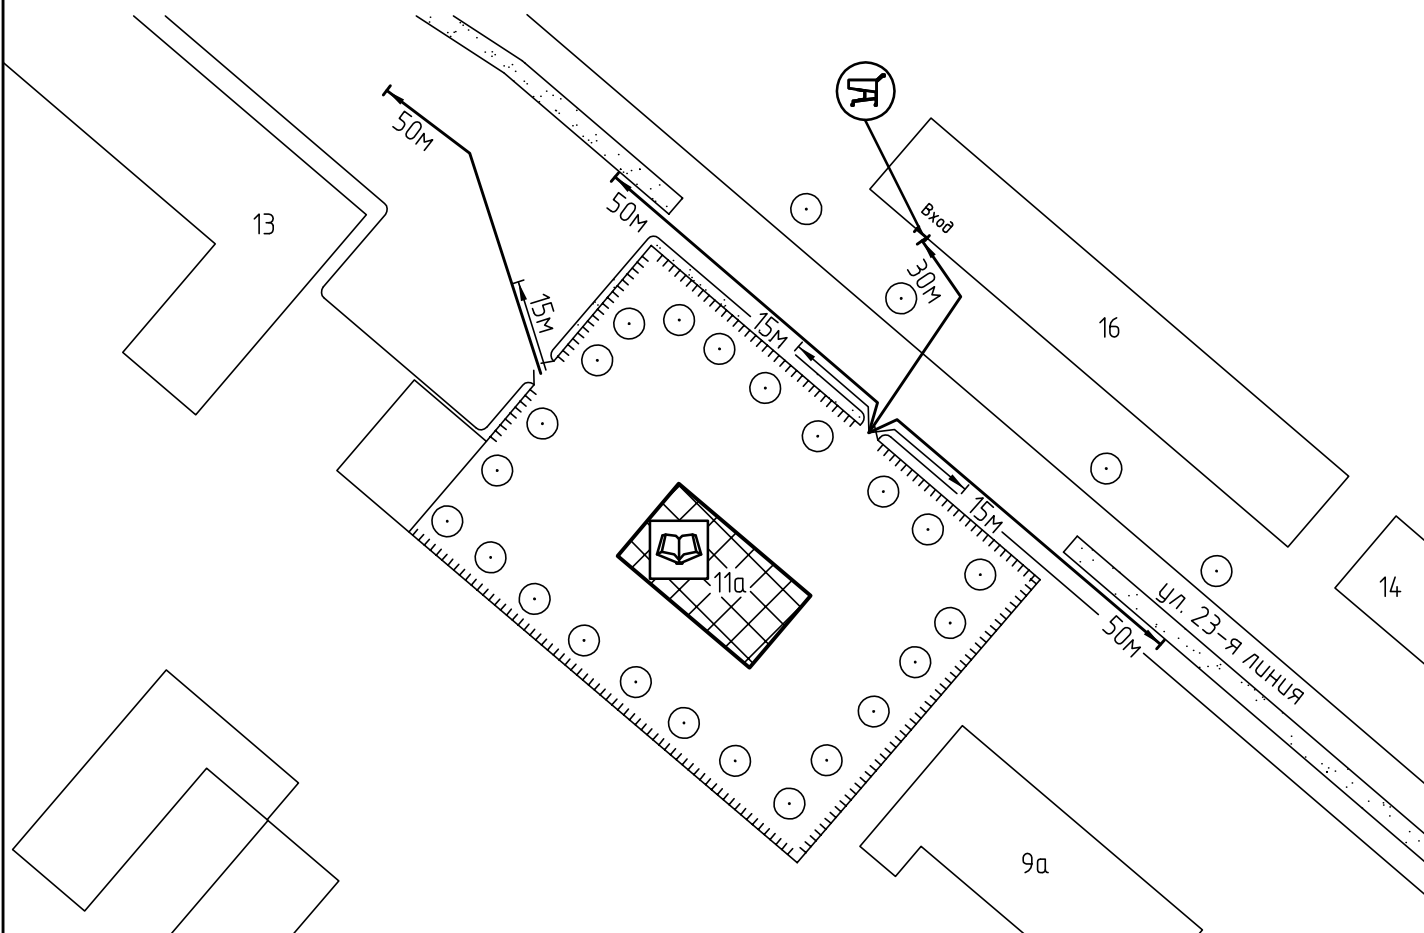

Схема прилегающей территории Детского сада №38  
 по адресу: г. Иваново ул. 23-я линия, д. 11а. М 1:1000

Условные обозначения:

Организации и объекты от которых определяется расстояние.

Объект торговли.

Объект общественного питания.

Детские и образовательные учреждения.

Окружающая застройка.

Ограждение прилегающей территории.

Ворота.

Расстояние 50м.

Расстояние 15м.

Дороги, тротуары.

Пешеходный переход.