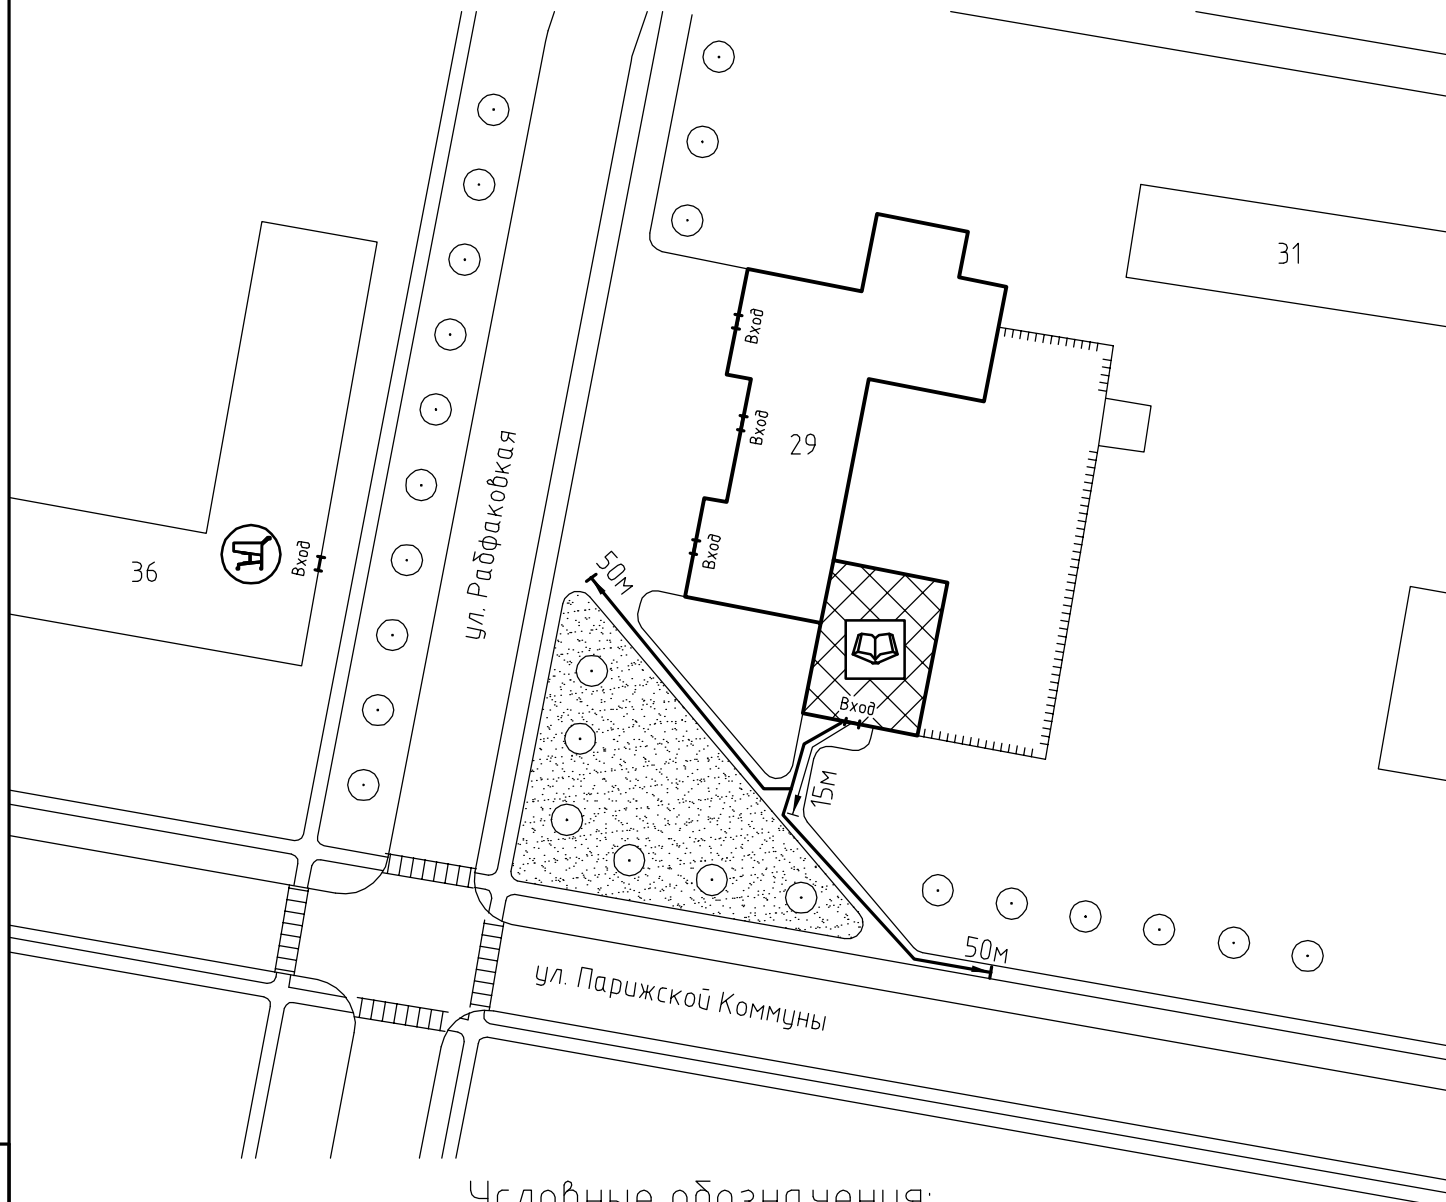

Схема прилегающей территории
Ивановского государственного энергетического университета
Региональный русско-французский ресурсный центр
по адресу: г. Иваново ул.Рабфаковская, д.29, М 1:1000.

Условные обозначения: