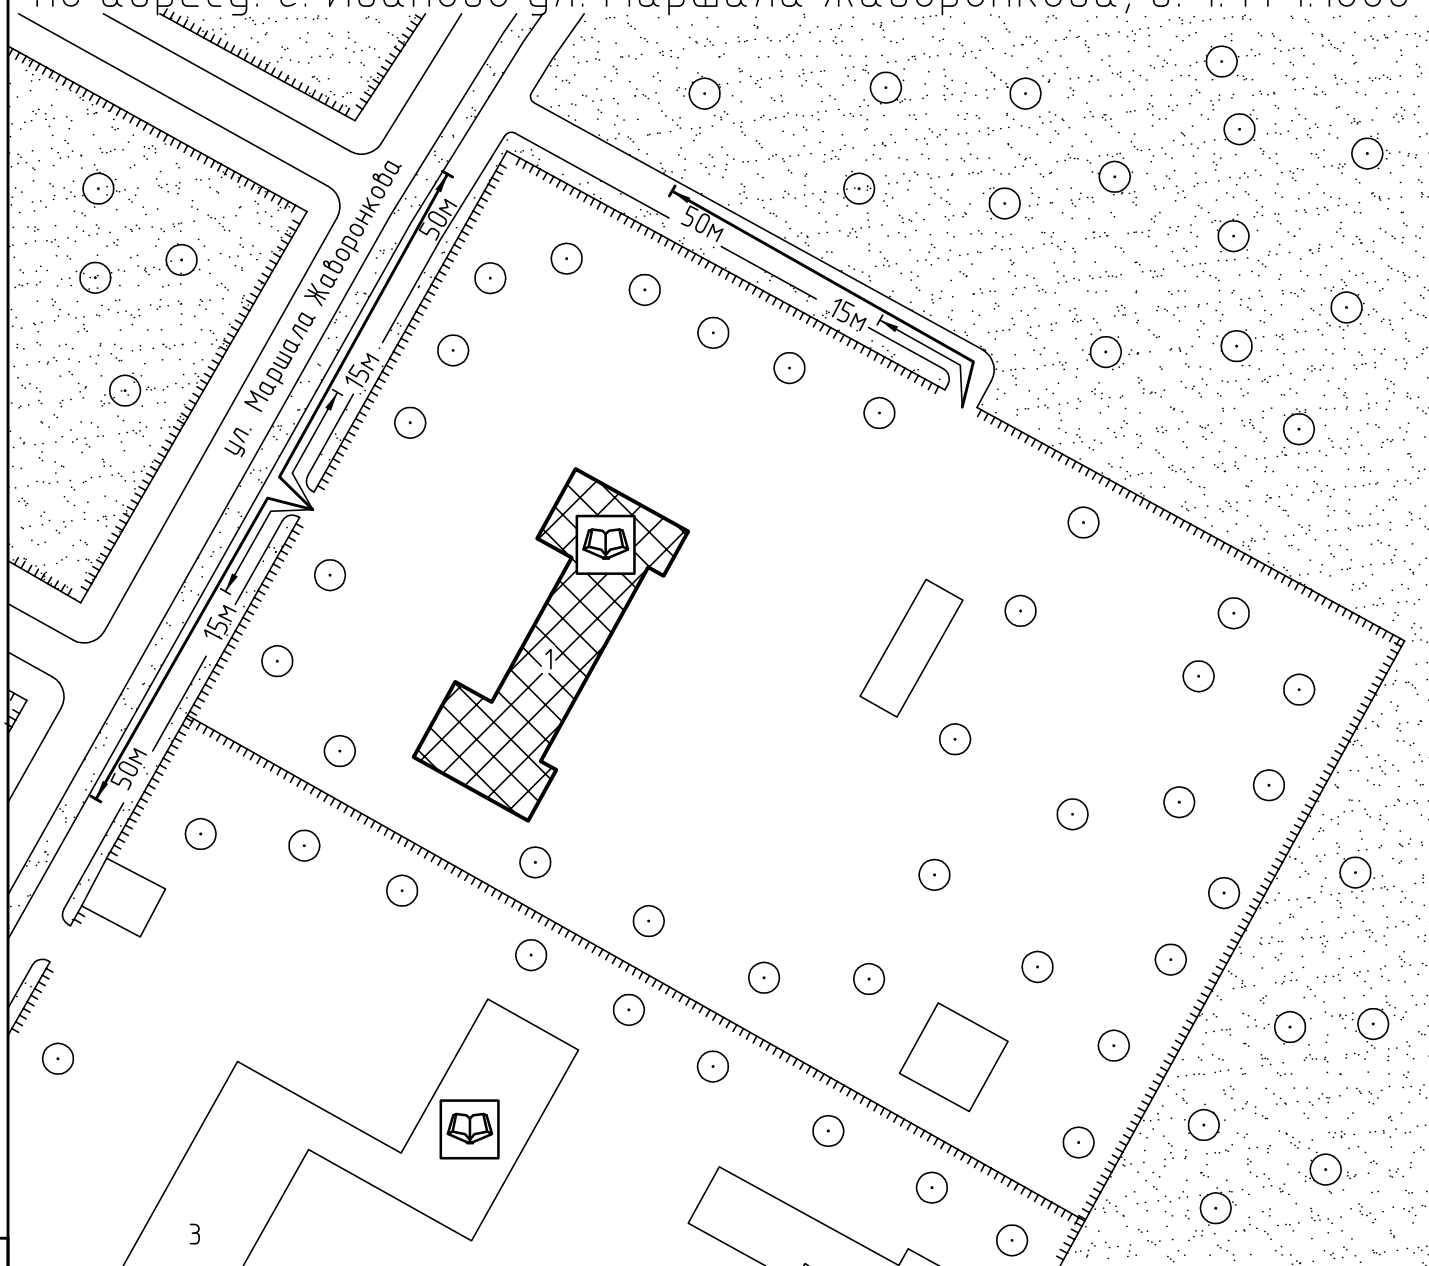

Схема прилегающей территории Ивановского специального
 детского дома «Солнышко»
 по адресу: г. Иваново ул. Маршала Жаворонкова, д. 1. М 1:1000

Условные обозначения:

Организации и объекты от которых
 определяется расстояние.

Объект торговли.

Объект общественного
 питания.

Детские и образовательные
 учреждения.

Окружающая застройка.

Ограждение прилегающей
 территории.

Ворота.

50м

Расстояние 50м.

15м

Расстояние 15м.

Дороги, тротуары.

Пешеходный переход.

Газон.

Деревья.