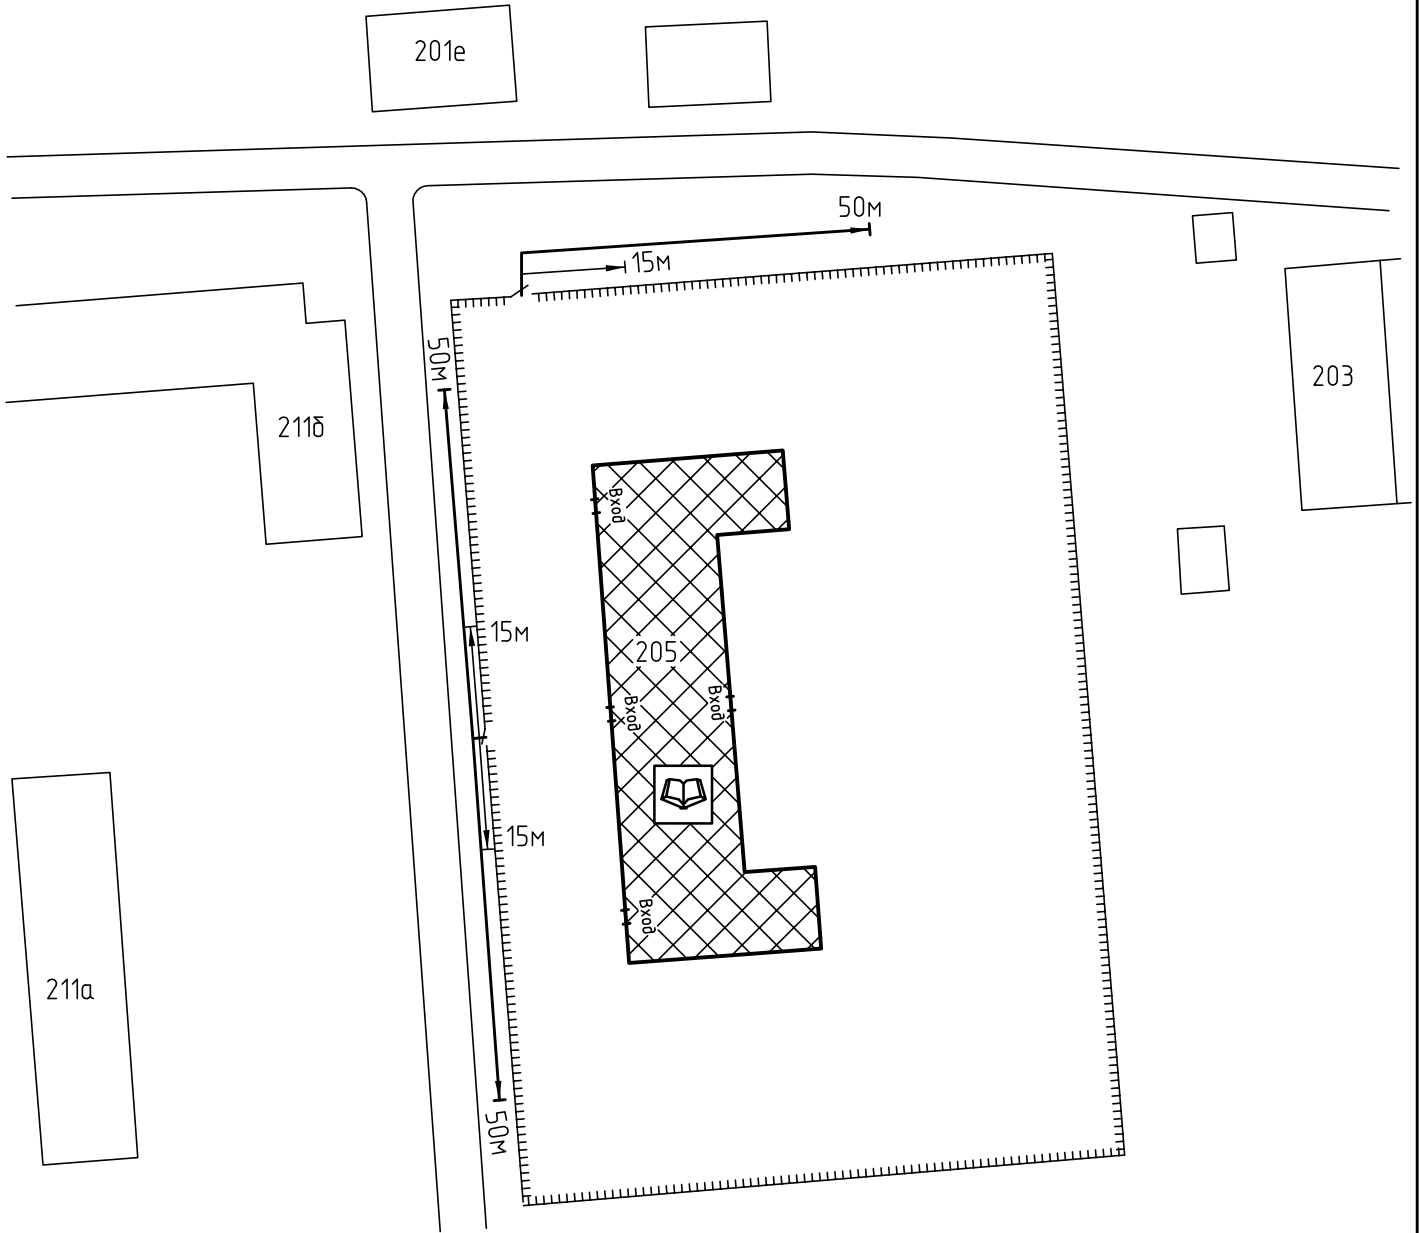

Схема прилегающей территории Детского дома №1
 по адресу: г. Иваново ул. Лежневская, д.205. М 1:1000

Условные обозначения:

Организации и объекты от которых
 определяется расстояние.

Объект торговли.

Объект общественного
 питания.

Детские и образовательные
 учреждения.

Окружающая застройка.

Ограждение прилегающей
 территории.

Ворота.

Расстояние 50м.

Расстояние 15м.

Дороги, тротуары.

Пешеходный переход.