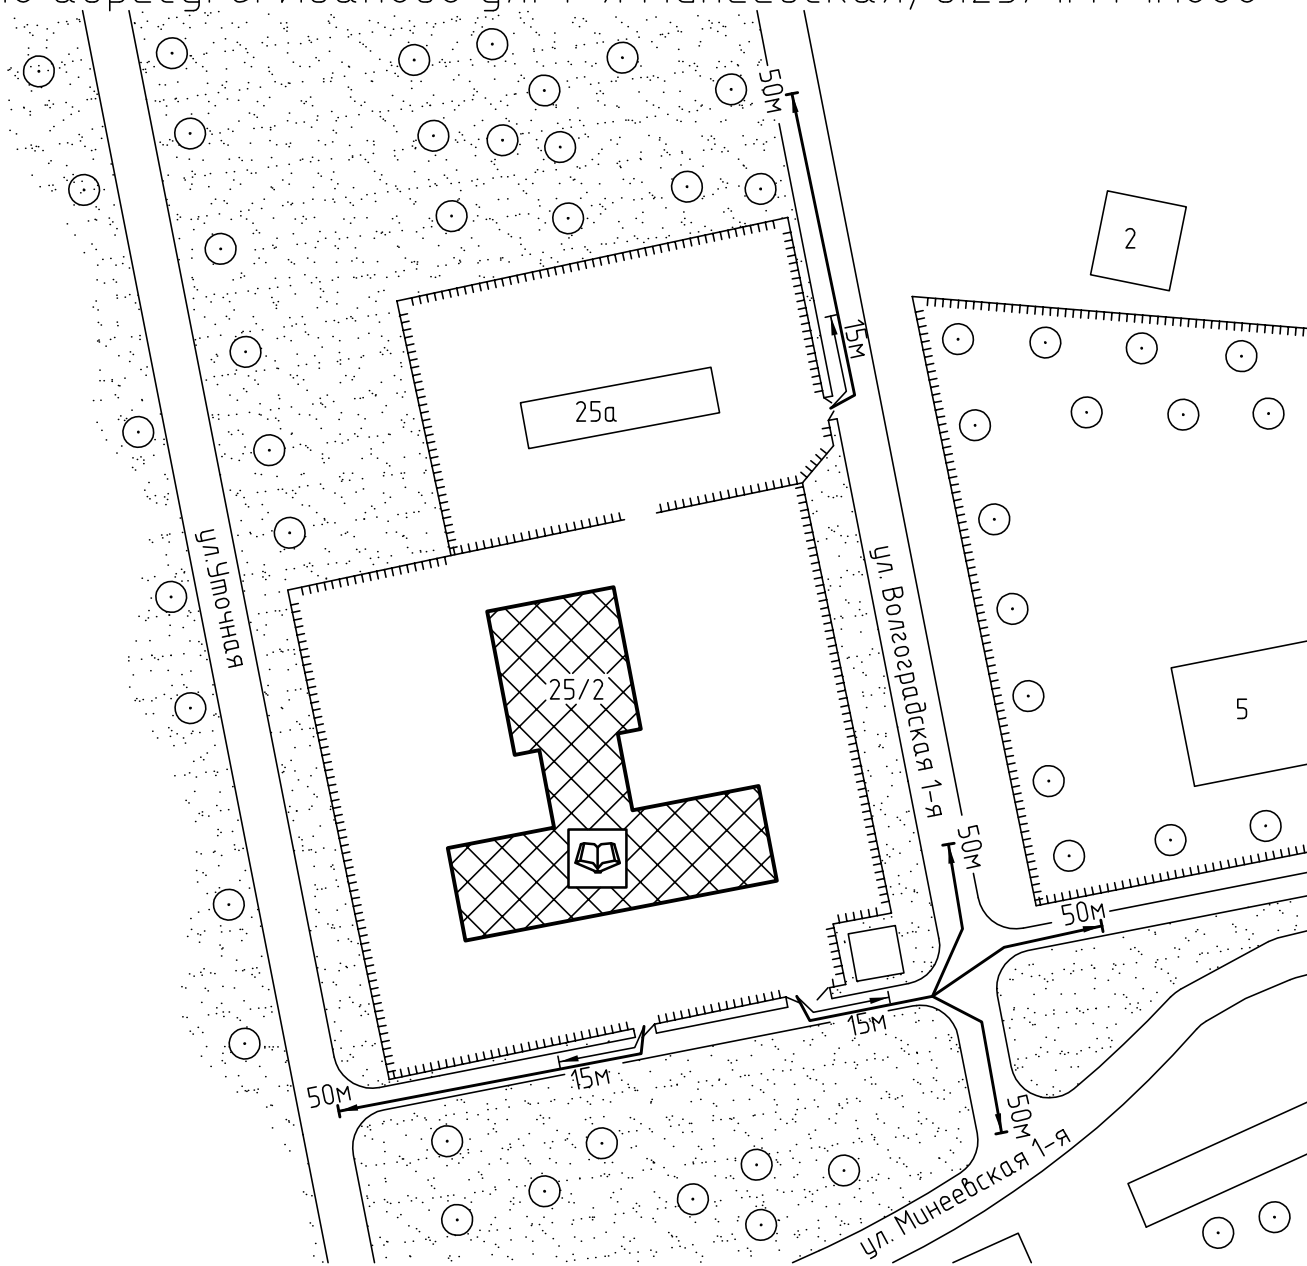

Схема прилегающей территории
 Вечерней общеобразовательной школы
 по адресу: г. Иваново ул. 1-я Минеевская, д.25/1. М 1:1000

Условные обозначения:

Организации и объекты от которых определяется расстояние.

Объект торговли.

Объект общественного питания.

Детские и образовательные учреждения.

Окружающая застройка.

Ограждение прилегающей территории.

Ворота.

50м

Расстояние 50м.

15м

Расстояние 15м.

Дороги, тротуары.

Пешеходный переход.

Газон.

Деревья.