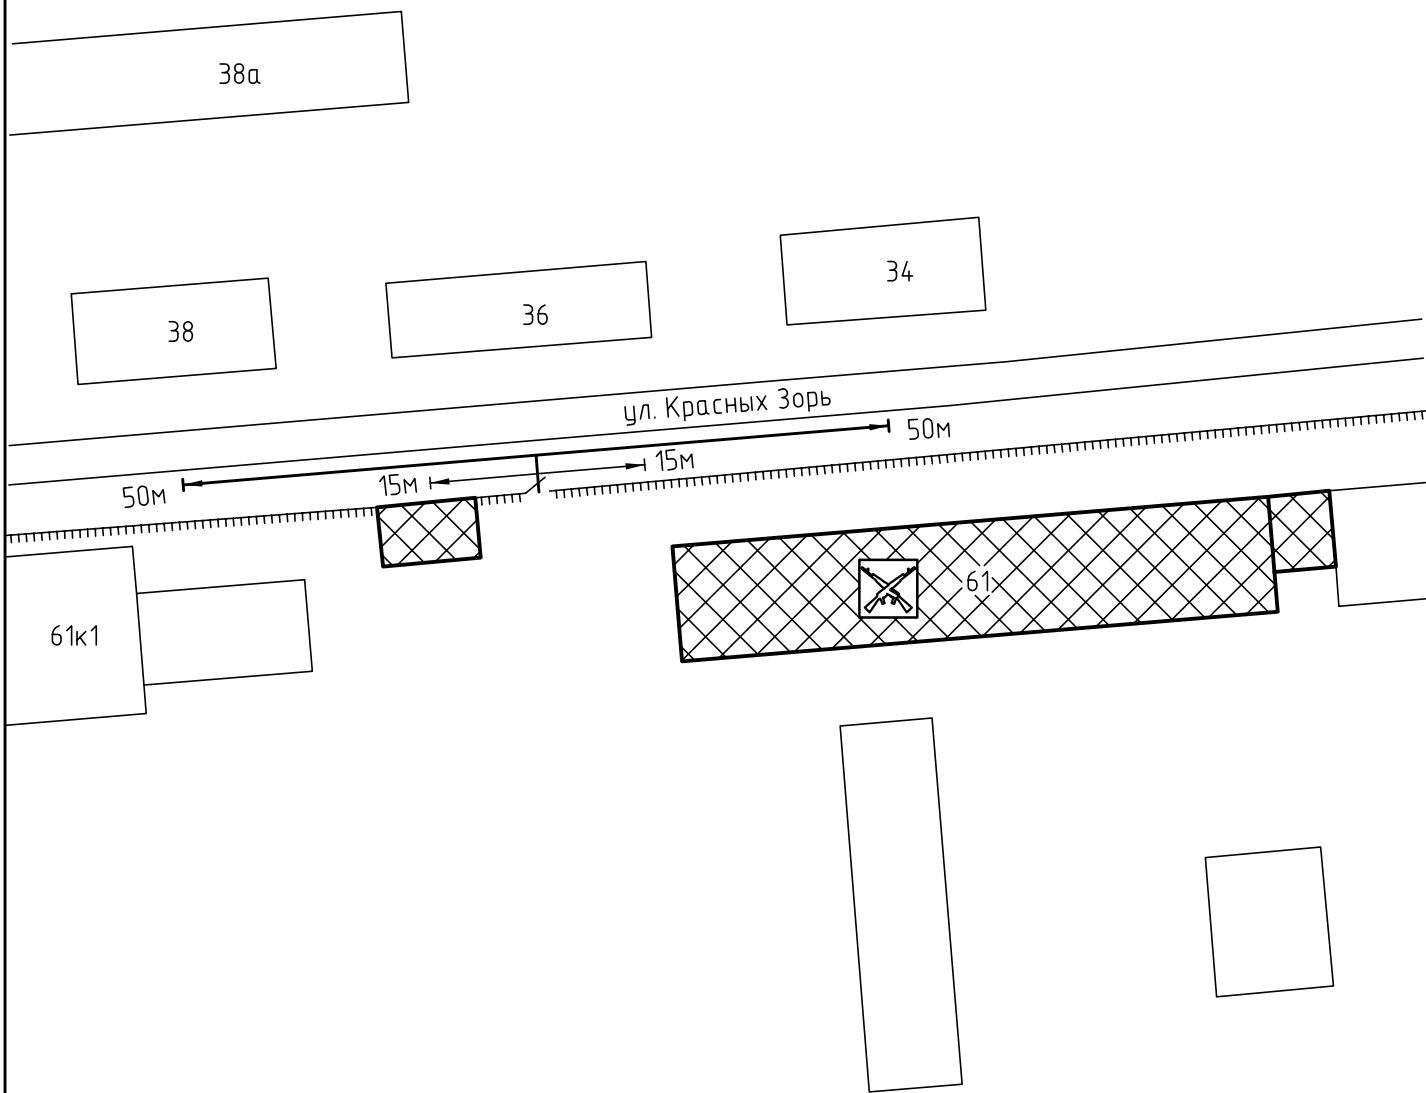

Схема прилегающей территории Обособленной территории
 в/ч 62295 и других воинских частей 98-й ВДД
 по адресу: г. Иваново ул.Красных Зорь, д.61. М 1:1000

Условные обозначения:

Организации и объекты от которых определяется расстояние.

Объект торговли.

Объект общественного питания.

Детские и образовательные учреждения.

Объект военного назначения

Окружающая застройка.

Ограждение прилегающей территории.

Ворота.

Расстояние 50м.

Расстояние 15м.

Дороги, тротуары.

Пешеходный переход.

Газон.

Деревья .

ООО "АКБ СТАЛЬ" _____ 2013

Составил: _____

Инв. № подл. Подп. и дата. Взам. инв. №