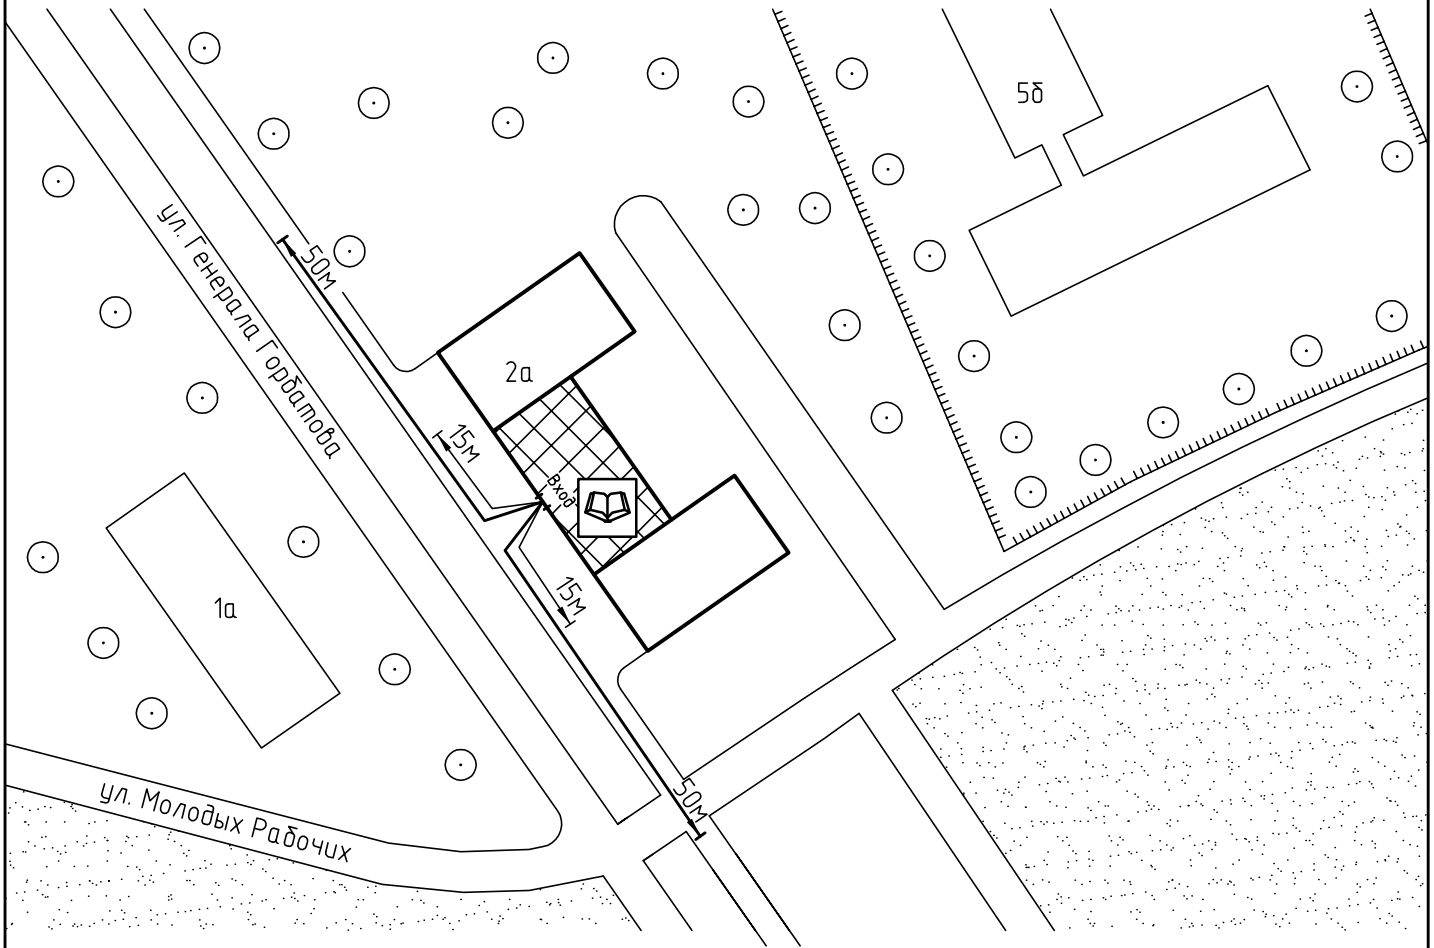

Схема прилегающей территории Центра детского творчества №4
по адресу: г. Иваново ул. Генерала Горбатова, д. 2а. М 1:1000

Условные обозначения:

Организации и объекты от которых определяется расстояние.

Объект торговли.

Объект общественного питания.

Детские и образовательные учреждения.

Окружающая застройка.

Ограждение прилегающей территории.

Ворота.

Расстояние 50м.

Расстояние 15м.

Дороги, тротуары.