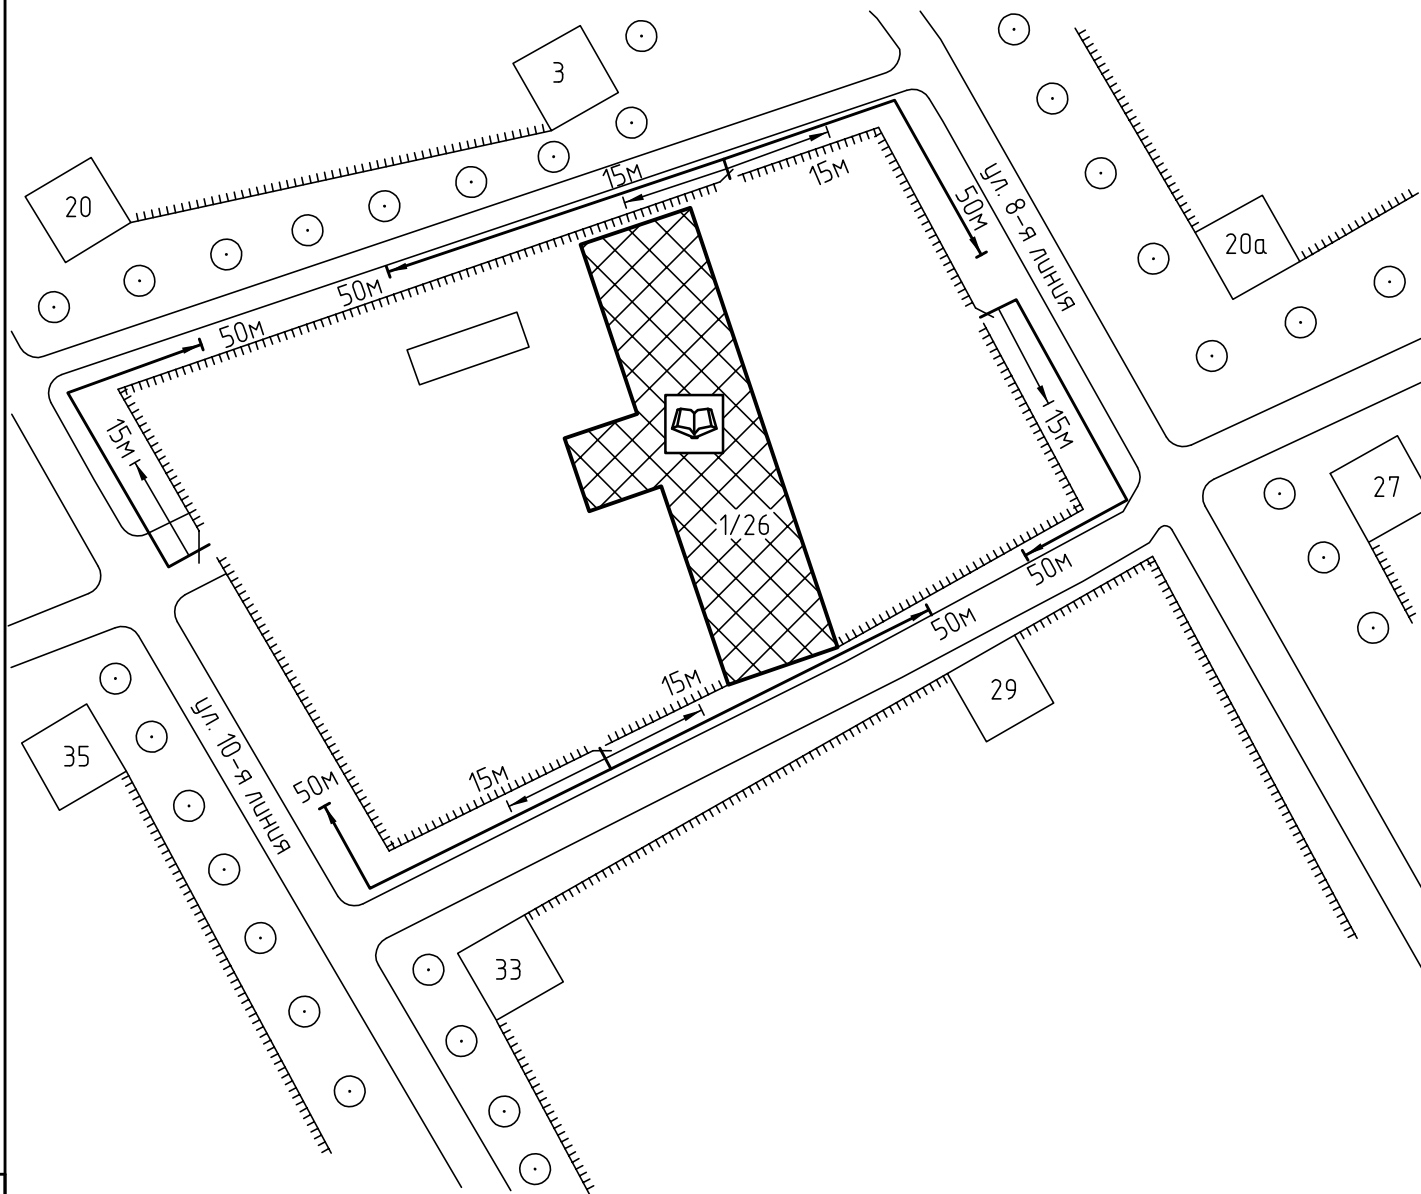

Схема прилегающей территории Средней
 общеобразовательной школы №24
 по адресу: г. Иваново ул.9-я линия, д.1/26. М 1:1000

Условные обозначения:

Организации и объекты от которых
 определяется расстояние.

Объект торговли.

Объект общественного
 питания.

Детские и образовательные
 учреждения.

Окружающая застройка.

Ограждение прилегающей
 территории.

Ворота.

50м

Расстояние 50м.

15м

Расстояние 15м.

Дороги, тротуары.

Пешеходный переход.

Газон.

Деревья.