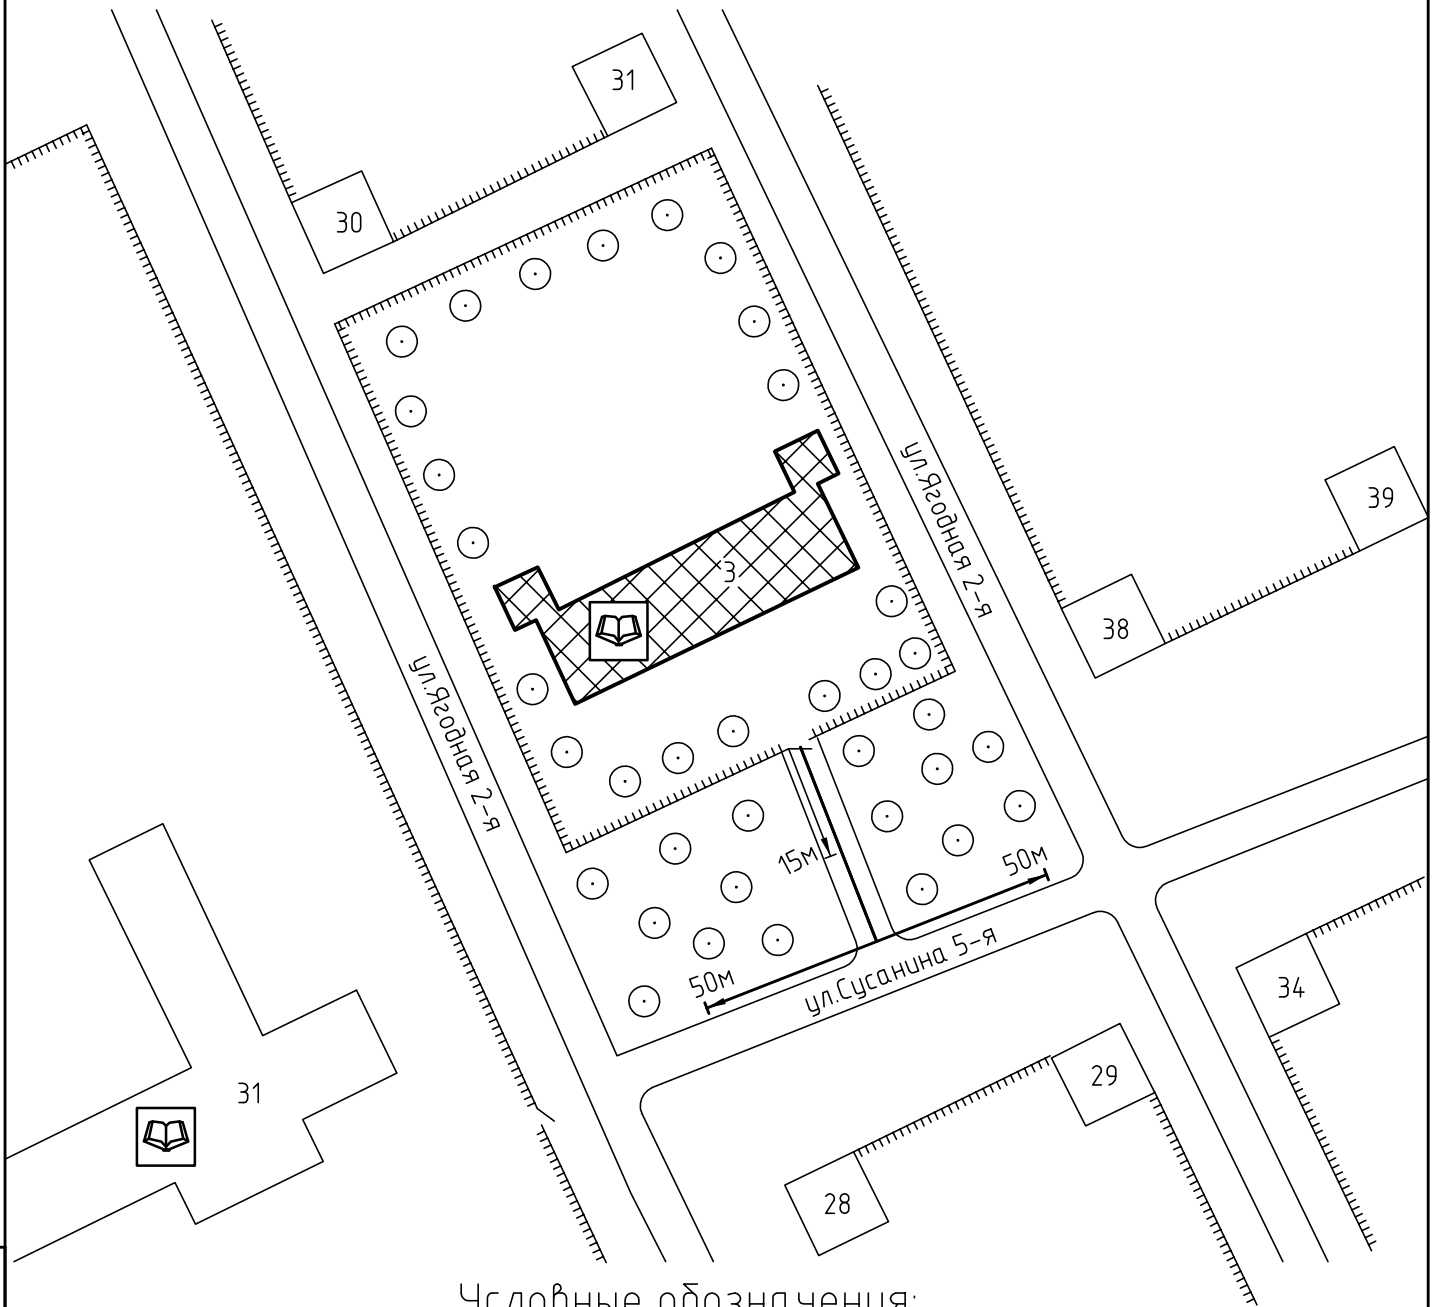

Схема прилегающей территории Детского сада №5  
 по адресу: г. Иваново, м.Горино, ул.Сусанина 5-я, д.3. М 1:1000

Условные обозначения:

Организации и объекты от которых определяется расстояние.

Объект торговли.

Объект общественного питания.

Детские и образовательные учреждения.

Окружающая застройка.

Ограждение прилегающей территории.

Ворота.

50м

Расстояние 50м.

15м

Расстояние 15м.

Дороги, тротуары.

Пешеходный переход.

Газон.

Деревья.

Взам. инв. №

Подп. и дата

Инв. № подл