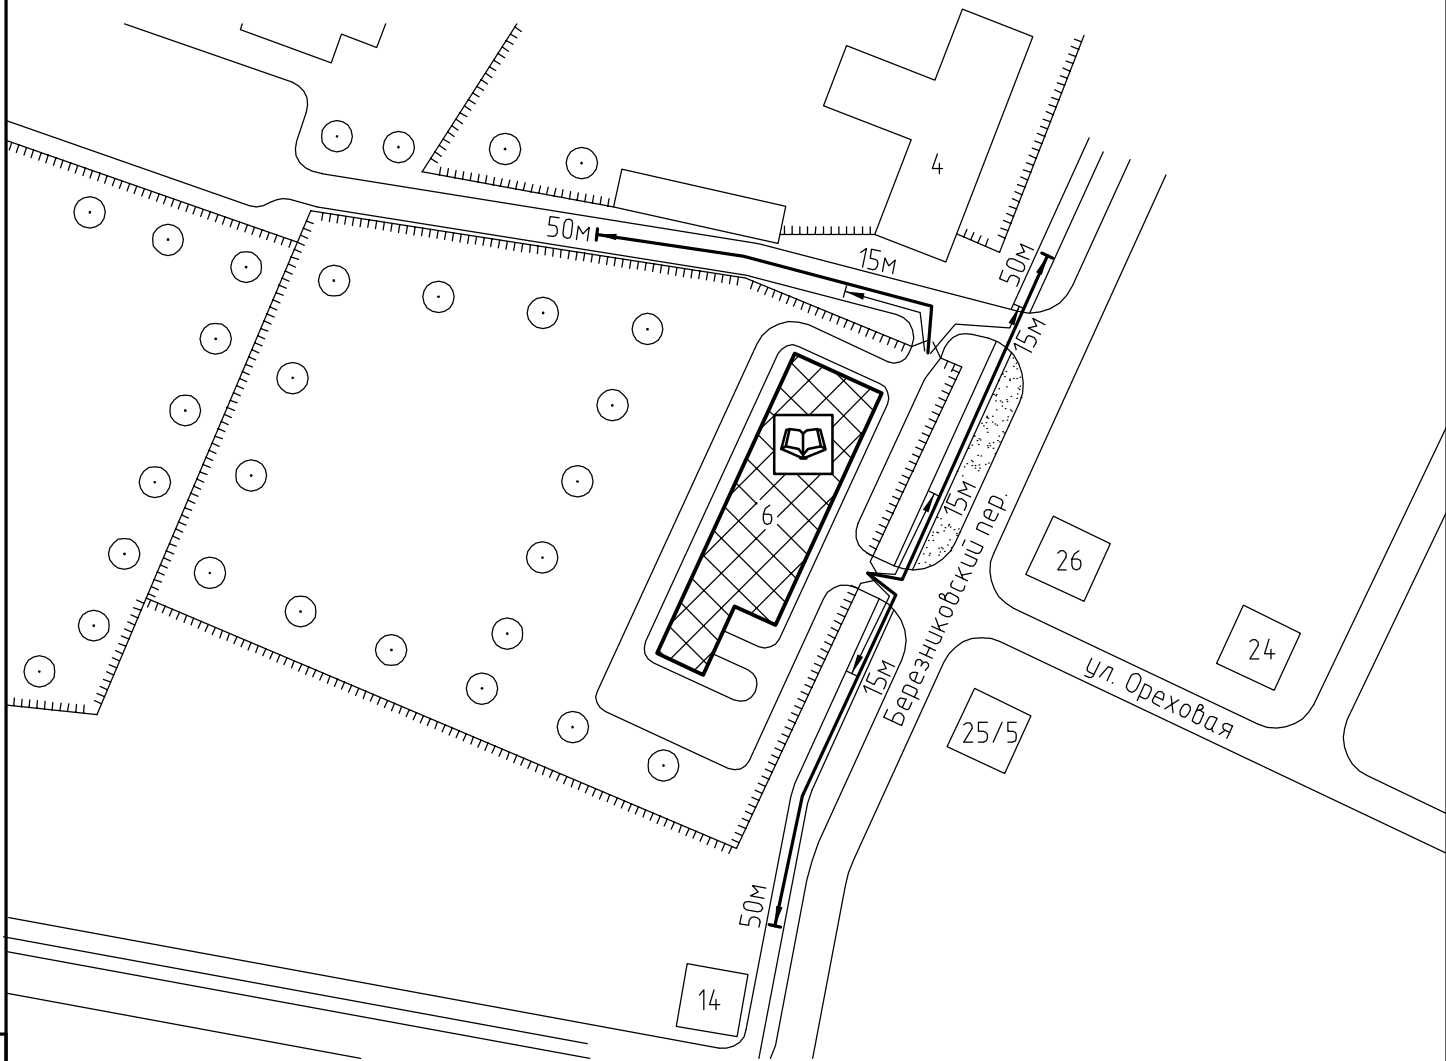

Схема прилегающей территории
муниципального дошкольного образовательного учреждения
Детский сад №98
по адресу: г. Иваново пер.Березниковский, д.6, М 1:1000.

Условные обозначения:

Организации и объекты от которых определяется расстояние.

Объект торговли.

Объект общественного питания.

Детские и образовательные учреждения.

Окружающая застройка.

Ограждение прилегающей территории.

Ворота.

Расстояние 50м.

Расстояние 15м.

Дороги, тротуары.

Пешеходный переход.

Газон.

Деревья.

Инв. № подл. Подп. и дата. Взам. инв. №