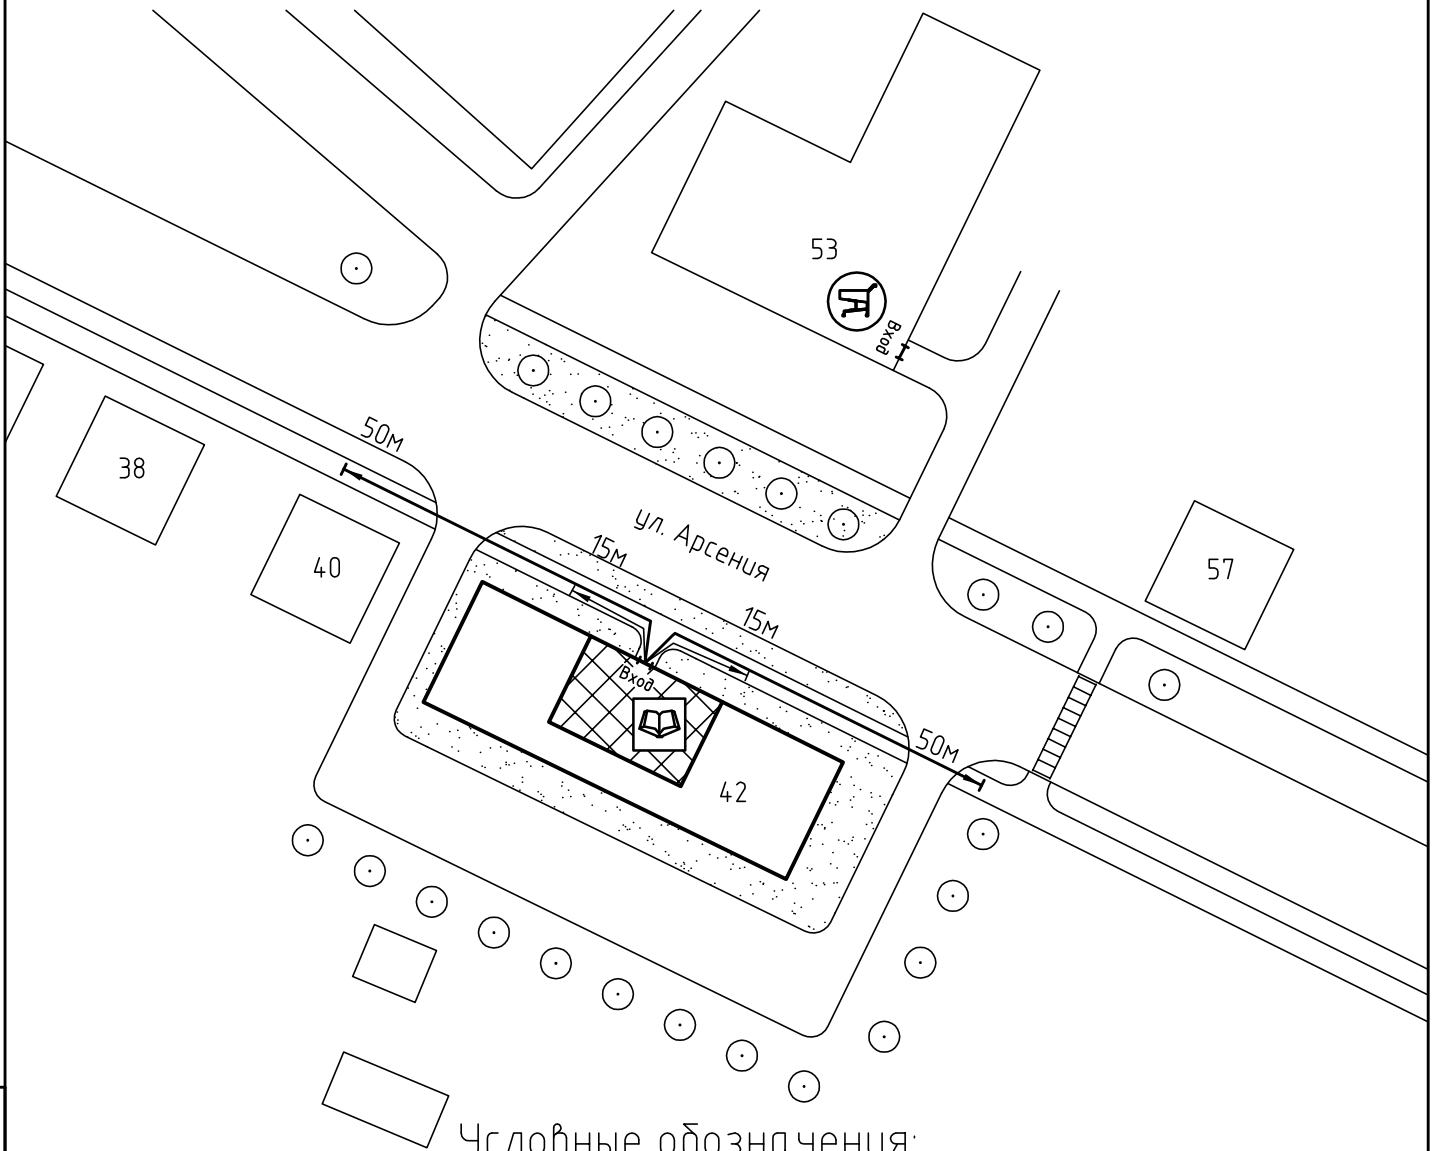

Схема прилегающей территории
 муниципального предприятия
 Музыкально-эстетический центр "Элита"
 по адресу: г. Иваново ул. Арсения, д.42, М 1:1000.

Условные обозначения:

Организации и объекты от которых
 определяется расстояние.

Объект торговли.

Объект общественного
 питания.

Детские и образовательные
 учреждения.

Окружающая застройка.

Ограждение прилегающей
 территории.

Ворота.

Расстояние 50м.

Расстояние 15м.