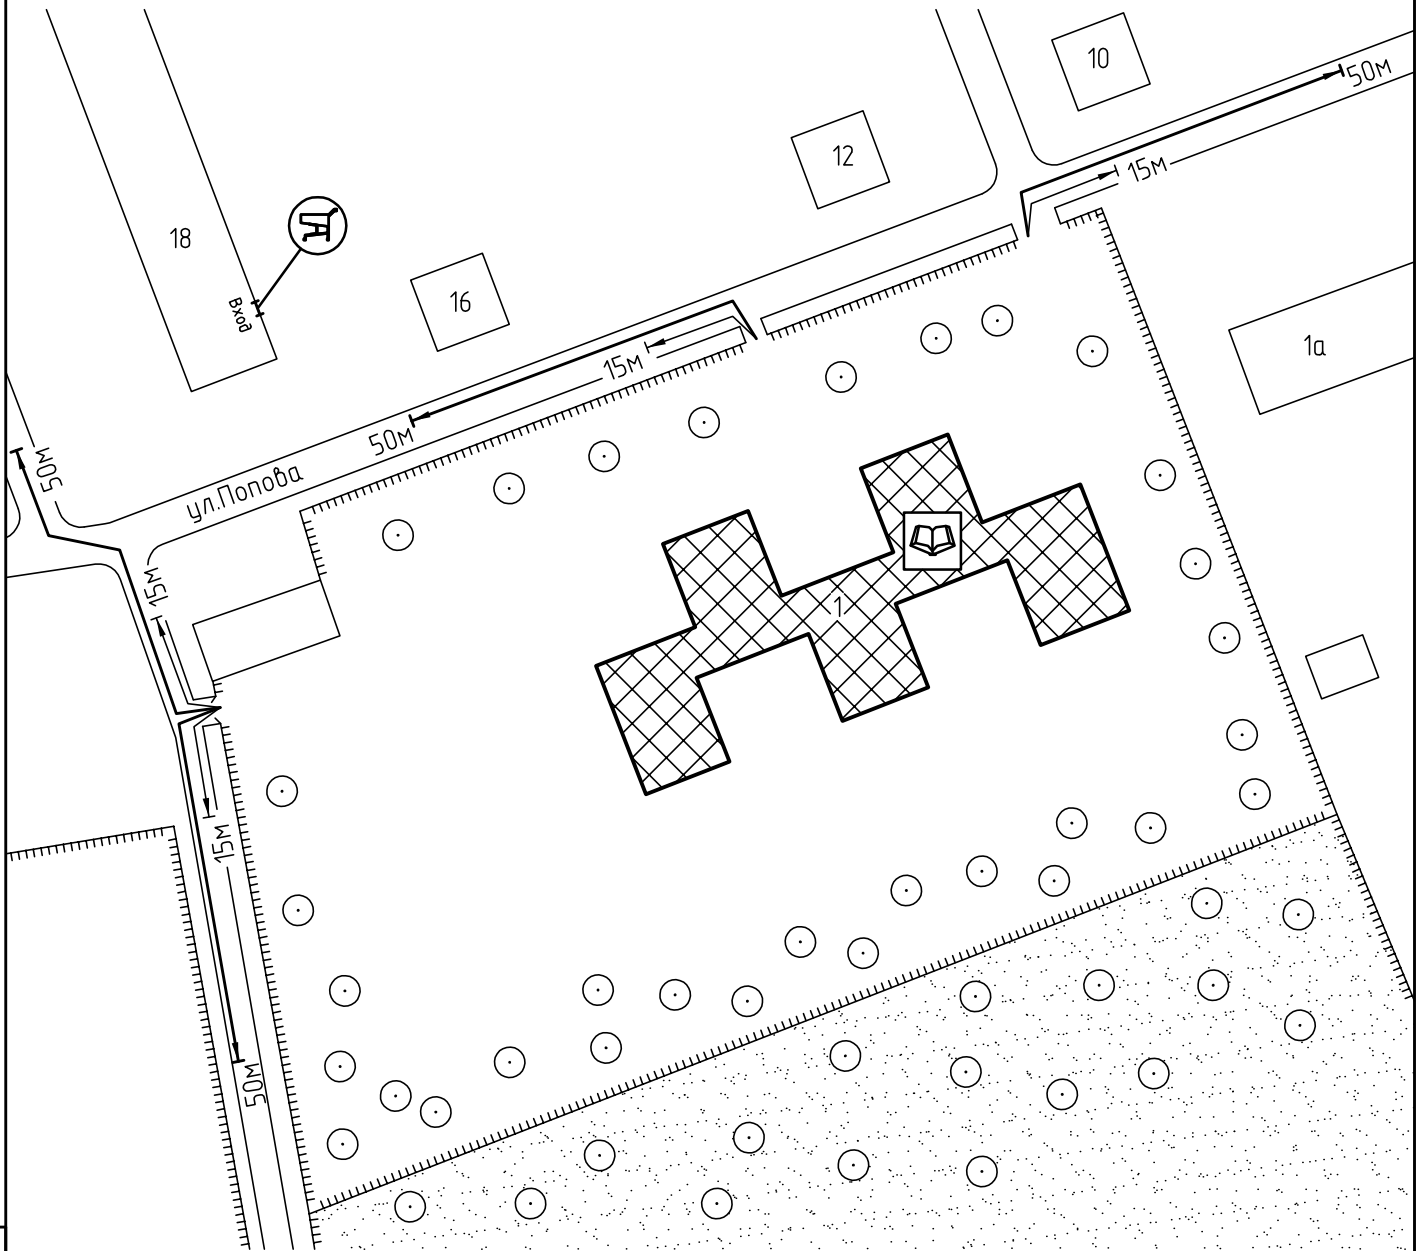

Схема прилегающей территории Детского сада №191
 по адресу: г. Иваново ул. Попова, д. 1. М 1:1000

Условные обозначения:

Организации и объекты от которых определяется расстояние.

Объект торговли.

Объект общественного питания.

Детские и образовательные учреждения.

Окружающая застройка.

Ограждение прилегающей территории.

Ворота.

50м

Расстояние 50м.

15м

Расстояние 15м.

Дороги, тротуары.

Пешеходный переход.

Газон.

Деревья.