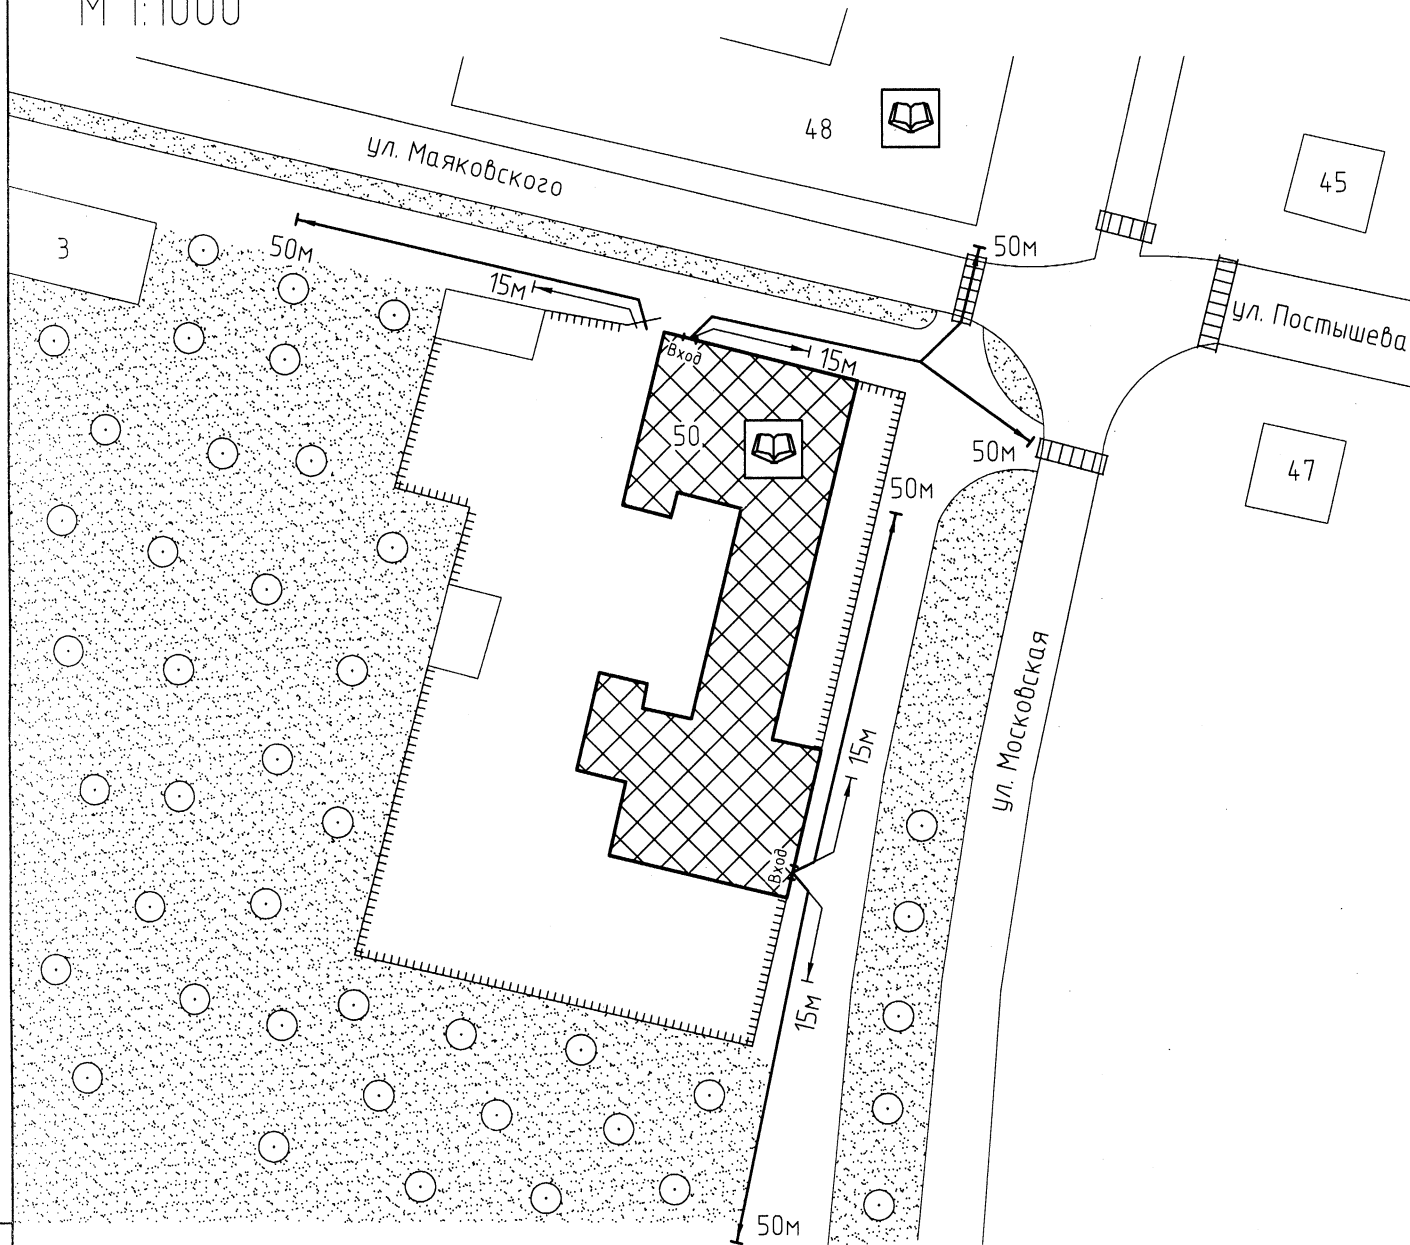

Схема прилегающей территории
Ивановского профессионального училища
интерната по адресу: г. Иваново, ул.Московская, д.50
М 1:1000

Условные обозначения:

Организации и объекты от которых определяется расстояние.

Объект торговли.

Объект общественного питания.

Детские и образовательные учреждения.

Окружающая застройка.

Ограждение прилегающей территории.

Ворота.

Расстояние 50м.

Расстояние 15м.

Дороги, тротуары.

Пешеходный переход.

Газон.

Деревья групповой посадки.

Инв. № подл. Подп. и дата. Взам. инв. №

ООО "АКБ СТАЛЬ" 20 11 2013

Составил: Смирнов А.Ю.