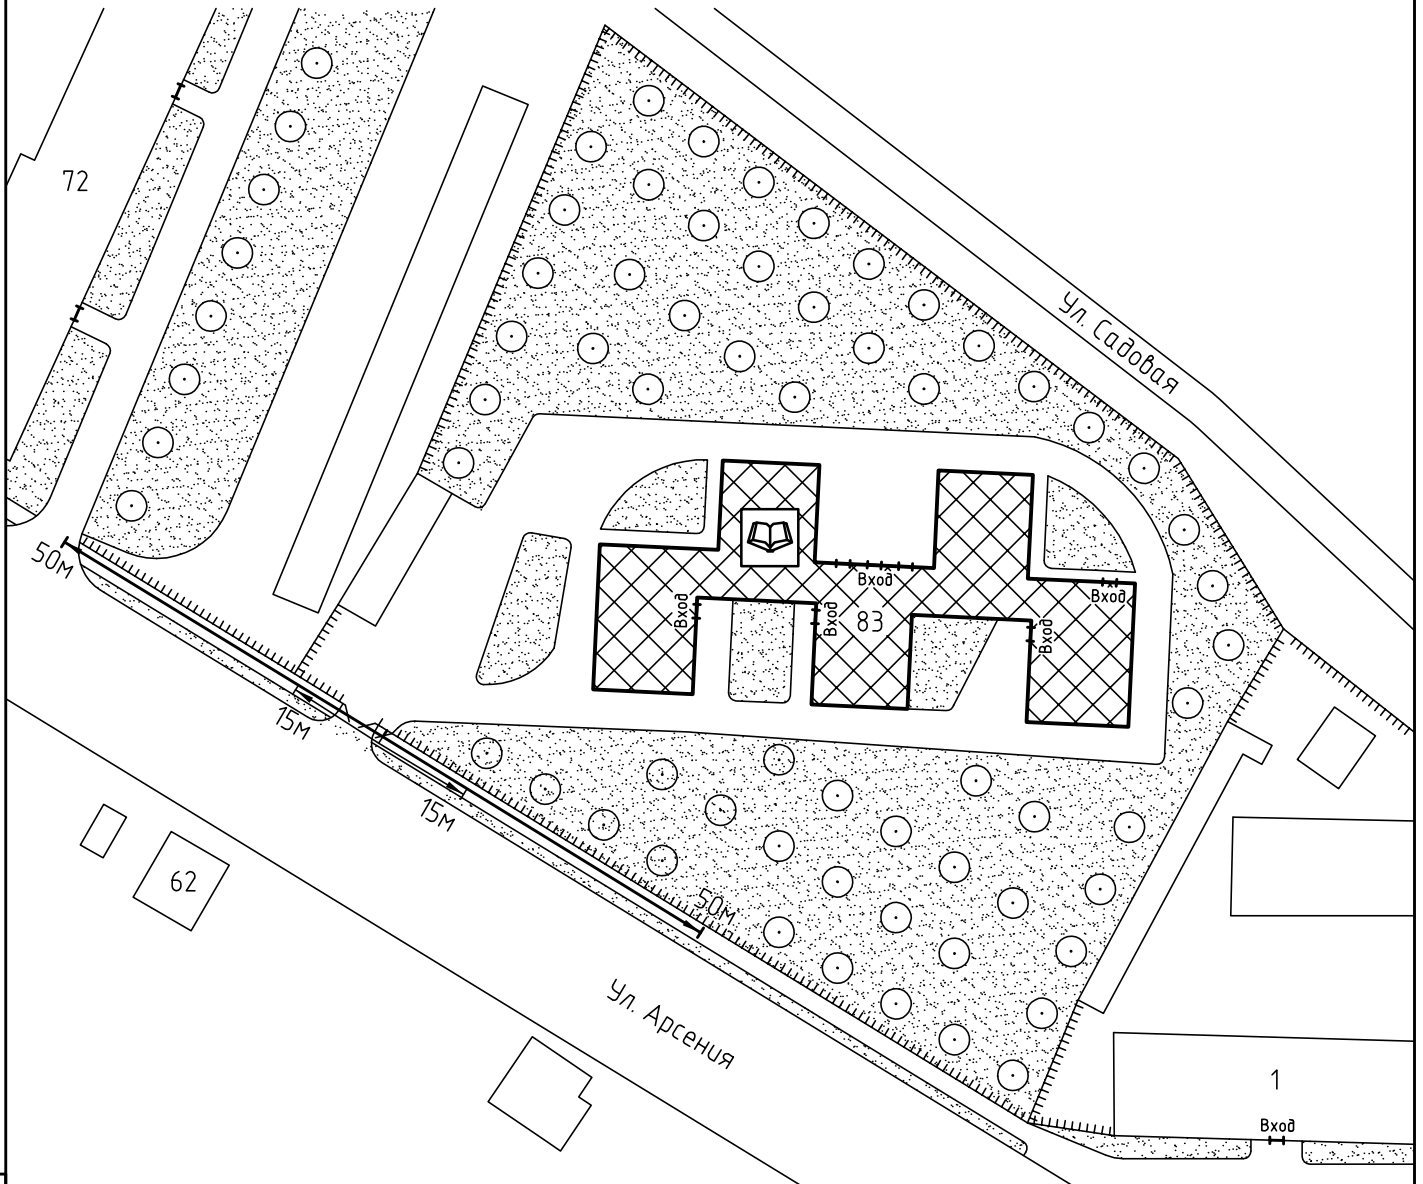

Схема прилегающей территории
учебно-воспитательного комплекса Лицей №21
по адресу: г. Иваново ул. Арсения, д.83. М 1:1000.

Условные обозначения:

Организации и объекты от которых
определяется расстояние.

Объект торговли.

Объект общественного
питания.

Детские и образовательные
учреждения.

Окружающая застройка

Ограждение прилегающей
территории

Ворота.

50м

Расстояние 50м.

15м

Расстояние 15м.

Дороги, тротуары.

Пешеходный переход.

Газон.

Деревья.

ООО "АКБ СТАЛЬ" _____ 2013

Составил: _____