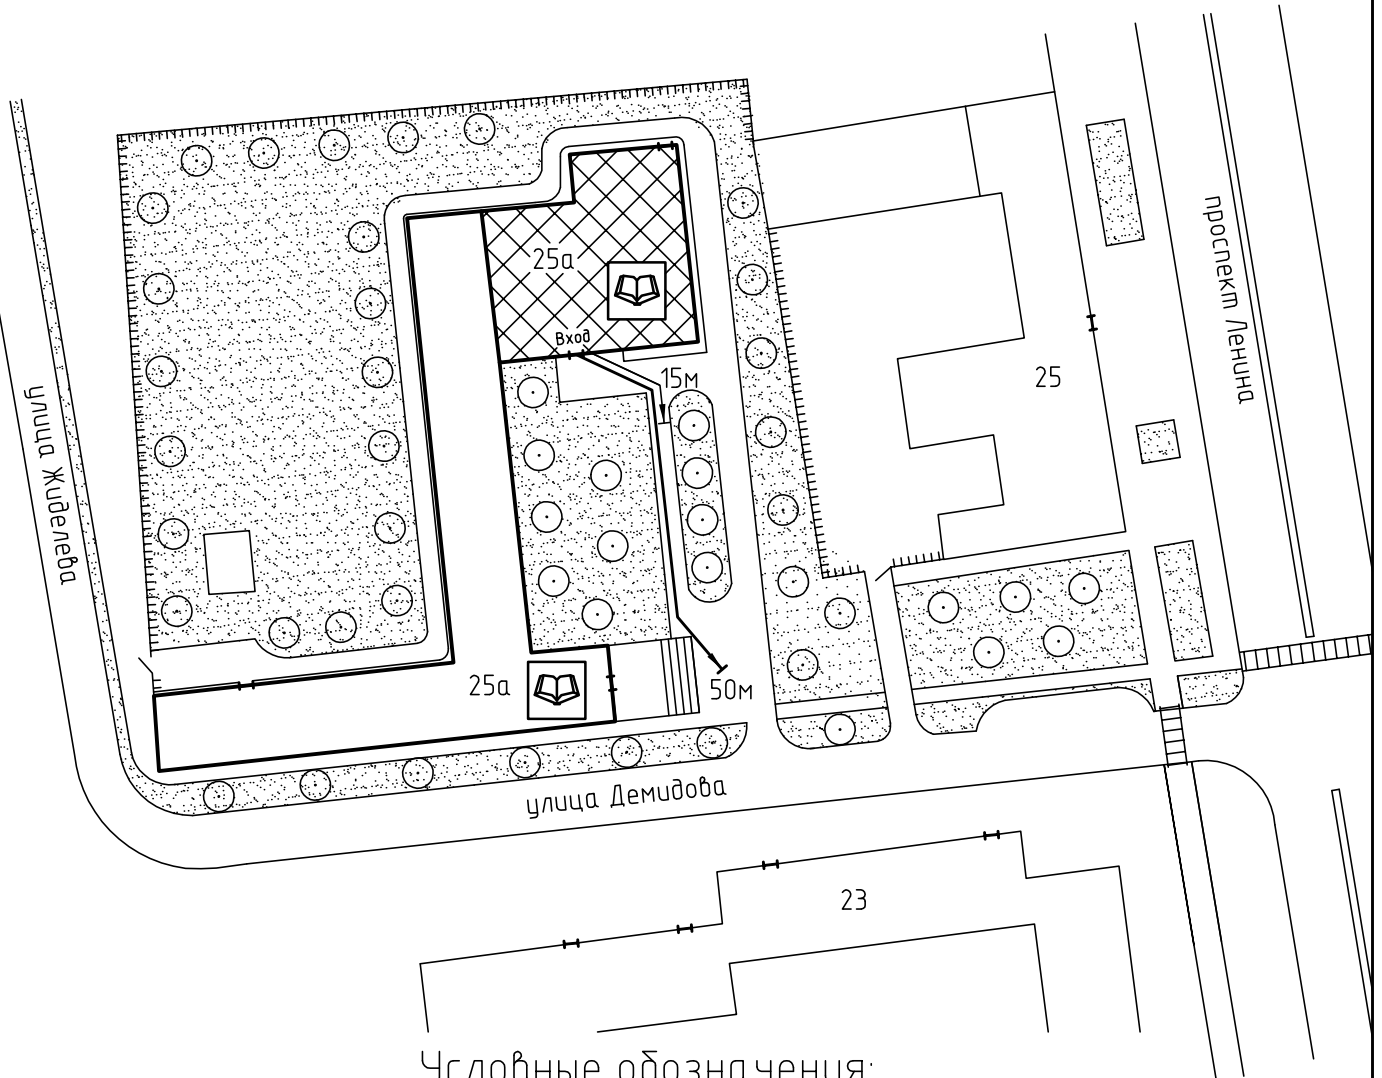

Схема прилегающей территории Ивановского областного художественного училища имени М.И. Малютина по адресу: г. Иваново, проспект Ленина, д.25А. М 1:1000

Условные обозначения:

- | | | | |
|---|---|--|----------------------------|
|  | Организации и объекты от которых определяется расстояние. |  | Ворота. |
|  | Объект торговли. |  | Расстояние 50м. |
|  | Объект общественного питания. |  | Расстояние 15м. |
|  | Детские и образовательные учреждения. |  | Дороги, тротуары. |
|  | Объект здравоохранения. |  | Пешеходный переход. |
|  | Окружающая застройка. |  | Газон. |
|  | Ограждение прилегающей территории. |  | Деревья групповой посадки. |